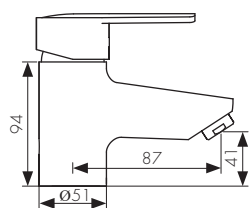

**Арт. 19310**

/ Размеры /

Смеситель для раковины  
с вытяжной лейкой, латунь  
- цвет покрытия: хром

**Арт. 19366**

/ Размеры /

Смеситель для раковины  
однорычажный, латунь  
- цвет покрытия: хром

**Арт. 20011**