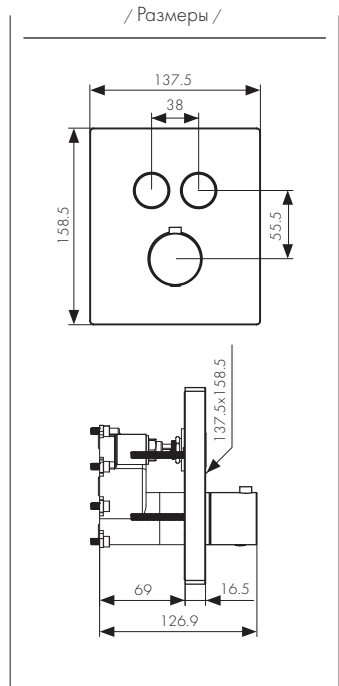

Смеситель для душа скрытого монтажа с термостатом, 2-х режимный, латунь
- цвет покрытия: хром
- дивертор: керамический

Арт. 08377