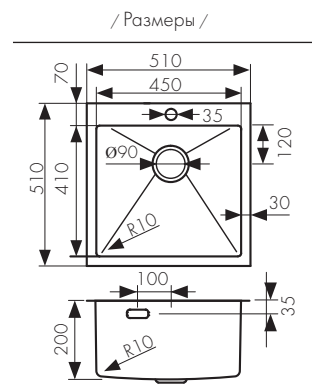

**Арт. KSM-4551**

**врезной монтаж**  
размер выреза: 490x430 мм

**50**  
BASE

Мойка из высококачественной нержавеющей стали  
- цвет покрытия: сталь  
- толщина чаши/бортиков: 1.2/2

**Арт. KSM-5151**

**врезной монтаж**  
размер выреза: 490x490 мм