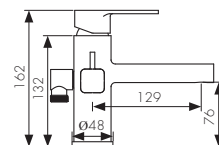

Смеситель для биде
однорычажный, латунь
- цвет покрытия: хром
- дивертор: керамический

Арт. 64088