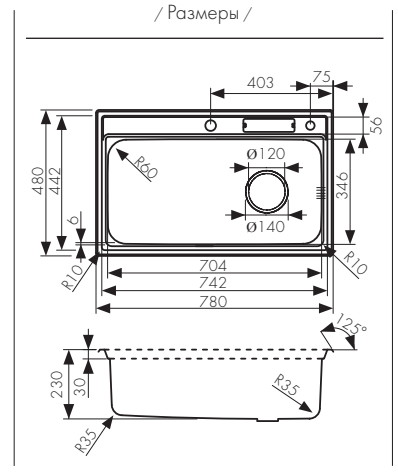

врезной монтаж
размер выреза: 760x460 мм