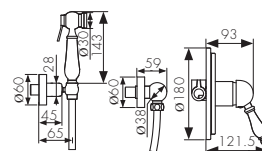

**Арт. 31111-1**

CARTRIDGE  
**35**

/ Размеры /

Смеситель для душа  
скрытого монтажа, латунь  
- цвет покрытия: хром

**Арт. 31017**

CARTRIDGE  
**40**

1 jet

/ Размеры /