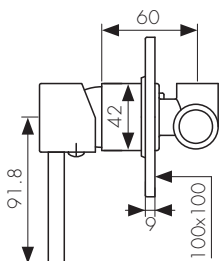

Душевая система термостатическая, латунь

- цвет покрытия: хром
- дивертор: керамический

Арт. 34177

Смеситель для душа скрытого монтажа, латунь

- цвет покрытия: бронза
- дивертор: керамический

Арт. 34177-1

/ Размеры /

Смеситель для душа скрытого монтажа, латунь

- цвет покрытия: хром
- дивертор: керамический

Арт. 34122

/ Размеры /

Смеситель для душа скрытого монтажа, латунь

- цвет покрытия: хром

Арт. 25017