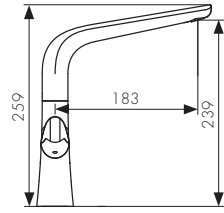

**Арт. 57033**

Смеситель для кухни  
двухвентильный, латунь  
- цвет покрытия: хром  
- кран-букса: керамическая

**Арт. 58033**

/ Размеры /

Смеситель для кухни  
двухвентильный, латунь  
- цвет покрытия: хром  
- кран-букса: керамическая