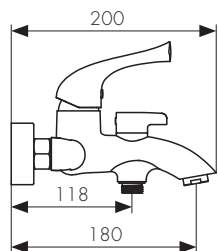

/ Размеры /

Смеситель для ванны
однорычажный, латунь
- цвет покрытия: хром
- дивертор: керамический

Арт. 48022

Смеситель для ванны
однорычажный, латунь
- цвет покрытия: бронза
- дивертор: керамический

Арт. 48022-1