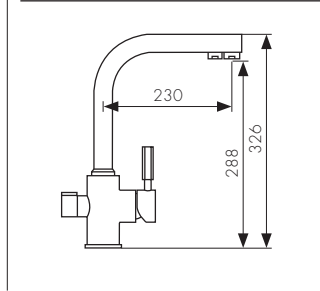

**Арт. 13044-16**

Смеситель для кухни с подачей  
фильтрованной воды, латунь  
- цвет покрытия: воронёная сталь  
- кран-букса: керамическая

**Арт. 13044-15**

/ Размеры /

Смеситель для кухни с подачей  
фильтрованной воды, латунь  
- цвет покрытия: хром  
- кран-букса: керамическая