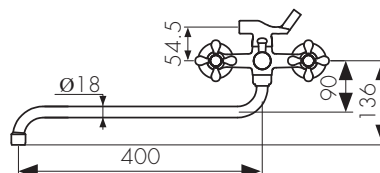

Смеситель для ванны двухвентильный, латунь
- цвет покрытия: хром
- кран-букса: керамическая
- дивертор: керамический

Арт. 44255

/ Размеры /