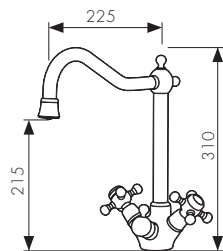

Смеситель для кухни с подачей
фильтрованной воды, латунь
- цвет покрытия: хром
- кран-букса: керамическая

Арт. 44133

Смеситель для кухни с подачей
фильтрованной воды, латунь
- цвет покрытия: бронза
- кран-букса: керамическая

Арт. 44133-1

/ Размеры /

Смеситель для кухни с подачей
фильтрованной воды, латунь
- цвет покрытия: хром
- кран-букса: керамическая

Арт. 44333

Смеситель для кухни с подачей
фильтрованной воды, латунь
- цвет покрытия: бронза
- кран-букса: керамическая

Арт. 44333-1