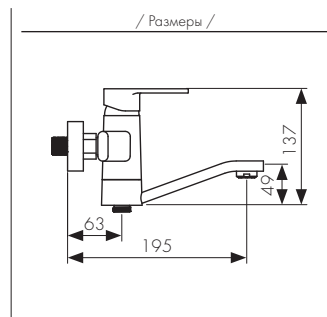

Смеситель для ванны
однорычажный, латунь
- цвет покрытия: хром
- дивертор: керамический

Арт. 34022

Смеситель для ванны
однорычажный, латунь
- цвет покрытия: бронза
- дивертор: керамический

Арт. 34022-1

Смеситель для душа
однорычажный, латунь
- цвет покрытия: бронза

Арт. 34477-1

Смеситель для ванны
однорычажный, латунь
- цвет покрытия: хром
- дивертор: керамический

Арт. 34522