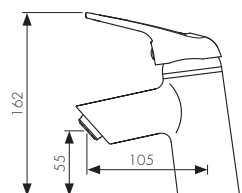

/ Размеры /

Смеситель для ванны  
однорычажный, латунь  
- цвет покрытия: хром  
- дивертор: керамический

**Арт. 20055**

KAISER DOUGLAS

/ Размеры /

Смеситель для биде  
однорычажный, латунь  
- цвет покрытия: хром