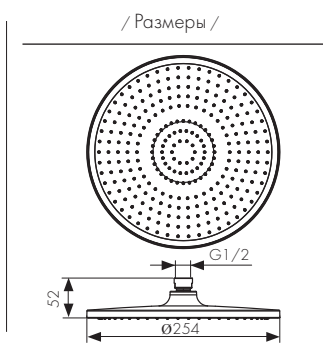

Стационарная лейка
- материал: пластик
- цвет: хром

Арт. SH-320

Арт. SH-321
цвет: чёрный матовый

Арт. SH-322
цвет: шлифованное золото

Арт. SH-323
цвет: белый матовый

Арт. SH-324
цвет: воронёная сталь

Стационарная лейка
- материал: пластик
- цвет: хром

Арт. SH-290

Арт. SH-210
цвет: чёрный матовый

Арт. SH-293
цвет: шлифованное золото

Арт. SH-291
цвет: белый матовый

Арт. SH-295
цвет: воронёная сталь