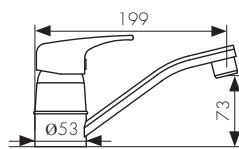

**Арт. 56055**

KAISER ATRIO

/ Размеры /

Смеситель для раковины  
однорычажный, латунь  
- цвет покрытия: хром  
- дивертор: керамический

**Арт. 60111**

KAISER LEON

/ Размеры /

Смеситель для раковины  
однорычажный, латунь  
- цвет покрытия: хром