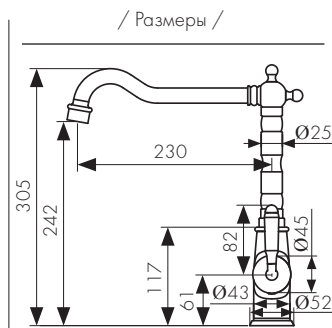

Смеситель для кухни
однорычажный, латунь
- цвет покрытия: хром

Арт. 31544

Смеситель для кухни
однорычажный, латунь
- цвет покрытия: бронза

Арт. 31544-1