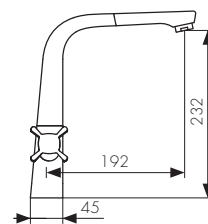

/ Размеры /

Смеситель для кухни  
с выдвижным изливом, латунь  
- цвет покрытия: хром

**Арт. 22066**

/ Размеры /

/ Размеры /

Смеситель для кухни  
двухвентильный, латунь  
- цвет покрытия: хром  
- кран-букса: керамическая