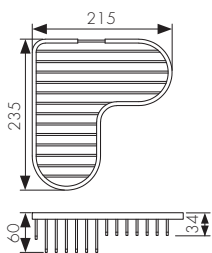

/ Размеры /

Полка настенная угловая
- цвет: хром

Арт. KH-5030

Полка настенная угловая
- цвет: бронза

Арт. KH-5031

Полка настенная угловая
- цвет: чёрный матовый

Арт. KH-5032