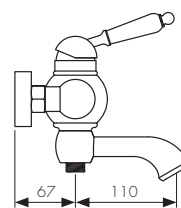

/ Размеры /

Смеситель для душа
однорычажный, латунь
- цвет покрытия: хром

Арт. 75077

KAISER MODERN

/ Размеры /

Смеситель для раковины
однорычажный, латунь
- цвет покрытия: хром

Арт. 99111

Смеситель для раковины
однорычажный, латунь
- цвет покрытия: хром

Арт. 99211

KAISER WOOD-STONE

/ Размеры /

Смеситель для раковины
однорычажный, латунь
- цвет покрытия: хром / камень

Арт. 61211

/ Размеры /

Смеситель для ванны
однорычажный, латунь
- цвет покрытия: хром / дерево
- дивертор: керамический

Арт. 61022