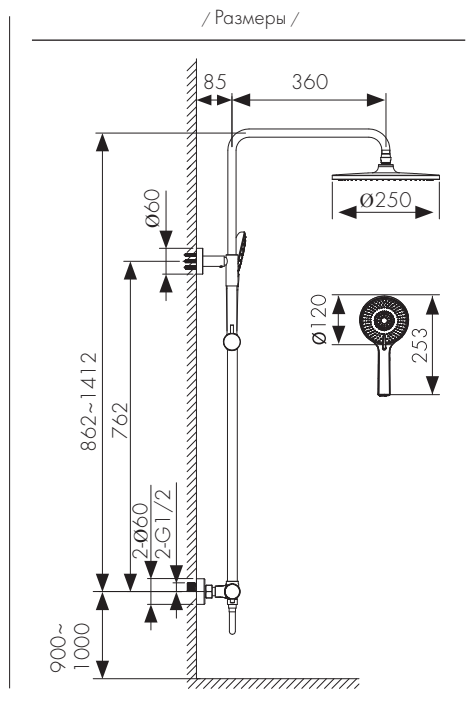

Душевая система термостатическая, латунь
- цвет покрытия: хром
- дивертор: керамический

Арт. 05577