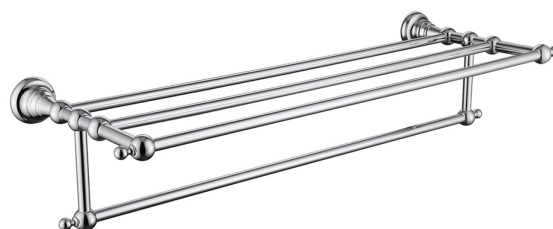

Полка для полотенец с держателем
- размер: 627x227x129 мм
- цвет: хром

Арт. KH-2209