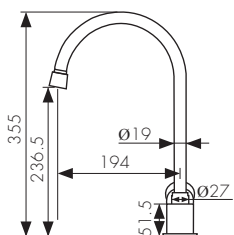

/ Размеры /

Смеситель для кухни
однорычажный, латунь
- цвет покрытия: хром

Арт. 14144