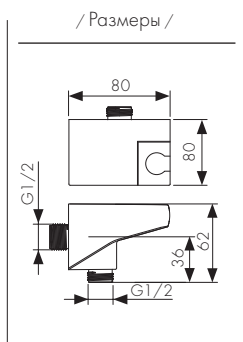

**Арт. 7130**

**Арт. 0162**  
цвет: чёрный матовый

**Арт. 0161**  
цвет: шлифованное золото

**Арт. 0163**  
цвет: белый матовый

**Арт. 0164**  
цвет: воронёная сталь

**НОВИНКА**

Настенное соединение со  
шланговым подключением  
и поворотным держателем  
- материал: пластик  
- цвет: хром