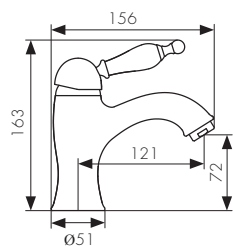

/ Размеры /

Смеситель для раковины
однорычажный, латунь
- цвет покрытия: бронза

Арт. 31111-1

CARTRIDGE
35