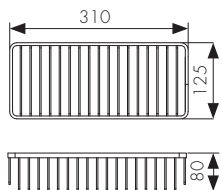

**Арт. KH-4615**

Ёршик  
- цвет: хром

**Арт. 9100**

Ёршик  
- цвет: бронза

**Арт. 9101**

Ёршик  
- цвет: чёрный матовый

**Арт. 9102**

/ Размеры /