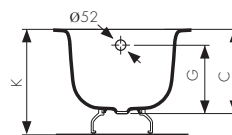

**Арт. KA-5002**

Прокладка для выпуска мойки  
- цвет: черный  
- размер: – размер 3-1/2

**Арт. KA-5000**

Размер	Артикул	Вместимость воды
<b>1800x800</b>	<b>KB-1501</b> Чугунная ванна с антискользящим покрытием	200 л
	<b>KB-1502</b> Чугунная ванна с латунными ручьяками и антискользящим покрытием	200 л