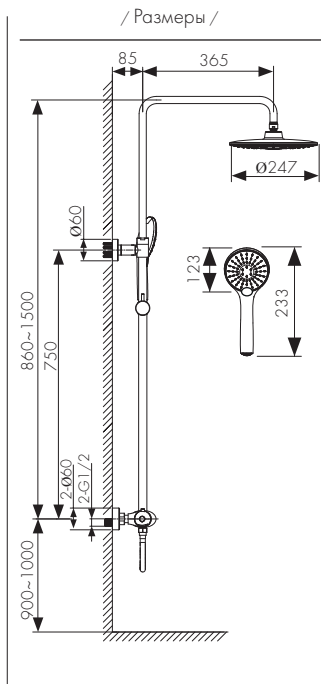

Душевая система
термостатическая, латунь
- цвет покрытия: хром
- дивертор: керамический

Арт. 07177