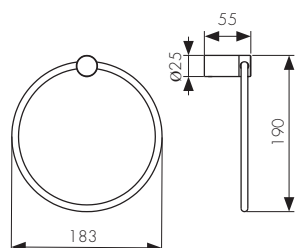

/ Размеры /

Крючок двойной
- цвет: хром

Арт. KH-3200

Арт. KH-3230
- цвет: шлифованное золото

Арт. KH-3240
- цвет: белый матовый

Арт. KH-3250
- цвет: воронёная сталь

Арт. KH-3290
- цвет: чёрный матовый

/ Размеры /

Бумагодержатель
- цвет: хром

Арт. KH-3201

Арт. KH-3231
- цвет: шлифованное золото

Арт. KH-3241
- цвет: белый матовый

Арт. KH-3251
- цвет: воронёная сталь

Арт. KH-3291
- цвет: чёрный матовый

/ Размеры /

Держатель полотенца
- цвет: хром

Арт. KH-3202

Арт. KH-3232
- цвет: шлифованное золото

Арт. KH-3242
- цвет: белый матовый

Арт. KH-3252
- цвет: воронёная сталь

Арт. KH-3292
- цвет: чёрный матовый

/ Размеры /

Держатель полотенца
- цвет: хром

Арт. KH-3203

Арт. KH-3233
- цвет: шлифованное золото

Арт. KH-3243
- цвет: белый матовый

Арт. KH-3253
- цвет: воронёная сталь

Арт. KH-3293
- цвет: чёрный матовый