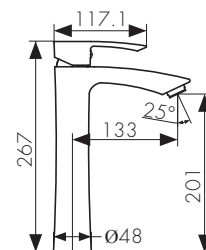

/ Размеры /

Смеситель для раковины
однорычажный, латунь
- цвет покрытия: хром

Арт. 67033

CARTRIDGE
35