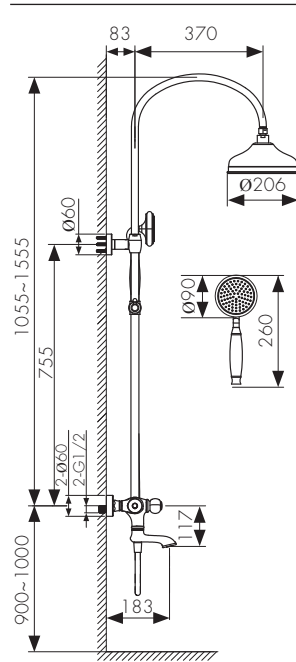

/ Размеры /

Душевая система
термостатическая, латунь
- цвет покрытия: хром
- дивертор: керамический

Арт. 03182

Душевая система
термостатическая, латунь
- цвет покрытия: бронза
- дивертор: керамический

Арт. 03182-1

Душевая система
термостатическая, латунь
- цвет покрытия: золото
- дивертор: керамический

Арт. 03182-3