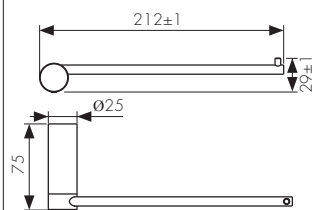

Бумагодержатель
- цвет: хром

Арт. KH-3201

Арт. KH-3231
- цвет: шлифованное золото

Арт. KH-3241
- цвет: белый матовый

Арт. KH-3251
- цвет: воронёная сталь

Арт. KH-3291
- цвет: чёрный матовый

/ Размеры /

Держатель полотенца
- цвет: хром

Арт. KH-3202

Арт. KH-3232
- цвет: шлифованное золото

Арт. KH-3242
- цвет: белый матовый

Арт. KH-3252
- цвет: воронёная сталь

Арт. KH-3292
- цвет: чёрный матовый