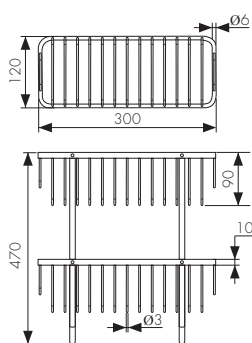

/ Размеры /

Полка настенная
- цвет: хром