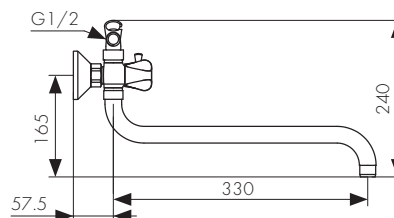

Смеситель для ванны двухвентильный, латунь

- цвет покрытия: хром
- кран-букса: керамическая
- дивертор: керамический

Арт. 11090

/ Размеры /

KAISER LUNA