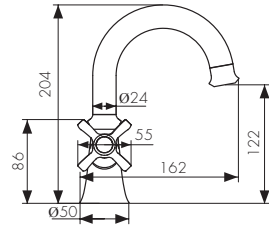

/ Размеры /

Смеситель для раковины
двухвентильный, латунь
- цвет покрытия: хром
- кран-букса: керамическая

Арт. 11211