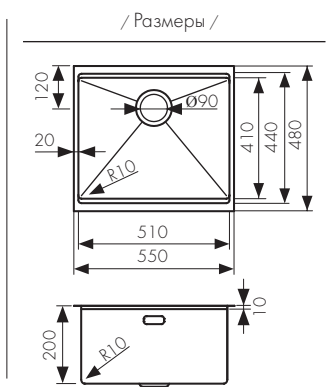

Мойка из высококачественной нержавеющей стали
- цвет покрытия: сталь
- толщина чаши/бортиков: 1.2/3

Арт. KSM-5451

врезной монтаж
размер выреза: 520x490 мм

60
BASE