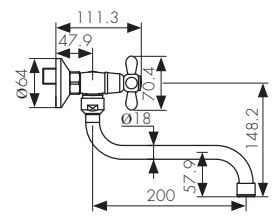

**Арт. 11133**

Смеситель для кухни  
двухвентильный, латунь  
- цвет покрытия: хром  
- кран-букса: керамическая  
- подводка: жесткая

**Арт. 11143**

/ Размеры /

/ Размеры /

Смеситель для кухни  
двухвентильный, латунь  
- цвет покрытия: хром  
- кран-букса: керамическая