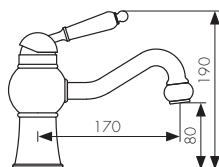

Смеситель для раковины
однорычажный, латунь
- цвет покрытия: хром / камень

Арт. 61211