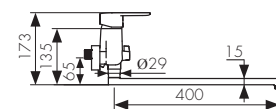

Смеситель для ванны
однорычажный, латунь
- цвет покрытия: хром
- дивертор: керамический

Арт. 20055

KAISER DOUGLAS