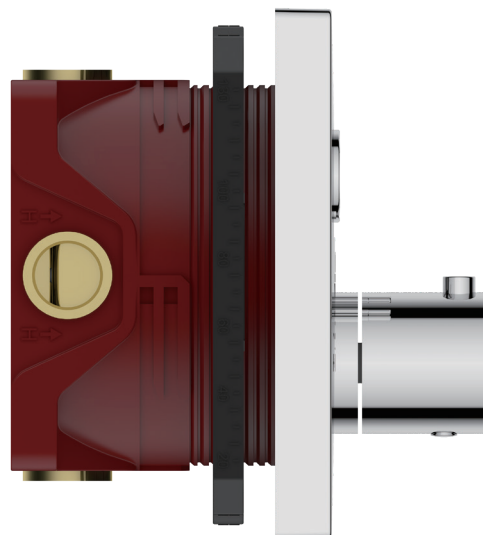

Держатель **объединен с шланговым подключением.**

Благодаря минималистичному дизайну и органичным формам термостаты для ванны гармонично сочетаются с ваннами самых разнообразных типов и моделей.

Также термостат скрытого монтажа оставляет больше свободного пространства в душевой.