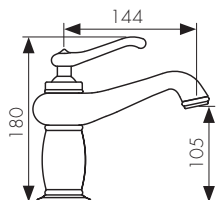

/ Размеры /

Смеситель для раковины
однорычажный, латунь
- цвет покрытия: хром

Арт. 47711