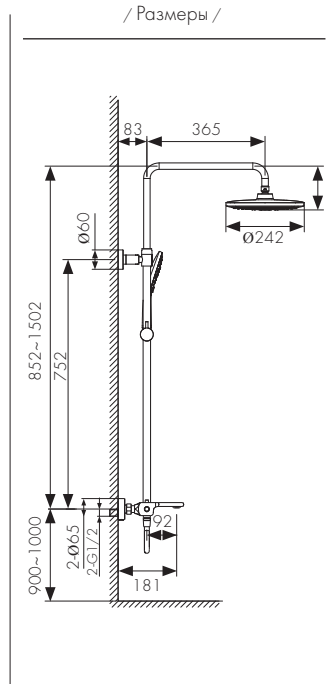

**Арт. 05577-15**

Душевая система термостатическая, латунь  
- цвет покрытия: чёрный матовый  
- дивертор: керамический

**Арт. 05577-2**

Душевая система  
термостатическая, латунь  
- цвет покрытия: хром  
- дивертор: керамический