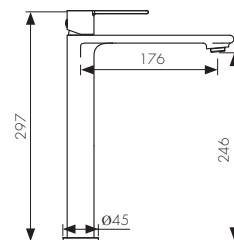

Смесители выпускаются в разных вариантах высоты, чтобы каждый смог выбрать свое пространство

Высокий излив для максимальной  
**свободы движений**

/ Размеры /

/ Размеры /

Смеситель для раковины  
однорычажный, латунь  
- цвет покрытия: хром