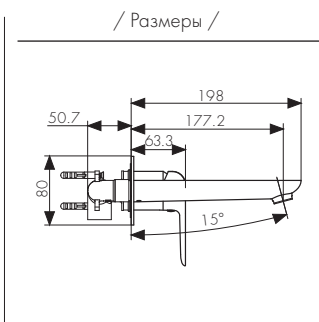

Смеситель для раковины скрытого
монтажа, однорычажный, латунь
- цвет покрытия: хром

Арт. 69311