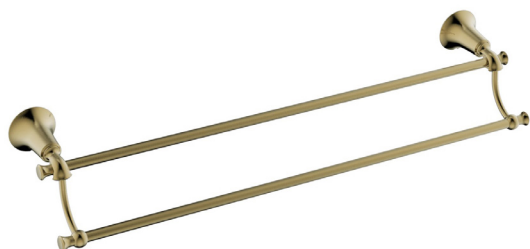

Держатель полотенца двойной
- размер: 656x146x106 мм
- цвет: бронза

Арт. KH-4008