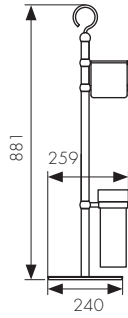

**Арт. KH-2027**

Ёршик с держателем  
- цвет: хром

**Арт. KH-2026**

Держатель полотенца одинарный  
- размер: 636x120x30 мм  
- цвет: хром

**Арт. KH-2028**

/ Размеры /

Напольный держатель для туалетной комнаты  
- цвет: хром