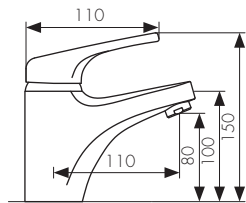

Смеситель для раковины
однорычажный, латунь
- цвет покрытия: хром

Арт. 55011

Смеситель для раковины
однорычажный, латунь
- цвет покрытия: белый

Арт. 55011-4