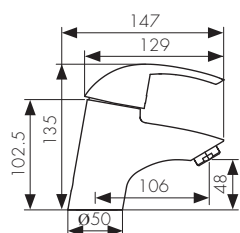

/ Размеры /

Смеситель для раковины
однорычажный, латунь
- цвет покрытия: хром

Арт. 23011