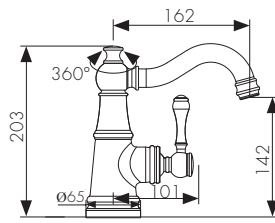

**Арт. 31577-1**

/ Размеры /

Смеситель для ванны  
однорычажный, латунь  
- цвет покрытия: бронза

**Арт. 31522-1**

Смеситель для ванны  
однорычажный, латунь  
- цвет покрытия: хром

**Арт. 31522**

/ Размеры /