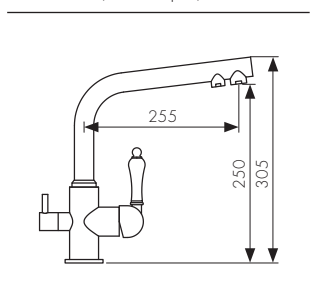

**Арт. 31944-5**

/ Размеры /

Смеситель для кухни с подачей фильтрованной воды, латунь  
- цвет покрытия: хром  
- кран-букса: керамическая

**Арт. 31144**

Смеситель для кухни с подачей фильтрованной воды, латунь  
- цвет покрытия: старая бронза  
- кран-букса: керамическая