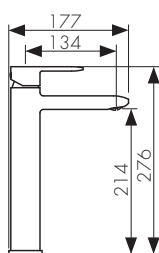

Смеситель для раковины  
однорычажный, латунь  
- цвет покрытия: хром

**Арт. 62011**

/ Размеры /

Смеситель для раковины  
однорычажный, латунь  
- цвет покрытия: хром

**Арт. 62111**

/ Размеры /

Смеситель для биде скрытого монтажа,  
однорычажный, латунь  
- цвет покрытия: хром