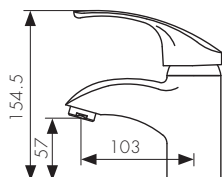

Смеситель для раковины
однорычажный, латунь
- цвет покрытия: хром

Арт. 16011