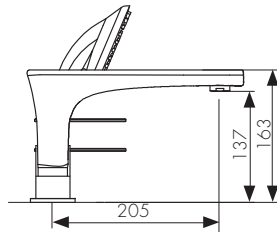

**Арт. 02011-2**

/ Размеры /

Смеситель для раковины  
однорычажный, латунь  
- цвет покрытия: хром

**Арт. 02111**

/ Размеры /

Смеситель на борт ванны, латунь  
- цвет покрытия: хром  
- дивертор: керамический