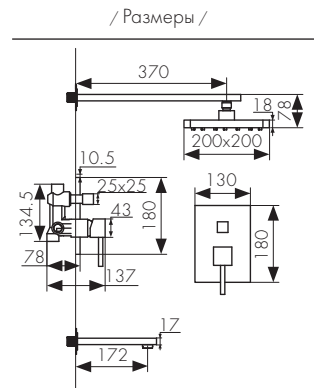

Душевая система скрытого монтажа, латунь
- цвет покрытия: хром
- дивертор: поворотный, керамический

Арт. 34322