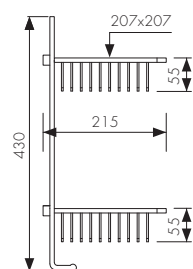

/ Размеры /

Полка настенная угловая  
- цвет: хром

**Арт. KH-5030**

Полка настенная угловая  
- цвет: бронза

**Арт. KH-5031**

Полка настенная угловая  
- цвет: чёрный матовый

**Арт. KH-5032**

/ Размеры /