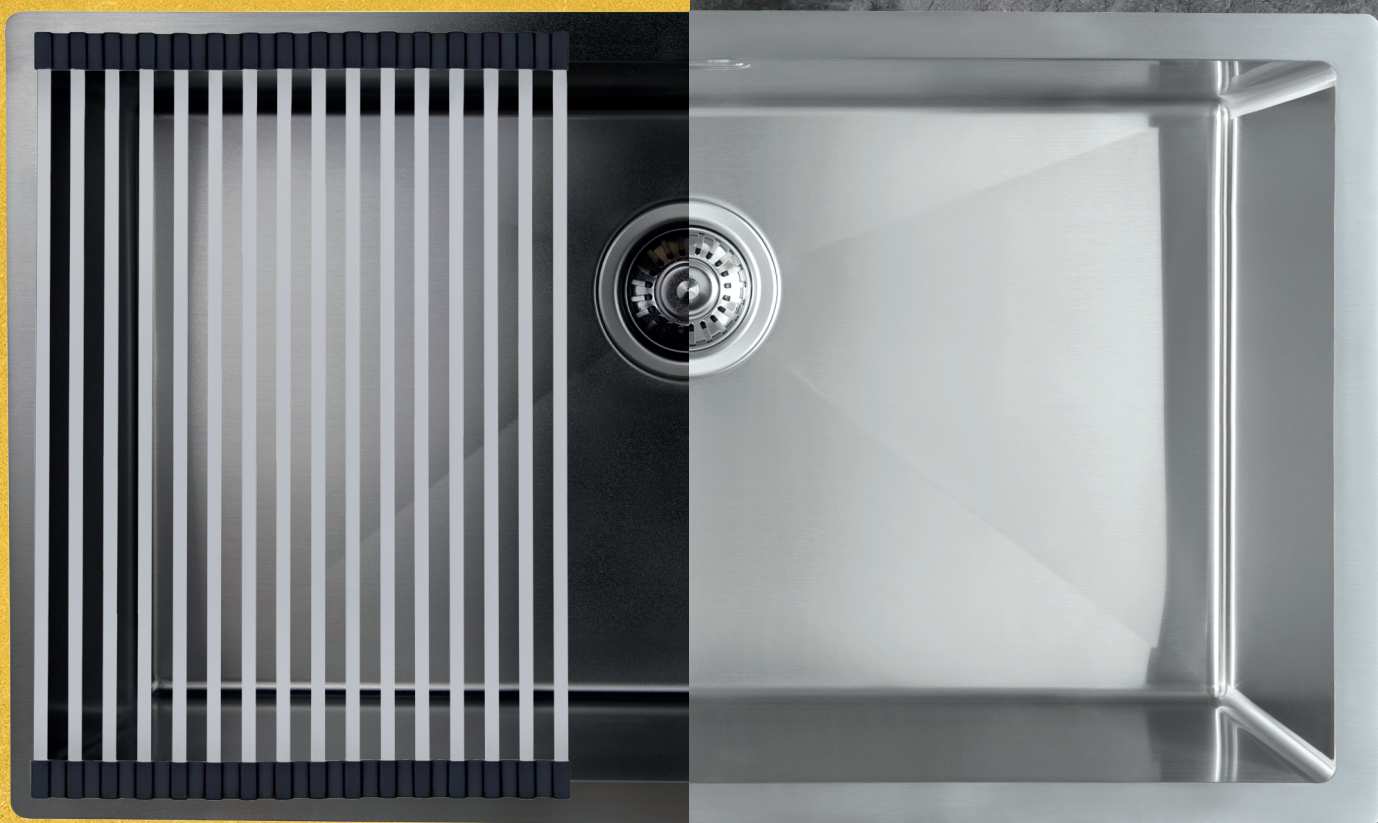

Смеситель для душа скрытого монтажа с гигиеническим душем, латунь  
- цвет покрытия: бронза

**Арт. 31017-1**

цвет:  
**воронёная сталь**

цвет:  
**сталь**