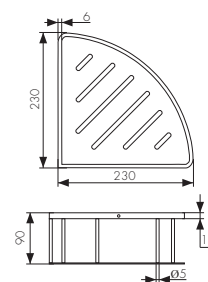

/ Размеры /

Полка настенная
- цвет: хром

Арт. KH-5040

Полка настенная
- цвет: бронза

Арт. KH-5041

Полка настенная
- цвет: чёрный матовый

Арт. KH-5042

/ Размеры /

Полка настенная
- цвет: хром

Арт. KH-5230

Полка настенная
- цвет: чёрный матовый

Арт. KH-5232

/ Размеры /

Полка настенная
- цвет: хром

Арт. KH-5050

Полка настенная
- цвет: бронза

Арт. KH-5051

Полка настенная
- цвет: чёрный матовый

Арт. KH-5052

/ Размеры /

/ Размеры /

Полка настенная
- цвет: хром

Арт. KH-5250

Полка настенная
- цвет: хром

Арт. KH-5220