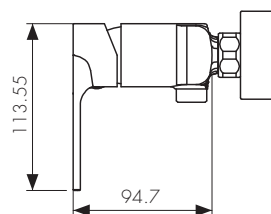

Смеситель для раковины
однорычажный, латунь
- цвет покрытия: хром

Арт. 59011

Смеситель для ванны
однорычажный, латунь
- цвет покрытия: хром
- дивертор: скрытый, переключение на душ поворотом излива

Арт. 59022

Душевая система, латунь
- цвет покрытия: хром
- дивертор: керамический

Арт. 59182

/ Размеры /

Смеситель для душа
однорычажный, латунь
- цвет покрытия: хром

Арт. 59177