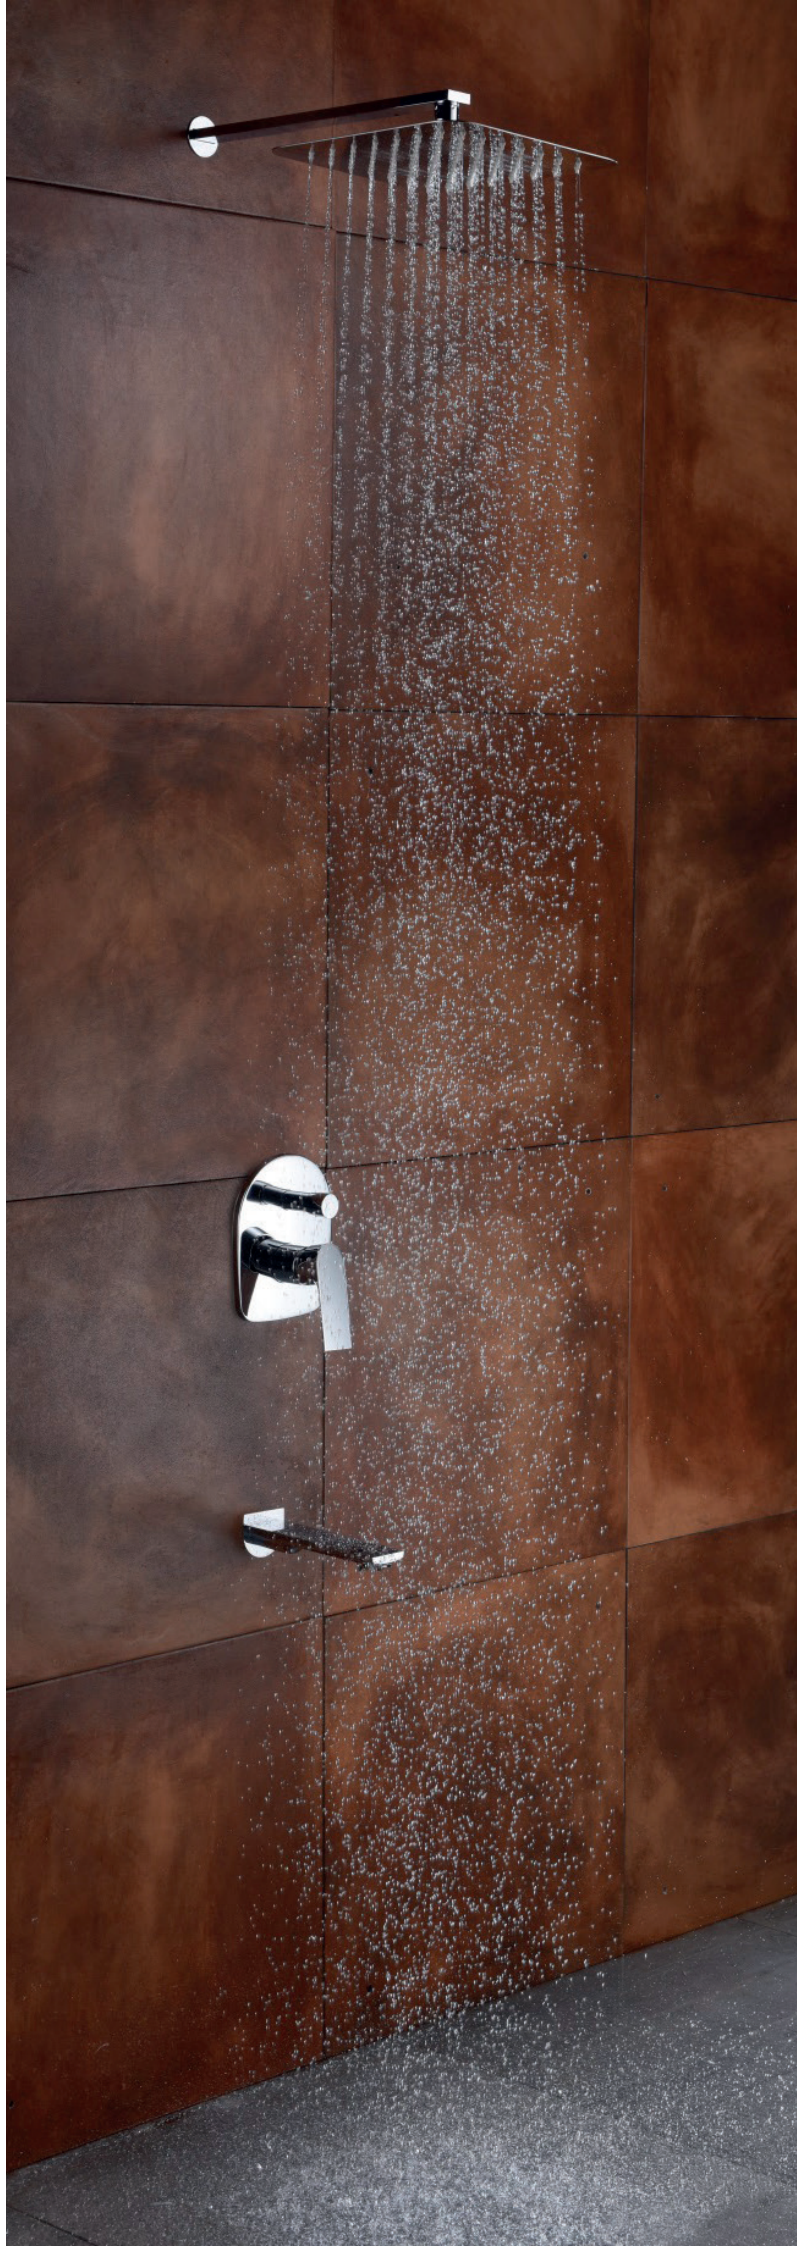

Душевая система скрытого монтажа, латунь
- цвет покрытия: хром
- дивертор: керамический

Арт. 59077

CARTRIDGE
35