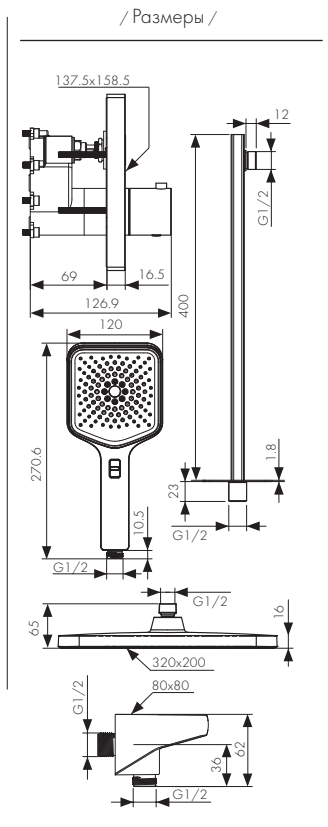

Держатель **объединен с шланговым подключением.**

Благодаря минималистичному дизайну и органичным формам термостаты для ванны гармонично сочетаются с ваннами самых разнообразных типов и моделей.

Также термостат скрытого монтажа оставляет больше свободного пространства в душевой.