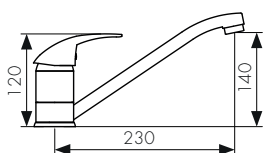

Смеситель для кухни
однорычажный, латунь
- цвет покрытия: хром

Арт. 14133