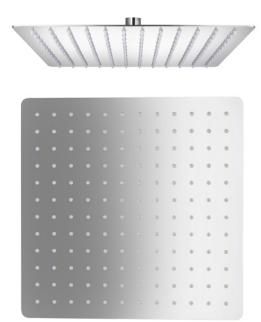

Стационарная лейка, 300x300 мм
- материал: нержавеющая сталь
- цвет: хром

Арт. SH-240