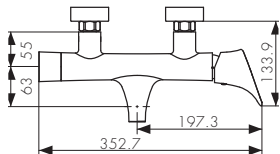

Смеситель для раковины
однорычажный, латунь
- цвет покрытия: хром

Арт. 71011

Смеситель для раковины
однорычажный, латунь
- цвет покрытия: хром

Арт. 71111

Смеситель для ванны
однорычажный, латунь
- цвет покрытия: хром
- дивертор: керамический

Арт. 71022