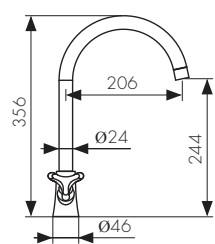

/ Размеры /

Смеситель для кухни  
с выдвижным изливом, латунь  
- цвет покрытия: хром

**Арт. 22066**

/ Размеры /

/ Размеры /

Смеситель для кухни  
двухвентильный, латунь  
- цвет покрытия: хром  
- кран-букса: керамическая