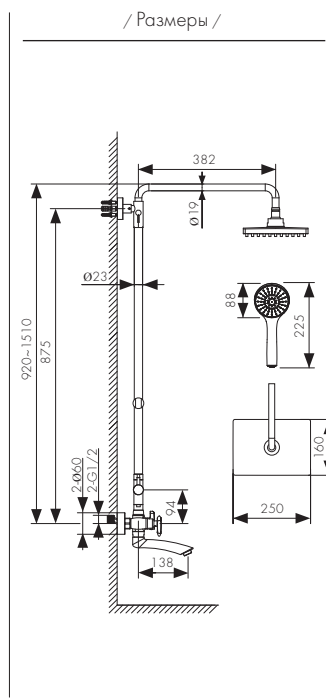

Душевая система, латунь
- цвет покрытия: хром
- кран-букса: керамическая
- дивертор: керамический

Душевая система, латунь
- цвет покрытия: бронза
- кран-букса: керамическая
- дивертор: керамический

Арт. 57288

Арт. 57288-1