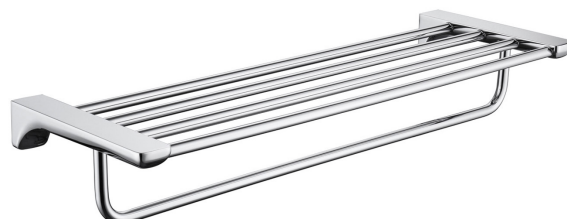

**Арт. KH-1507**

Держатель освежителя воздуха  
- цвет: хром

**Арт. KH-1512**

Ёршик с держателем  
- цвет: хром

**Арт. KH-1506**

Держатель полотенца двойной  
- размер: 608x115x47 мм  
- цвет: хром

**Арт. KH-1508**