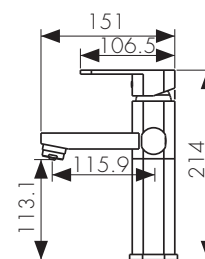

/ Размеры /

Смеситель для раковины
однорычажный, латунь
- цвет покрытия: хром

Арт. 34010

Смеситель для раковины
однорычажный, латунь
- цвет покрытия: белый

Арт. 34010-4

Смеситель для раковины
однорычажный, латунь
- цвет покрытия: бронза

Арт. 34010-1

/ Размеры /

Смеситель для раковины
однорычажный, латунь
- цвет покрытия: хром

Арт. 34011

Смеситель для раковины
однорычажный, латунь
- цвет покрытия: чёрный матовый

Арт. 34011-2

Смеситель для раковины
однорычажный, латунь
- цвет покрытия: бронза

Арт. 34011-1

/ Размеры /

/ Размеры /

Смеситель для раковины
однорычажный, латунь
- цвет покрытия: хром

Арт. 34511

Смеситель для раковины с подачей
фильтрованной воды, латунь
- цвет покрытия: хром
- кран-букса: керамическая

Арт. 34711