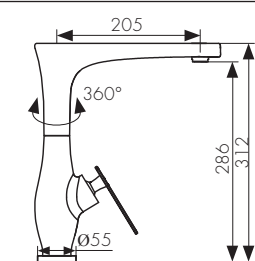

/ Размеры /

Смеситель для кухни
однорычажный, латунь
- цвет покрытия: хром

Арт. 02044