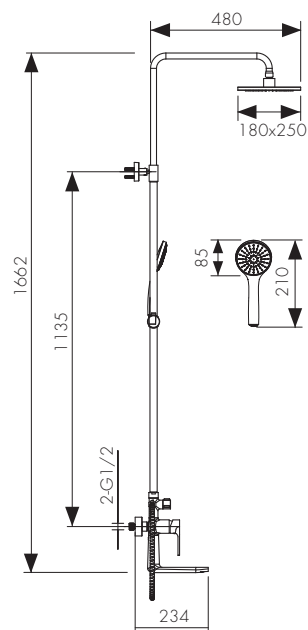

/ Размеры /

Душевая система, латунь
- цвет покрытия: хром
- дивертор: керамический

Арт. 59182