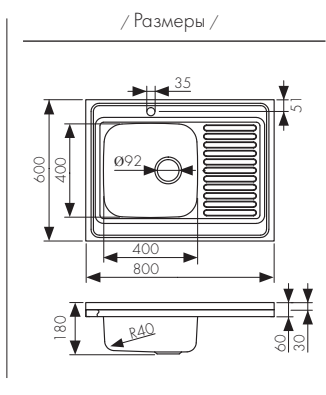

Мойка из высококачественной нержавеющей стали, накладная
- цвет покрытия: сталь
- толщина мойки: 0.8 мм

Арт. KSS-8060L

80
BASE