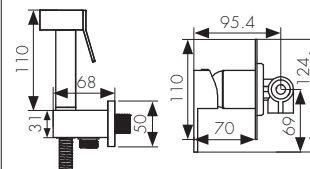

**Арт. 34777**

Смеситель для биде скрытого монтажа, латунь  
- цвет покрытия: чёрный матовый

**Арт. 34777-2**

/ Размеры /

/ Размеры /

Смеситель для биде скрытого монтажа, однорычажный, латунь  
- цвет покрытия: хром