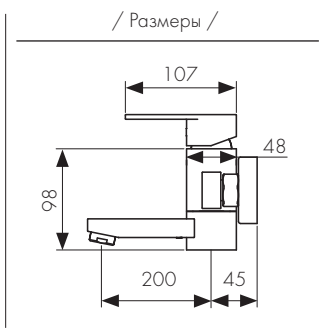

Смеситель для ванны
однорычажный, латунь
- цвет покрытия: хром
- дивертор: керамический

Арт. 34022

Смеситель для ванны
однорычажный, латунь
- цвет покрытия: бронза
- дивертор: керамический

Арт. 34022-1

Смеситель для душа
однорычажный, латунь
- цвет покрытия: бронза

Арт. 34477-1

Смеситель для ванны
однорычажный, латунь
- цвет покрытия: хром
- дивертор: керамический

Арт. 34522

Смеситель для биде
однорычажный, латунь
- цвет покрытия: хром

Арт. 34088

Смеситель для биде
однорычажный, латунь
- цвет покрытия: бронза

Арт. 34088-1