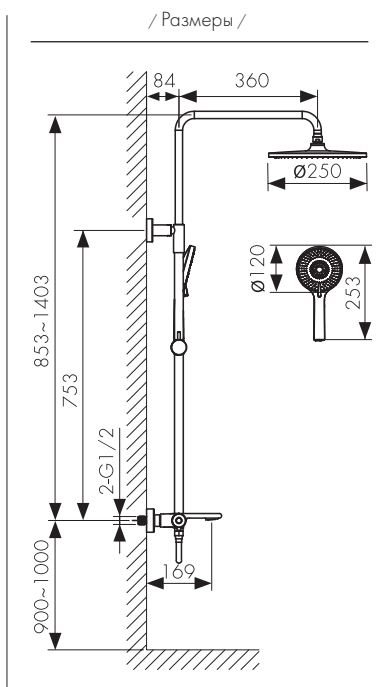

**Арт. 01382-15**

Душевая система термостатическая, латунь  
 - цвет покрытия: хром  
 - дивертор: керамический

**Арт. 01377**

Душевая система термостатическая, латунь  
- цвет покрытия: хром  
- дивертор: керамический