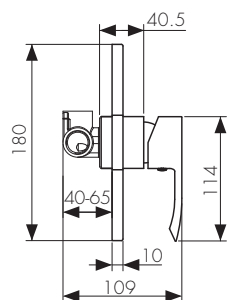

**Арт. 67033**

CARTRIDGE  
35

/ Размеры /

Смеситель для душа  
скрытого монтажа, латунь  
- цвет покрытия: хром

**Арт. 67177**

CARTRIDGE  
35

/ Размеры /

Смеситель для душа  
скрытого монтажа, латунь  
- цвет покрытия: хром  
- дивертор: керамический