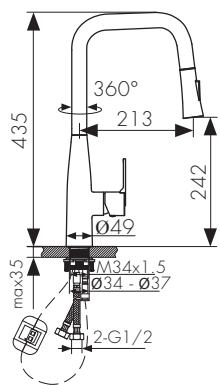

Арт. 22144-4

- цвет покрытия: белый матовый /
шлифованное золото