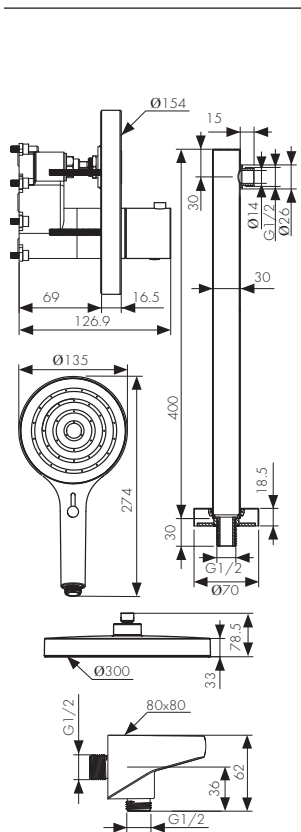

Душевая система скрытого монтажа с термостатом, 2-х режимная, латунь
- цвет покрытия: хром
- дивертор: керамический

Арт. 08277

/ Размеры /