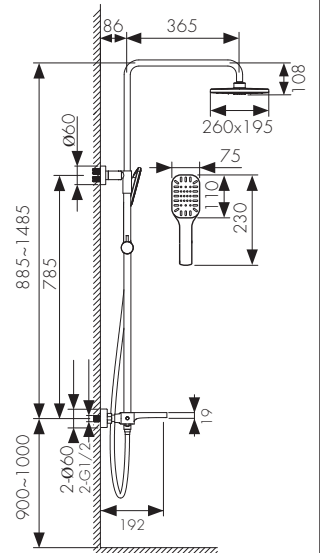

Смеситель для раковины
однорычажный, латунь
- цвет покрытия: чёрный матовый

Арт. 02011-2

Смеситель для раковины
однорычажный, латунь
- цвет покрытия: хром

Арт. 02111

Смеситель на борт ванны, латунь
- цвет покрытия: хром
- дивертор: керамический

Арт. 02222

/ Размеры /

Душевая система
термостатическая, латунь
- цвет покрытия: чёрный матовый
- дивертор: керамический

Арт. 02182-2

/ Размеры /

Смеситель для биде
однорычажный, латунь
- цвет покрытия: хром

Арт. 02088