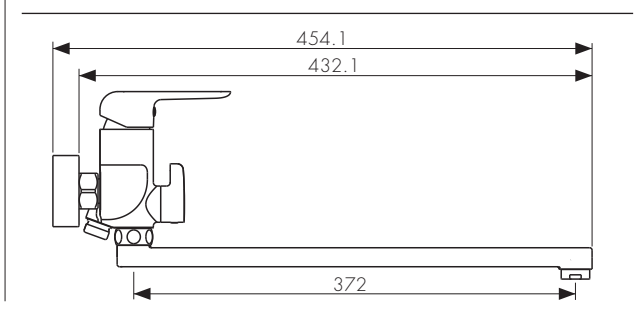

Смеситель для ванны однорычажный, латунь
- цвет покрытия: хром
- дивертор: керамический

Арт. 69055

/ Размеры /