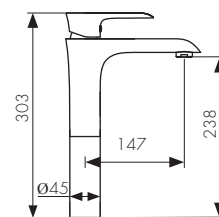

/ Размеры /

Смеситель для раковины
однорычажный, латунь
- цвет покрытия: хром

Арт. 06111