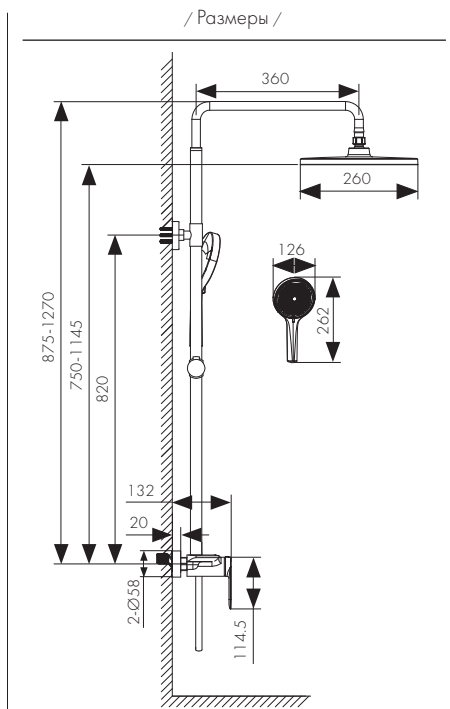

Душевая система, латунь
- цвет покрытия: хром
- дивертор: керамический

Арт. 33282