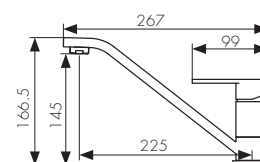

/ Размеры /

Смеситель для кухни
однорычажный, латунь
- цвет покрытия: хром

Арт. 66233

Смеситель для кухни
однорычажный, латунь
- цвет покрытия: песочный

Арт. 66233-1

/ Размеры /

Смеситель для кухни
однорычажный, латунь
- цвет покрытия: хром

Арт. 20033

/ Размеры /

/ Размеры /

Смеситель для кухни
однорычажный, латунь
- цвет покрытия: хром

Арт. 19300

Смеситель для кухни
однорычажный, латунь
- цвет покрытия: песочный

Арт. 34033-1