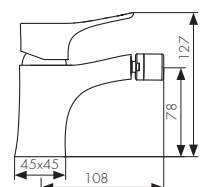

/ Размеры /

Смеситель для раковины
однорычажный, латунь
- цвет покрытия: хром

Арт. 76011

/ Размеры /

Смеситель для ванны
однорычажный, латунь
- цвет покрытия: хром
- дивертор: керамический

Арт. 76022

/ Размеры /

Смеситель для ванны однорычажный, латунь
- цвет покрытия: хром
- дивертор: керамический

Арт. 76055

/ Размеры /

Смеситель для биде
однорычажный, латунь
- цвет покрытия: хром

Арт. 76088