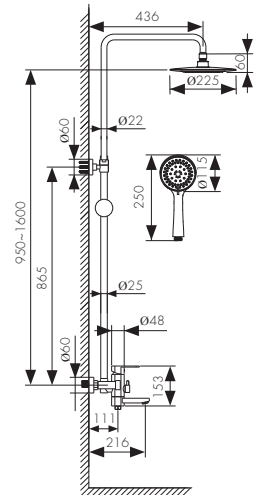

Душевая система, латунь
- цвет покрытия: хром
- дивертор: поворотный, керамический

Арт. 2060-1

Душевая система, латунь
- цвет покрытия: хром / белый
- дивертор: поворотный, керамический

Арт. 2060-4

Душевая система, латунь
- цвет покрытия: бронза
- дивертор: поворотный, керамический

Арт. 34188-1

/ Размеры /

Душевая система, латунь
- цвет покрытия: чёрный матовый
- дивертор: керамический

Арт. 34082-2