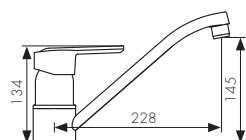

/ Размеры /

Смеситель для кухни
однорычажный, латунь
- цвет покрытия: хром

Арт. 20033