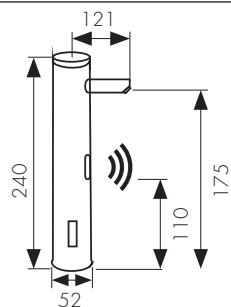

**Арт. 61022**

/ Размеры /

Смеситель для раковины  
сенсорный, латунь  
- цвет покрытия: хром

**Арт. 38411**

/ Размеры /

Смеситель для раковины  
сенсорный, латунь  
- цвет покрытия: хром

**Арт. 38421**

/ Размеры /