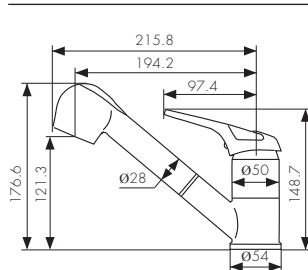

Смеситель для кухни
с выдвижным изливом, латунь
- цвет покрытия: хром

Арт. 26144

Смеситель для кухни
с выдвижным изливом, латунь
- цвет покрытия: хром

Арт. 26166

/ Размеры /

Смеситель для кухни
с выдвижным изливом, латунь
- цвет покрытия: хром

Арт. 22066