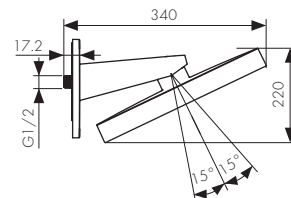

**Арт. 08577**

/ Размеры /

**Объемный**

ПОТОК ВОДЫ

**Регулируемый угол наклона** кронштейна позволяет установить поток воды в комфортном положении

Благодаря регулируемому углу наклона держатель можно установить на удобной высоте.