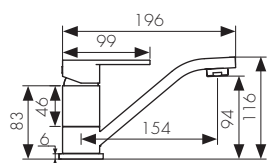

Смеситель для раковины
однорычажный, латунь
- цвет покрытия: хром

Арт. 34010

Смеситель для раковины
однорычажный, латунь
- цвет покрытия: белый

Арт. 34010-4

Смеситель для раковины
однорычажный, латунь
- цвет покрытия: бронза

Арт. 34010-1