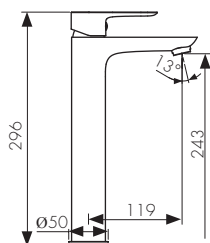

**Арт. 05011**

/ Размеры /

Смеситель для раковины  
однорычажный, латунь  
- цвет покрытия: чёрный матовый

**Арт. 05011-2**

/ Размеры /

Смеситель для раковины  
однорычажный латунь  
- цвет покрытия: хром

**Арт. 05111**