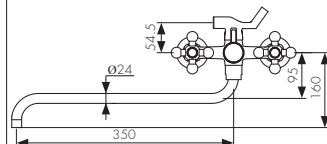

**Арт. 11255**

/ Размеры /

Смеситель для раковины  
двухвентильный, латунь  
- цвет покрытия: хром  
- кран-букса: керамическая

**Арт. 11061**

/ Размеры /

Смеситель для ванны  
двухвентильный, латунь  
- цвет покрытия: хром  
- кран-букса: керамическая  
- дивертор: керамический