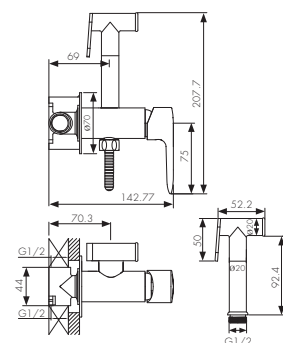

Смеситель для раковины  
однорычажный, латунь  
- цвет покрытия: хром

**Арт. 62011**

/ Размеры /

Смеситель для раковины  
однорычажный, латунь  
- цвет покрытия: хром

**Арт. 62111**

/ Размеры /

Смеситель для биде скрытого монтажа,  
однорычажный, латунь  
- цвет покрытия: хром