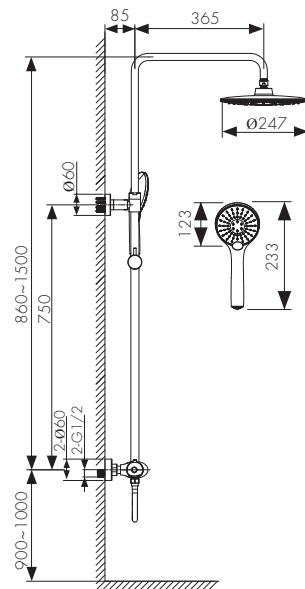

**Арт. 01182**

/ Размеры /

Смеситель для раковины  
однорычажный, латунь  
- цвет покрытия: хром

**Арт. 07011**

/ Размеры /

Душевая система  
термостатическая, латунь  
- цвет покрытия: хром  
- дивертор: керамический