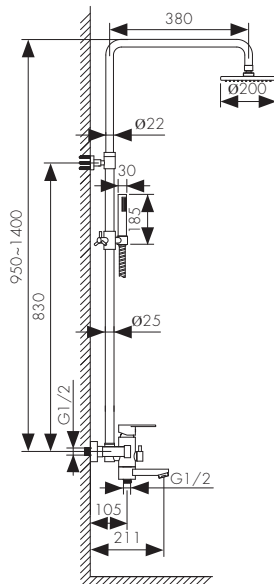

**Арт. 2060-1**

Душевая система, латунь  
 - цвет покрытия: хром / белый  
 - дивертор: поворотный, керамический

**Арт. 2060-4**

/ Размеры /

Душевая система, латунь  
 - цвет покрытия: бронза  
 - дивертор: поворотный, керамический