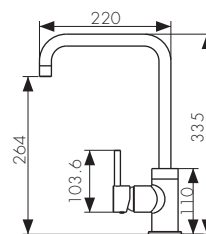

/ Размеры /

Смеситель для кухни
однорычажный, латунь
- цвет покрытия: чёрный матовый

Арт. 26844-9