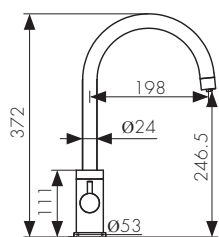

**Арт. 40144-16**

/ Размеры /

Смеситель для кухни с подачей  
фильтрованной воды, латунь  
- цвет покрытия: хром  
- кран-букса: керамическая

**Арт. 26744**

CARTRIDGE  
35 

Смеситель для кухни с подачей  
фильтрованной воды, латунь  
- цвет покрытия: бронза  
- кран-букса: керамическая