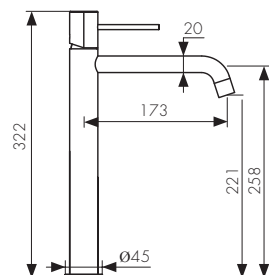

/ Размеры /

Смеситель для раковины
однорычажный, латунь
- цвет покрытия: хром

Арт. 43211

Смеситель для раковины
однорычажный, латунь
- цвет покрытия: хром

Арт. 43311