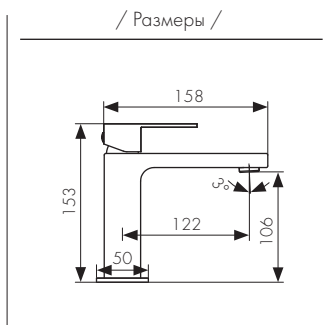

Смеситель для раковины
однорычажный, латунь
- цвет покрытия: хром

Арт. 01211