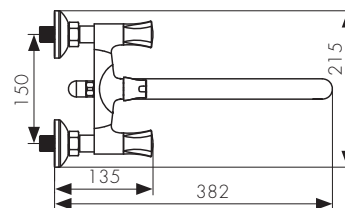

Смеситель для ванны двухвентильный, латунь

- цвет покрытия: хром
- кран-букса: керамическая
- дивертор: керамический

Арт. 17255

/ Размеры /

KAISER DELTA