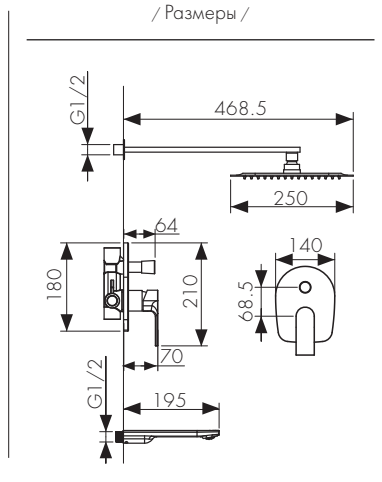

**Арт. 08677**

Душевая система скрытого монтажа, латунь  
- цвет покрытия: хром  
- дивертор: керамический

**Арт. 59077**

CARTRIDGE  
**35** 

/ Размеры /

Душевая система скрытого монтажа, латунь  
- цвет покрытия: хром  
- дивертор: поворотный, керамический