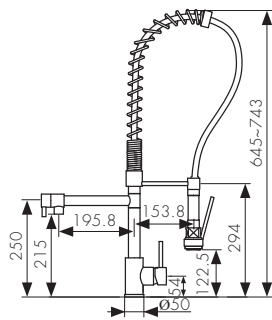

/ Размеры /

/ Размеры /

Смеситель для кухни  
с выдвижным изливом, латунь  
- цвет покрытия: хром

**Арт. 26144**

/ Размеры /

Смеситель для кухни  
с выдвижным изливом, латунь  
- цвет покрытия: хром

**Арт. 26166**