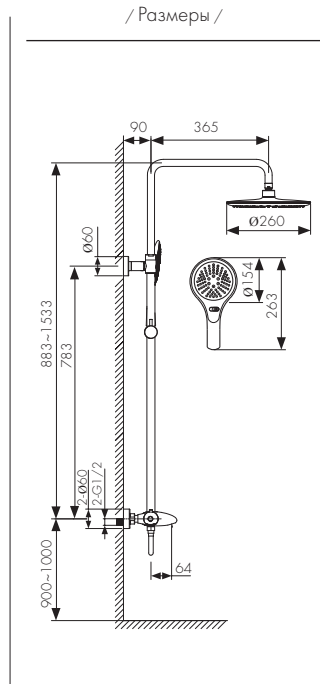

Душевая система
термостатическая, латунь
- цвет покрытия: хром
- дивертор: керамический

Арт. 07182