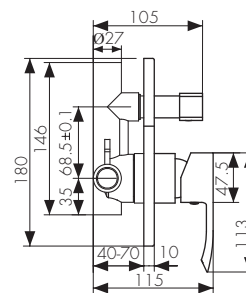

**Арт. 67033**

CARTRIDGE  
35

/ Размеры /

Смеситель для душа  
скрытого монтажа, латунь  
- цвет покрытия: хром

**Арт. 67177**

CARTRIDGE  
35

/ Размеры /

Смеситель для душа  
скрытого монтажа, латунь  
- цвет покрытия: хром  
- дивертор: керамический