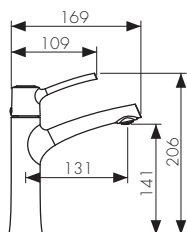

/ Размеры /

Смеситель для раковины
однорычажный, латунь
- цвет покрытия: хром

Арт. 49111

CARTRIDGE
25