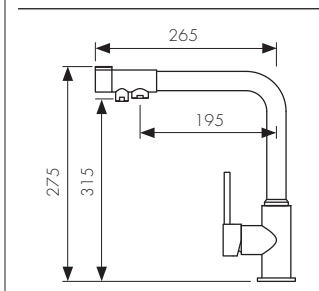

**Арт. 43344-21**

Смеситель для кухни вытяжной лейкой с подачей фильтрованной воды, нержавеющая сталь  
- цвет покрытия: жёлтый

**Арт. 43344-22**

/ Размеры /

Смеситель для кухни с подачей  
фильтрованной воды, латунь  
- цвет покрытия: хром  
- кран-букса: керамическая