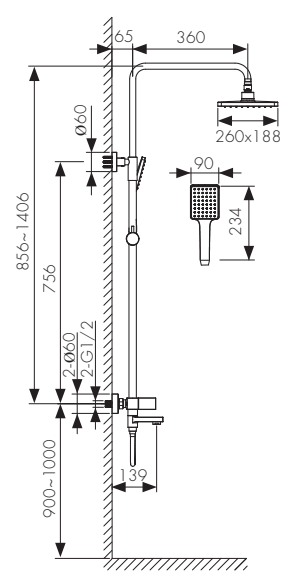

Душевая система
термостатическая, латунь
- цвет покрытия: хром
- дивертор: керамический

Арт. 01377

Душевая система
термостатическая, латунь
- цвет покрытия: хром
- дивертор: керамический

Арт. 01382

Душевая система, латунь
- цвет покрытия: хром
- дивертор: керамический

Арт. 01582

/ Размеры /

/ Размеры /

/ Размеры /