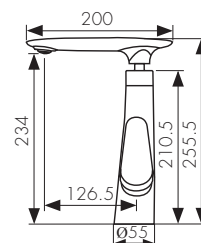

**Арт. 71044**

/ Размеры /

Смеситель для кухни  
однорычажный, латунь  
- цвет покрытия: хром / белый

**Арт. 60044**

/ Размеры /

Смеситель для кухни  
однорычажный, латунь  
- цвет покрытия: хром

**Арт. 99233**