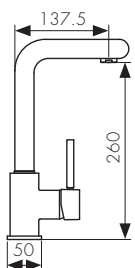

/ Размеры /

Смеситель для кухни
однорычажный, латунь
- цвет покрытия: хром

Арт. 30033