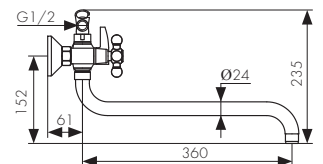

Смеситель для раковины
двухвентильный, латунь
- цвет покрытия: хром
- кран-букса: керамическая

Арт. 11211

Смеситель для ванны
двухвентильный, латунь
- цвет покрытия: хром
- кран-букса: керамическая
- дивертор: керамический

Арт. 11255

Смеситель для раковины
двухвентильный, латунь
- цвет покрытия: хром
- кран-букса: керамическая

Арт. 11061

/ Размеры /

Смеситель для ванны
двухвентильный, латунь
- цвет покрытия: хром
- кран-букса: керамическая
- дивертор: керамический

Арт. 11155

/ Размеры /

Смеситель для ванны
двухвентильный, латунь
- цвет покрытия: хром
- кран-букса: керамическая
- дивертор: керамический

Арт. 11056