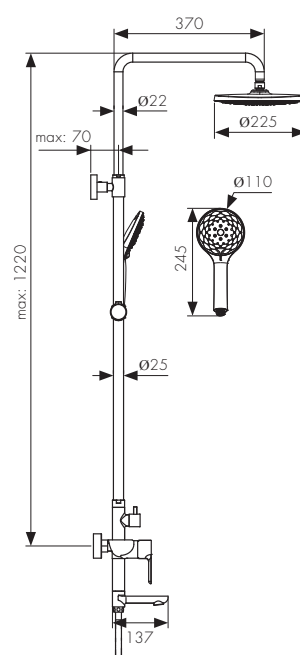

Душевая система, латунь
- цвет покрытия: хром
- дивертор: керамический

Арт. 74182