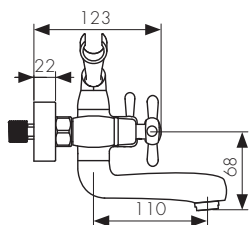

**Арт. 44255**

/ Размеры /

/ Размеры /

Смеситель для раковины  
двухвентильный, латунь  
- цвет покрытия: хром  
- кран-букса: керамическая

**Арт. 11011**

/ Размеры /

Смеситель для ванны  
двухвентильный, латунь  
- цвет покрытия: хром  
- кран-букса: керамическая  
- дивертор: керамический