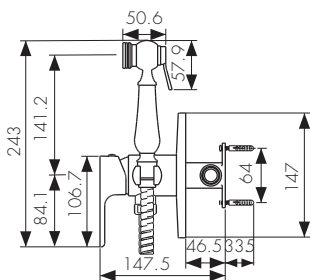

/ Размеры /

Смеситель для биде скрытого монтажа,
однорычажный, латунь
- цвет покрытия: хром

Арт. 74188