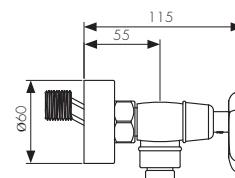

Смеситель для раковины
двухвентильный, латунь
- цвет покрытия: хром
- кран-букса: керамическая

Арт. 57011

Смеситель для раковины
двухвентильный, латунь
- цвет покрытия: чёрный матовый
- кран-букса: керамическая

Арт. 57011-2

Смеситель для раковины
двухвентильный, латунь
- цвет покрытия: бронза
- кран-букса: керамическая

Арт. 57011-1

Смеситель для ванны
двухвентильный, латунь
- цвет покрытия: хром
- кран-букса: керамическая
- дивертор: керамический

Арт. 57122

Смеситель для ванны
двухвентильный, латунь
- цвет покрытия: чёрный матовый
- кран-букса: керамическая
- дивертор: керамический

Арт. 57122-2

Смеситель для ванны
двухвентильный, латунь
- цвет покрытия: бронза
- кран-букса: керамическая
- дивертор: керамический

Арт. 57122-1

/ Размеры /

/ Размеры /

Смеситель для ванны
двухвентильный, латунь
- цвет покрытия: хром
- кран-букса: керамическая
- дивертор: керамический

Арт. 57055

Смеситель для душа
двухвентильный, латунь
- цвет покрытия: хром
- кран-букса: керамическая

Арт. 57077