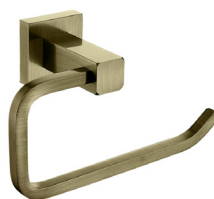

Бумагодержатель
- цвет: бронза

Арт. KH-4311