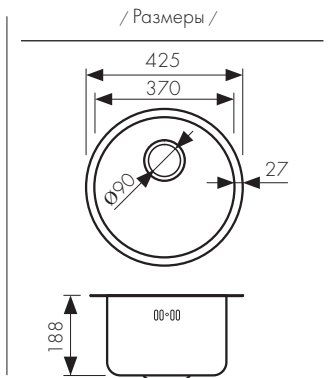

Мойка из высококачественной нержавеющей стали
- цвет покрытия: сталь
- толщина мойки: 0.8 мм

Арт. KSM-4300

врезной монтаж
размер выреза: по шаблону

50
BASE

Мойка из высококачественной нержавеющей стали
- цвет покрытия: воронёная сталь
- толщина мойки: 0.8 мм

Арт. KSM-4302