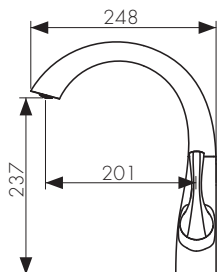

/ Размеры /

Смеситель для кухни
однорычажный, латунь
- цвет покрытия: хром

Арт. 48033