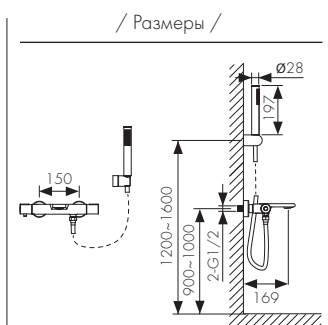

Смеситель для ванны
однорычажный, латунь
- цвет покрытия: белый матовый
- дивертор: керамический

Арт. 05322-4