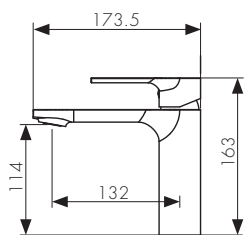

/ Размеры /

Смеситель для раковины
однорычажный, латунь
- цвет покрытия: хром

Арт. 59011