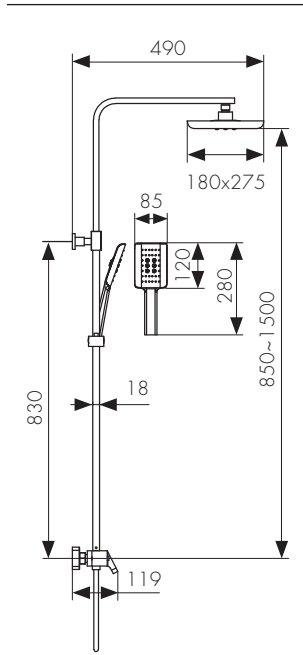

**Арт. 03182-3**

/ Размеры /

Душевая система термостатическая, латунь  
 - цвет покрытия: чёрный матовый  
 - дивертор: керамический

**Арт. 25182-2**

/ Размеры /

Душевая система термостатическая, латунь  
 - цвет покрытия: хром  
 - дивертор: керамический