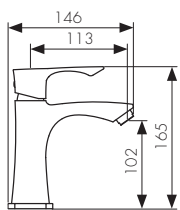

/ Размеры /

Смеситель для раковины
однорычажный, латунь
- цвет покрытия: хром

Арт. 51011