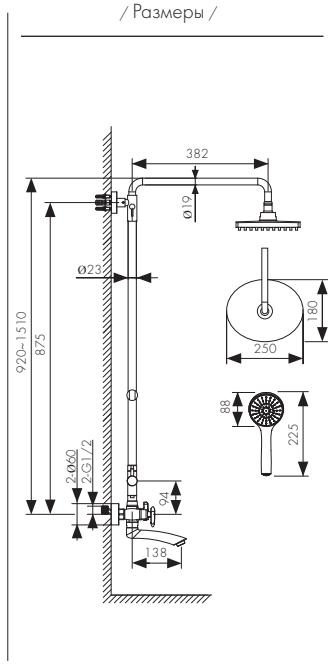

Душевая система, латунь
- цвет покрытия: хром
- кран-букса: керамическая
- дивертор: поворотный, керамический

Арт. 57188

Душевая система, латунь
- цвет покрытия: бронза
- кран-букса: керамическая
- дивертор: поворотный, керамический

Арт. 57188-1

/ Размеры /

Душевая система, латунь
- цвет покрытия: хром
- кран-букса: керамическая
- дивертор: керамический

Арт. 58182

Душевая система, латунь
- цвет покрытия: хром
- кран-букса: керамическая
- дивертор: поворотный, керамический

Арт. 57288

Душевая система, латунь
- цвет покрытия: бронза
- кран-букса: керамическая
- дивертор: поворотный, керамический

Арт. 57288-1