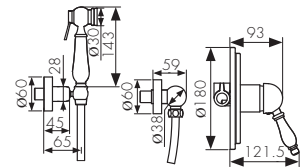

Смеситель для душа скрытого монтажа с гигиеническим душем, латунь
- цвет покрытия: бронза

Арт. 31017-1