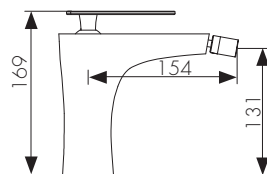

**Арт. 02222**

/ Размеры /

Душевая система  
термостатическая, латунь  
- цвет покрытия: чёрный матовый  
- дивертор: керамический

**Арт. 02182-2**

/ Размеры /

Смеситель для биде  
однорычажный, латунь  
- цвет покрытия: хром