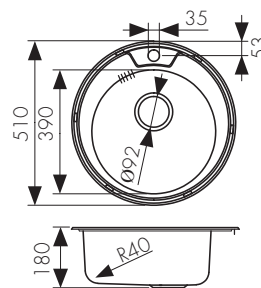

/ Размеры /

Мойка из высококачественной нержавеющей стали
- цвет покрытия: сталь
- толщина мойки 0.8 мм

Арт. KSS-510

врезной монтаж
размер выреза: по шаблону

60
BASE