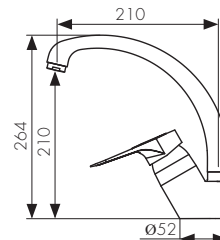

/ Размеры /

Смеситель для кухни
однорычажный, латунь
- цвет покрытия: хром

Арт. 21044