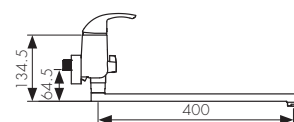

Смеситель для ванны
однорычажный, латунь
- цвет покрытия: хром
- дивертор: керамический

Арт. 23055