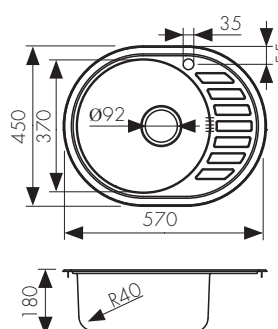

/ Размеры /

Мойка из высококачественной нержавеющей стали
- цвет покрытия: сталь
- толщина мойки 0.8 мм

Арт. KSS-5745L

врезной монтаж
размер выреза: по шаблону

60
BASE