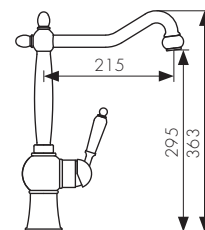

Смеситель для кухни
однорычажный, латунь
- цвет покрытия: хром

Арт. 26344

Смеситель для кухни
однорычажный, латунь
- цвет покрытия: хром

Арт. 27044

Смеситель для кухни
однорычажный, латунь
- цвет покрытия: хром

Арт. 30044

Смеситель для кухни
однорычажный, латунь
- цвет покрытия: серебро

Арт. 30044-5

Смеситель для кухни
однорычажный, латунь
- цвет покрытия: хром

Арт. 30033

/ Размеры /

Смеситель для кухни
однорычажный, латунь
- цвет покрытия: хром / дерево

Арт. 61033