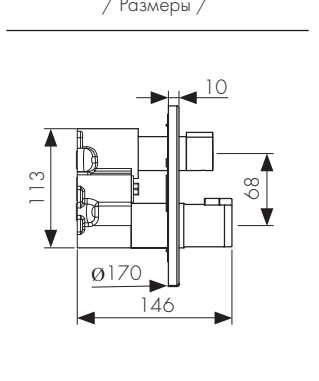

Арт. 25270

Душевая система скрытого монтажа, латунь  
- цвет покрытия: хром  
- дивертор: поворотный, керамический

Арт. 34322

/ Размеры /

Смеситель для душа скрытого монтажа термостатический, латунь  
 - цвет покрытия: хром  
 - дивертор: поворотный, керамический