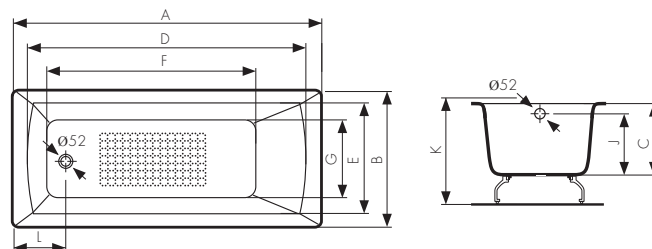

Чугунная ванна с антискользящим покрытием

Размер	Артикул	A	B	C	D	E	F	G	J	K	L	Вместимость воды
1500x700	KB-1801	1500	700	420	1400	570	980	390	320	560-600	300	145 л
1700x700	KB-1803	1700	700	420	1600	570	1180	390	320	560-600	300	165 л
1700x750	KB-1804	1700	750	480	1600	625	1200	430	380	620-660	300	220 л
1700x800	KB-1805	1700	800	480	1600	675	1200	480	380	620-660	300	230 л
1800x800	KB-1806	1800	800	480	1700	670	1280	480	380	620-660	300	255 л