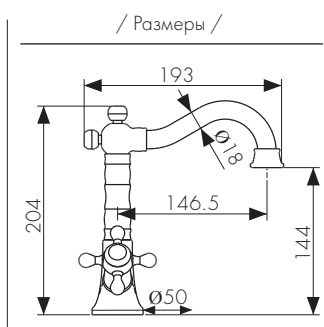

Смеситель для раковины
двухвентильный, латунь
- цвет покрытия: бронза
- кран-букса: керамическая

Арт. 44411-1