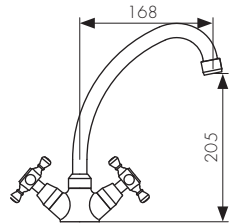

**Арт. 44233**

Смеситель для кухни  
двухвентильный, латунь  
- цвет покрытия: бронза  
- кран-букса: керамическая

**Арт. 44233-1**

/ Размеры /

/ Размеры /

Смеситель для кухни  
двухвентильный, латунь  
- цвет покрытия: хром  
- кран-букса: керамическая  
- подводка: жесткая