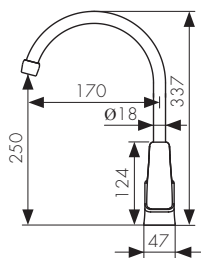

Смеситель для кухни
однорычажный, латунь
- цвет покрытия: хром

Арт. 00044

Смеситель для кухни с гибким изливом,
однорычажный, латунь
- цвет покрытия: бронза

Арт. 00066

Смеситель для кухни
однорычажный, латунь
- цвет покрытия: хром

Арт. 14144

/ Размеры /

Смеситель для кухни
однорычажный, латунь
- цвет покрытия: хром

Арт. 76044