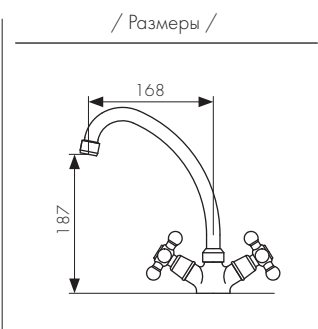

Смеситель для кухни
двухвентильный, латунь
- цвет покрытия: хром
- кран-букса: керамическая

Арт. 11063