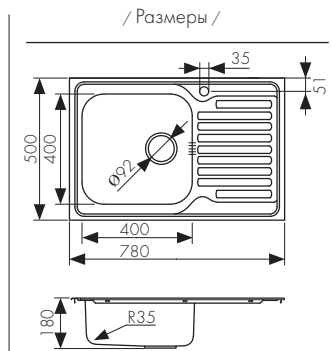

Мойка из высококачественной нержавеющей стали
- цвет покрытия: сталь
- толщина мойки: 0.8 мм

Арт. KSS-7850L

врезной монтаж
размер выреза: 764x484 мм

80
BASE