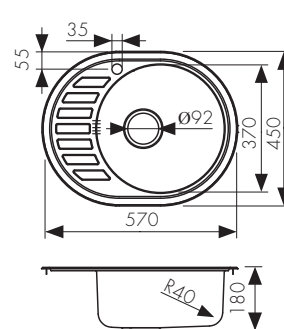

Мойка из высококачественной нержавеющей стали  
- цвет покрытия: сталь  
- толщина мойки 0.8 мм

**Арт. KSS-5745L**

**врезной монтаж**  
размер выреза: по шаблону

**60**  
BASE

/ Размеры /

Мойка из высококачественной нержавеющей стали  
- цвет покрытия: сталь  
- толщина мойки 0.8 мм