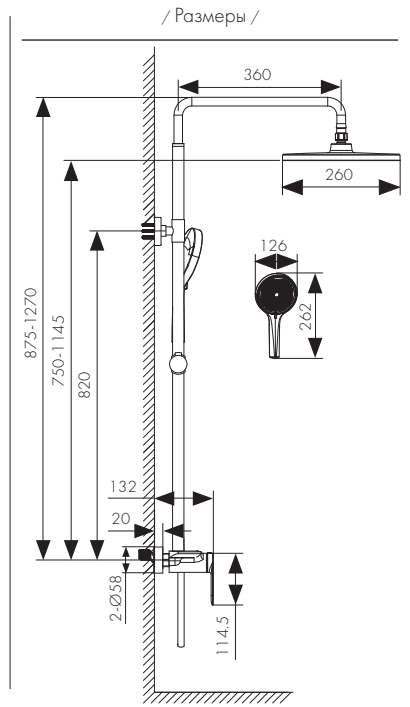

НОВИНКА

Душевая система, латунь
- цвет покрытия: хром
- дивертор: керамический