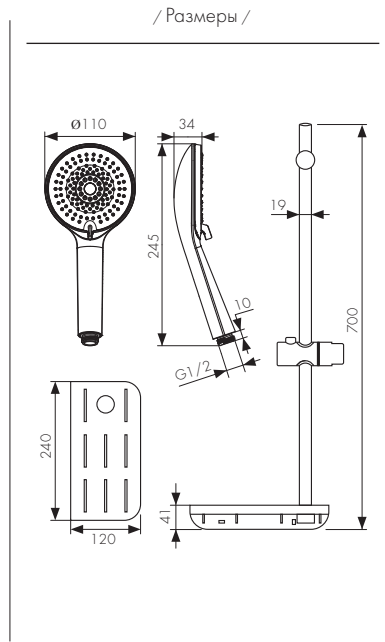

НОВИНКА

Стойка с душевым набором и полкой
- цвет: хром

Арт. R-1110