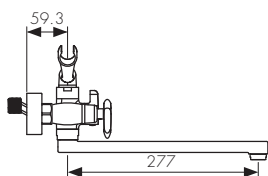

Смеситель для раковины
двухвентильный, латунь
- цвет покрытия: хром
- кран-букса: керамическая

Арт. 57011

Смеситель для раковины
двухвентильный, латунь
- цвет покрытия: чёрный матовый
- кран-букса: керамическая

Арт. 57011-2

Смеситель для раковины
двухвентильный, латунь
- цвет покрытия: бронза
- кран-букса: керамическая

Арт. 57011-1

Смеситель для ванны
двухвентильный, латунь
- цвет покрытия: хром
- кран-букса: керамическая
- дивертор: керамический

Арт. 57122

Смеситель для ванны
двухвентильный, латунь
- цвет покрытия: чёрный матовый
- кран-букса: керамическая
- дивертор: керамический

Арт. 57122-2

Смеситель для ванны
двухвентильный, латунь
- цвет покрытия: бронза
- кран-букса: керамическая
- дивертор: керамический

Арт. 57122-1

/ Размеры /

/ Размеры /

Смеситель для ванны
двухвентильный, латунь
- цвет покрытия: хром
- кран-букса: керамическая
- дивертор: керамический

Арт. 57055

Смеситель для душа
двухвентильный, латунь
- цвет покрытия: хром
- кран-букса: керамическая

Арт. 57077