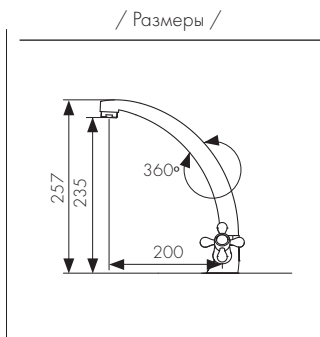

Смеситель для кухни
двухвентильный, латунь
- цвет покрытия: хром
- кран-букса: керамическая

Арт. 11014