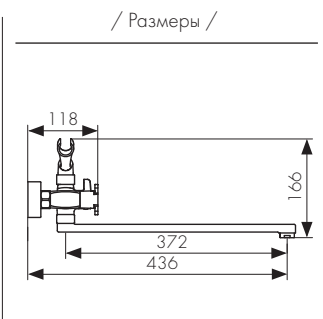

Смесители для ванны
двухвентильный, латунь
- цвет покрытия: хром
- кран-букса: керамическая
- дивертор: керамический

Арт. 58055