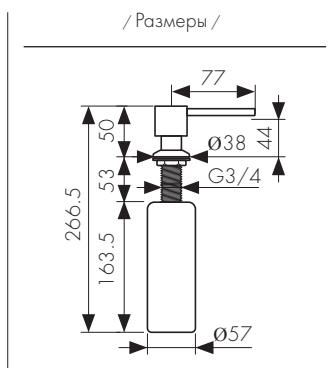

Дозатор для моющих средств
- цвет: хром
- объем: 350 мл
- материал: латунь, пластик

Арт. KH-3020

Дозатор для моющих средств
- цвет: бронза

Арт. KH-3021

Дозатор для моющих средств
- цвет: чёрный мрамор

Арт. KH-3022

Дозатор для моющих средств
- цвет: песочный

Арт. KH-3023

Дозатор для моющих средств
- цвет: песочный мрамор

Арт. KH-3024

Дозатор для моющих средств
- цвет: серебро

Арт. KH-3025

Дозатор для моющих средств
- цвет: жасмин

Арт. KH-3026

Дозатор для моющих средств
- цвет: чёрный матовый

Арт. KH-3029