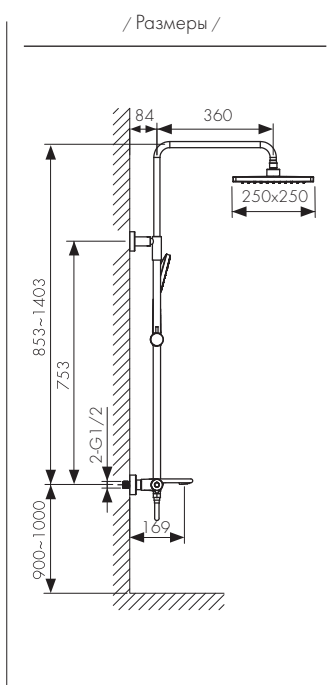

Душевая система
термостатическая, латунь
- цвет покрытия: воронёная сталь
- дивертор: керамический

Арт. 05382-15