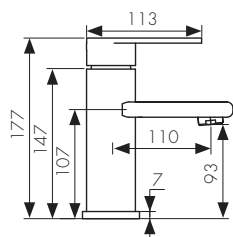

/ Размеры /

Смеситель для раковины
однорычажный, латунь
- цвет покрытия: хром

Арт. 33011