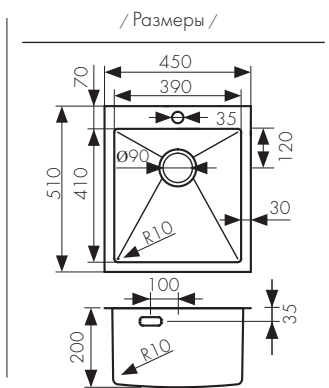

Мойка из высококачественной нержавеющей стали
- цвет покрытия: сталь
- толщина чаши/бортиков: 1.2/2

Арт. KSM-4551

врезной монтаж
размер выреза: 490x430 мм

50
BASE