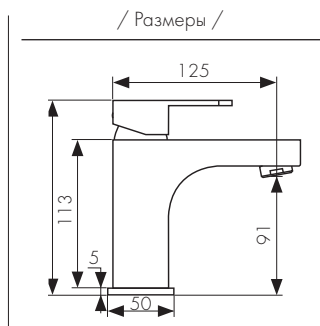

Смеситель для биде  
однорычажный, латунь  
- цвет покрытия: хром

**Арт. 34088**

Смеситель для биде  
однорычажный, латунь  
- цвет покрытия: бронза

**Арт. 34088-1**

/ Размеры /

Смеситель для биде скрытого монтажа, латунь  
- цвет покрытия: хром