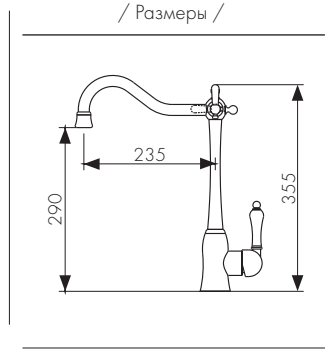

Смеситель для кухни с подачей
фильтрованной воды, латунь
- цвет покрытия: хром
- кран-букса: керамическая

Арт. 31944