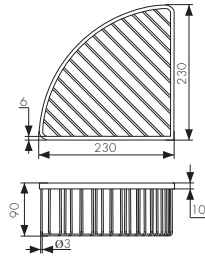

/ Размеры /

Полка настенная угловая
- цвет: хром

Арт. KH-5210

Полка настенная угловая
- цвет: чёрный матовый

Арт. KH-5212