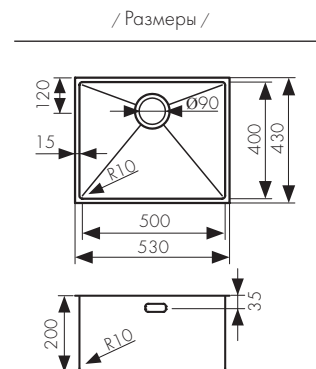

Мойка из высококачественной нержавеющей стали
- цвет покрытия: сталь
- толщина чаши/бортиков: 1.2/2

Арт. KSM-5343

60
BASE

врезной монтаж
размер выреза: 514x414 мм

монтаж вровень
вырез по образцу мойки

подстольный монтаж
размер выреза: 500x400 мм