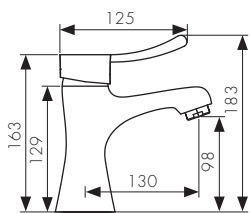

/ Размеры /

Смеситель для ванны  
однорычажный, латунь  
- цвет покрытия: хром  
- дивертор: керамический

**Арт. 16055B**

/ Размеры /

Смеситель для раковины  
однорычажный, латунь  
- цвет покрытия: хром

**Арт. 29011**