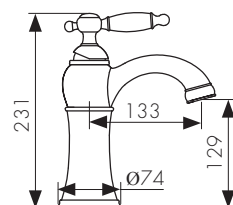

Смеситель для душа скрытого монтажа  
с гигиеническим душем, латунь  
- цвет покрытия: бронза

**Арт. 31017-1**

CARTRIDGE  
**40**

KAISER RETRO

/ Размеры /

Смеситель для раковины  
однорычажный, латунь  
- цвет покрытия: золото