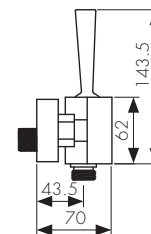

Смеситель для раковины
однорычажный, латунь
- цвет покрытия: хром

Арт. 29011

/ Размеры /

Смеситель для ванны
однорычажный, латунь
- цвет покрытия: хром
- дивертор: керамический

Арт. 29055

KAISER ARENA

Смеситель для раковины
однорычажный, латунь
- цвет покрытия: хром

Арт. 33011

Смеситель для ванны
однорычажный, латунь
- цвет покрытия: хром
- дивертор: керамический

Арт. 33022

KAISER VISTA

Смеситель для раковины
однорычажный, латунь
- цвет покрытия: хром

Арт. 65011

/ Размеры /

Смеситель для душа
однорычажный, латунь
- цвет покрытия: хром

Арт. 65077