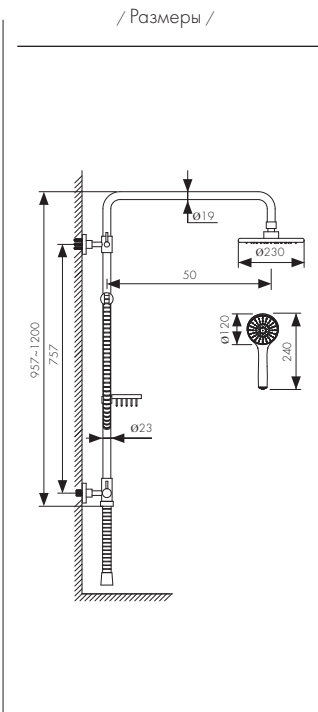

Душевая система без смесителя, латунь
- цвет покрытия: хром
- дивертор: керамический

Душевая система, латунь
- цвет покрытия: хром
- дивертор: керамический

Арт. 68182