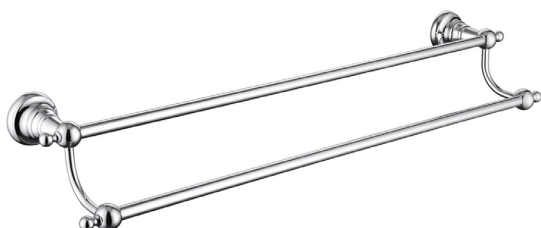

Держатель полотенца двойной
- размер: 627x140 мм
- цвет: хром

Арт. KH-2208