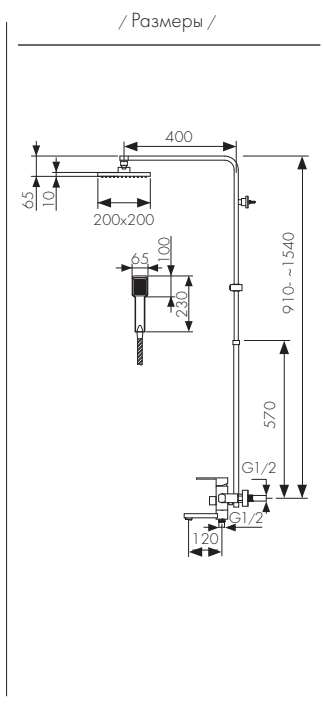

Душевая система, латунь
- цвет покрытия: хром
- дивертор: поворотный, керамический

Арт. 34182