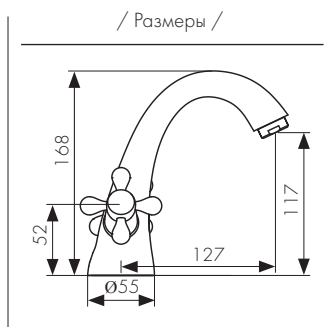

**Арт. 11155**

/ Размеры /

Смеситель для ванны  
двухвентильный, латунь  
- цвет покрытия: хром  
- кран-букса: керамическая  
- дивертор: керамический

**Арт. 11056**

Смеситель для раковины  
двухвентильный, латунь  
- цвет покрытия: хром  
- кран-букса: керамическая