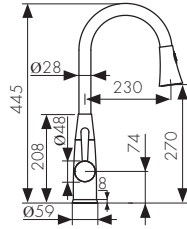

/ Размеры /

Смеситель для кухни
с выдвижным изливом, латунь
- цвет покрытия: хром

Арт. 26144