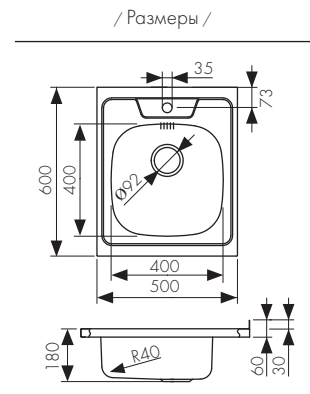

Мойка из высококачественной нержавеющей стали, накладная
- цвет покрытия: сталь
- толщина мойки: 0.8 мм

Арт. KSS-6050

50
BASE