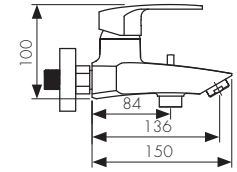

Смеситель для ванны
однорычажный, латунь
- цвет покрытия: хром
- дивертор: керамический

Арт. 68022