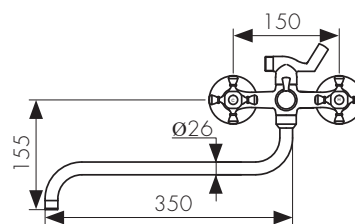

Смеситель для ванны двухвентильный, латунь
- цвет покрытия: хром
- кран-букса: керамическая
- дивертор: керамический

Арт. 11070K

/ Размеры /