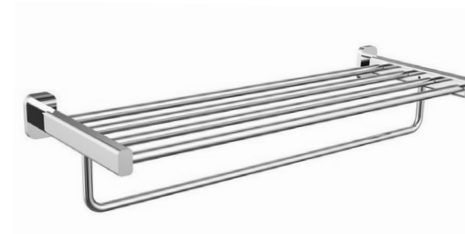

Полка для полотенец с держателем
- размер: 640x220x124 мм
- цвет: хром

Арт. KH-2049