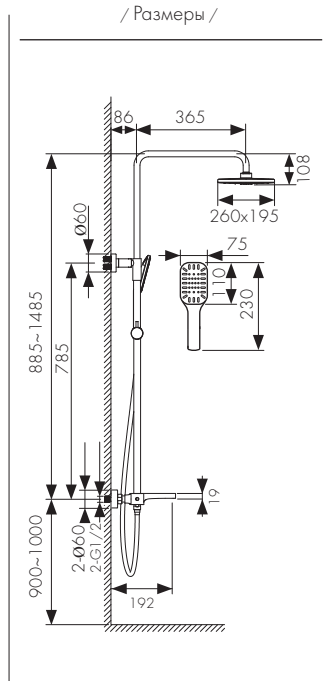

Душевая система термостатическая, латунь
- цвет покрытия: чёрный матовый
- дивертор: керамический

Арт. 02182-2