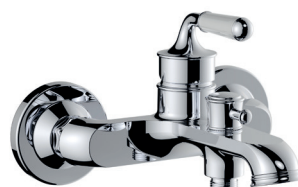

Смеситель для раковины
однорычажный, латунь
- цвет покрытия: бронза

Арт. 31511-1

Смеситель для раковины
однорычажный, латунь
- цвет покрытия: хром

Арт. 31511

/ Размеры /

Смеситель для раковины
однорычажный, латунь
- цвет покрытия: бронза

Арт. 31611-1

Смеситель для душа
однорычажный, латунь
- цвет покрытия: бронза

Арт. 31577-1

/ Размеры /

Смеситель для ванны
однорычажный, латунь
- цвет покрытия: бронза

Арт. 31522-1

Смеситель для ванны
однорычажный, латунь
- цвет покрытия: хром

Арт. 31522