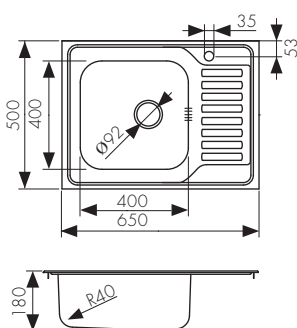

/ Размеры /

Мойка из высококачественной нержавеющей стали
- цвет покрытия: сталь
- толщина мойка: 0.8 мм

Арт. KSS-6550L

врезной монтаж
размер выреза: 634x484 мм

80
BASE