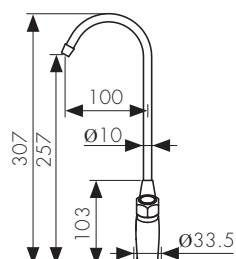

/ Размеры /

Смеситель для кухни с подачей
фильтрованной воды, латунь
- цвет покрытия: бронза
- кран-букса: керамическая

Арт. 33066-1

/ Размеры /

Смеситель для кухни с подачей
фильтрованной воды, латунь
- цвет покрытия: хром
- кран-букса: керамическая

Арт. 34044

Смеситель для кухни с подачей
фильтрованной воды, латунь
- цвет покрытия: серебро
- кран-букса: керамическая

Арт. 34044-5

/ Размеры /

Смеситель для кухни с подачей
фильтрованной воды, латунь
- цвет покрытия: чёрный матовый
- кран-букса: керамическая

Арт. 34044-9

/ Размеры /

Смеситель для кухни с подачей
фильтрованной воды, латунь
- цвет покрытия: хром
- кран-букса: керамическая

Арт. P002