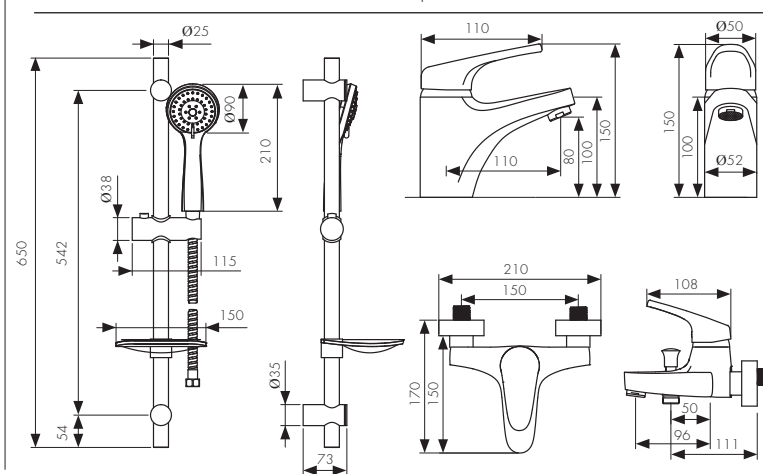

/ Размеры /

Смеситель для ванны однорычажный, латунь

- цвет покрытия: хром

- дивертор: керамический

Арт. 55255

Смеситель для ванны
однорычажный, латунь

- цвет покрытия: хром

- дивертор: керамический

Арт. 55022

/ Размеры /

Душевой комплект однорычажный

- цвет покрытия: хром

- дивертор: керамический

Арт. 5500K