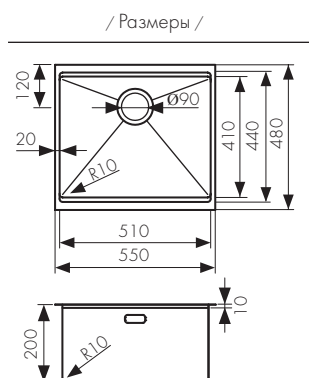

Мойка из высококачественной нержавеющей стали
- цвет покрытия: сталь
- толщина чаши/бортиков: 1.2/2

Арт. KSM-5548

60
BASE

врезной монтаж
размер выреза: 534x464 мм

монтаж вровень
вырез по образцу мойки

подстольный монтаж
размер выреза: 510x440 мм