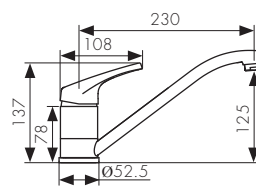

/ Размеры /

Смеситель для кухни
однорычажный, латунь
- цвет покрытия: хром

Арт. 66233

Смеситель для кухни
однорычажный, латунь
- цвет покрытия: песочный

Арт. 66233-1