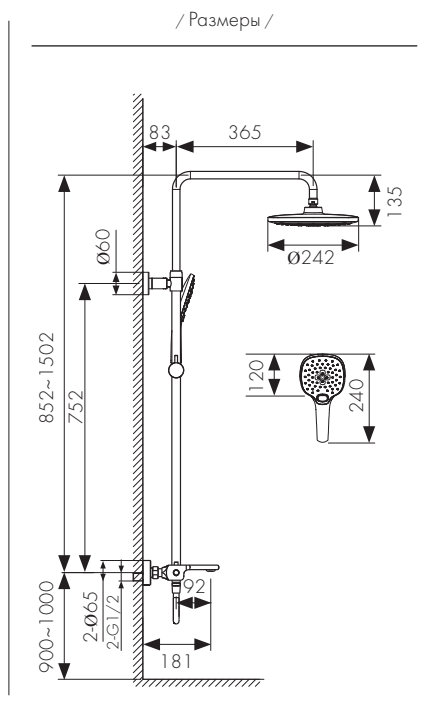

Душевая система
термостатическая, латунь
- цвет покрытия: хром
- дивертор: керамический

Арт. 01182