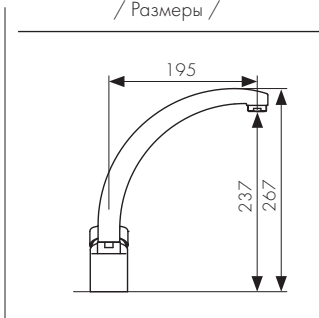

/ Размеры /

Смеситель для кухни
однорычажный, латунь
- цвет покрытия: хром

Арт. 55244

Смеситель для кухни
однорычажный, латунь
- цвет покрытия: бронза

Арт. 55244-13

Смеситель для кухни
однорычажный, латунь
- цвет покрытия: серебро

Арт. 55244-2