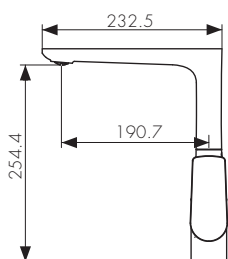

/ Размеры /

Смеситель для кухни
однорычажный, латунь
- цвет покрытия: хром / белый

Арт. 60044