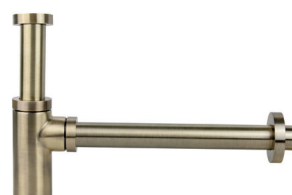

Сифон для раковины без выпуска
- материал: латунь
- цвет: бронза

Арт. 9582

старый арт. 958L-Ап