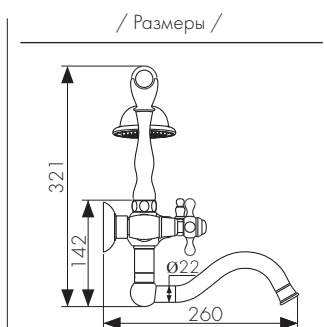

Смеситель для ванны
двухвентильный, латунь
- цвет покрытия: бронза
- кран-букса: керамическая
- дивертор: керамический

Арт. 44422-1