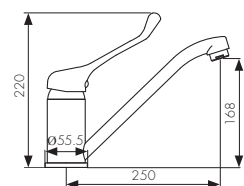

**Арт. 20433**

/ Размеры /

Смеситель для кухни  
однорычажный, латунь  
- цвет покрытия: хром

**Арт. 68033**

/ Размеры /

Смеситель хирургический,  
однорычажный, латунь  
- цвет покрытия: хром

**Арт. 21033**