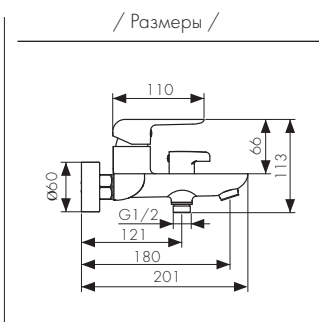

Смеситель для ванны
однорычажный, латунь
- цвет покрытия: хром
- дивертор: керамический

Арт. 69022