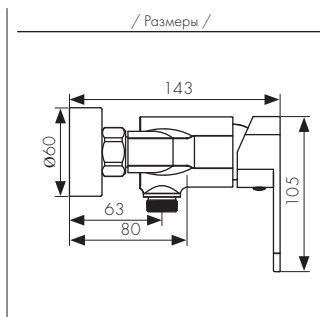

Смеситель для душа
однорычажный, латунь
- цвет покрытия: бронза

Арт. 34477-1

Смеситель для ванны
однорычажный, латунь
- цвет покрытия: хром
- дивертор: керамический

Арт. 34522