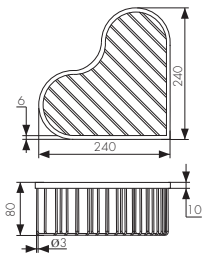

/ Размеры /

Полка настенная угловая  
- цвет: хром

**Арт. KH-5210**

Полка настенная угловая  
- цвет: чёрный матовый

**Арт. KH-5212**

/ Размеры /

Полка настенная угловая  
- цвет: хром

**Арт. KH-5240**