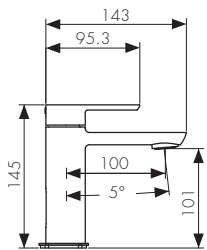

/ Размеры /

Смеситель для раковины
однорычажный, латунь
- цвет покрытия: хром

Арт. 53011

Смеситель для раковины
однорычажный, латунь
- цвет покрытия: хром

Арт. 53033

/ Размеры /

Смеситель для ванны
однорычажный, латунь
- цвет покрытия: хром
- дивертор: керамический

Арт. 53022

Смеситель для душа
однорычажный, латунь
- цвет покрытия: хром

Арт. 53077