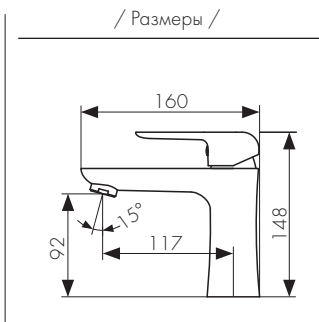

Смеситель для раковины
однорычажный, латунь
- цвет покрытия: хром

Арт. 69011