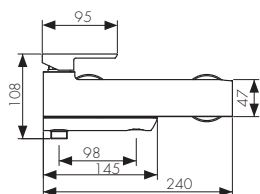

/ Размеры /

/ Размеры /