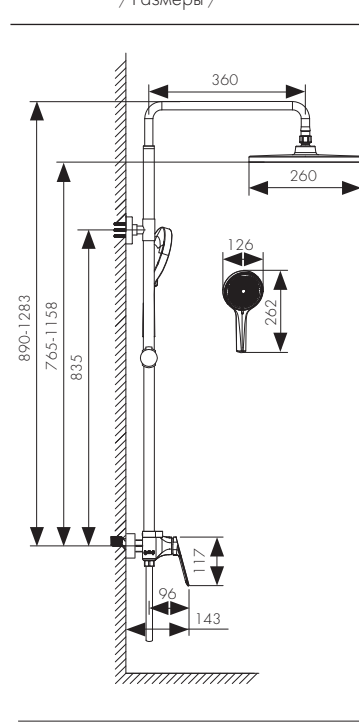

/ Размеры /

**НОВИНКА**

Душевая система, латунь  
 - цвет покрытия: хром  
 - дивертор: керамический

**Арт. 76177**

/ Размеры /

Душевая система, латунь  
 - цвет покрытия: хром  
 - дивертор: керамический

**Арт. 74182**