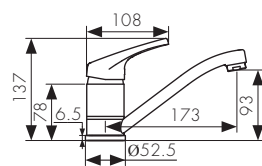

/ Размеры /

Смеситель для раковины
однорычажный, латунь
- цвет покрытия: хром

Арт. 55011

Смеситель для раковины
однорычажный, латунь
- цвет покрытия: белый

Арт. 55011-4

/ Размеры /

Смеситель для раковины
однорычажный, латунь
- цвет покрытия: хром

Арт. 66211

Смеситель для биде
однорычажный, латунь
- цвет покрытия: хром

Арт. 55088

Смеситель для биде однорычажный с планкой,
латунь
- цвет покрытия: хром

Арт. 55033