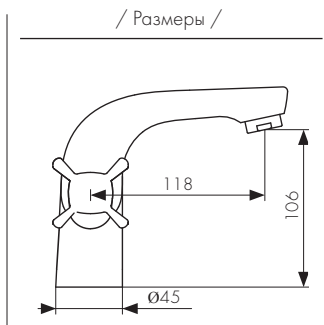

Смеситель для раковины
двухвентильный, латунь
- цвет покрытия: хром
- кран-букса: керамическая

Арт. 58011