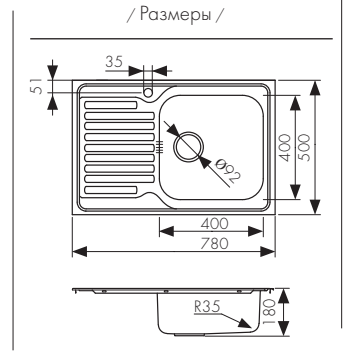

Мойка из высококачественной нержавеющей стали
- цвет покрытия: сталь
- толщина мойки: 0.8 мм

Арт. KSS-7850R

врезной монтаж
размер выреза: 764x484 мм

80
BASE