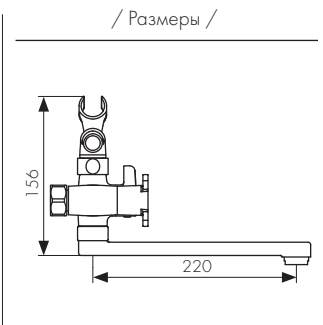

Смеситель для ванны
двухвентильный, латунь
- цвет покрытия: хром
- кран-букса: керамическая
- дивертор: керамический

Арт. 58022