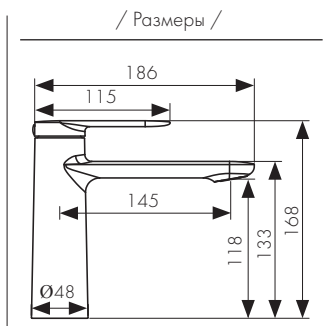

Смеситель для раковины
однорычажный, латунь
- цвет покрытия: хром

Арт. 33211