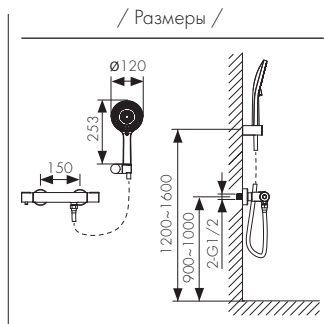

Смеситель для душа
однорычажный, латунь
- цвет покрытия: шлифованное золото
- кран-букса: керамическая

Арт. 05377-3

Смеситель для ванны
однорычажный, латунь
- цвет покрытия: чёрный матовый
- дивертор: керамический

Арт. 05322-9

Смеситель для ванны
однорычажный, латунь
- цвет покрытия: воронёная сталь
- дивертор: керамический

Арт. 05322-15

Смеситель для ванны
однорычажный, латунь
- цвет покрытия: белый матовый
- дивертор: керамический

Арт. 05322-14