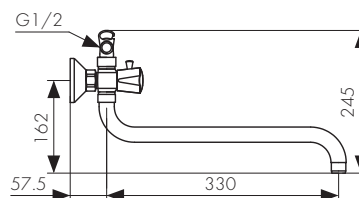

Смеситель для ванны двухвентильный, латунь

- цвет покрытия: хром
- кран-букса: керамическая
- дивертор: керамический

Арт. 11080

/ Размеры /