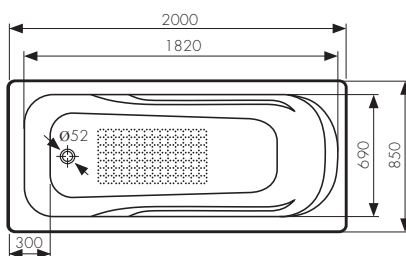

Размер	Артикул	Вместимость воды
2000x850	KB-2001 Чугунная ванна с антискользящим покрытием	280 л