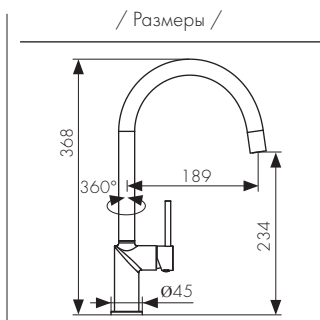

**Арт. 11077**

Смеситель для кухни настенный,  
двухвентильный, латунь  
- цвет покрытия: хром  
- кран-букса: керамическая

**Арт. 11099**

MALEK WYBKI  
100% WODKA

Смеситель для кухни вытяжной лейкой с подачей фильтрованной воды, нержавеющая сталь  
- цвет покрытия: хром