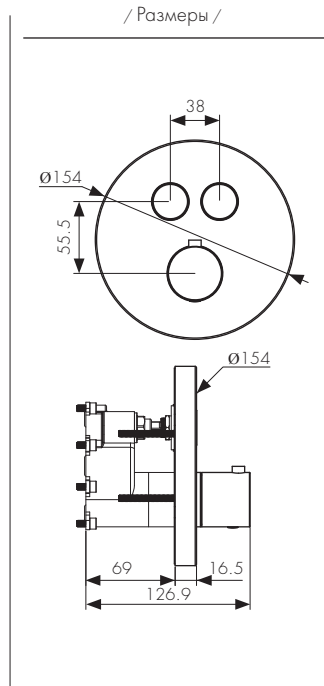

Смеситель для душа скрытого монтажа с термостатом, 2-х режимный, латунь
- цвет покрытия: хром
- дивертор: керамический

Арт. 08177