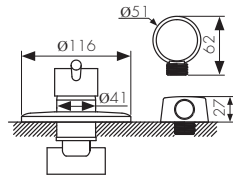

**Арт. 26117**

/ Размеры /

Смеситель для душа скрытого монтажа, латунь  
- цвет покрытия: хром  
- дивертор: керамический

**Арт. 26317**

/ Размеры /

Смеситель для душа скрытого монтажа, латунь  
- цвет покрытия: хром