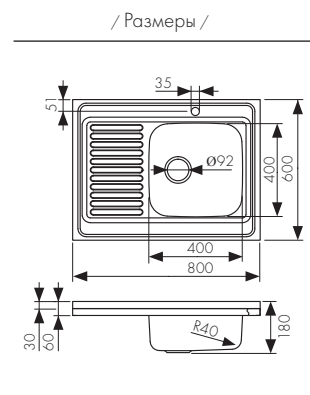

Мойка из высококачественной нержавеющей стали, накладная
- цвет покрытия: сталь
- толщина мойки: 0.8 мм

Арт. KSS-8060R

80
BASE