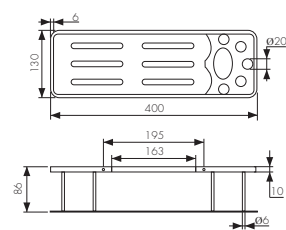

Полка настенная угловая
- цвет: хром

Арт. KH-5030

Полка настенная угловая
- цвет: бронза

Арт. KH-5031

Полка настенная угловая
- цвет: чёрный матовый

Арт. KH-5032

Арт. KH-5070

Арт. KH-5071

Арт. KH-5072

Арт. KH-5270

Арт. KH-5290

/ Размеры /

Арт. KH-5280

Арт. KH-5260