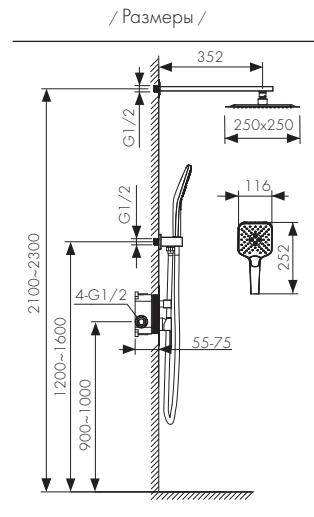

Душевая система скрытого монтажа, латунь
- цвет покрытия: хром
- дивертор: керамический

Арт. 66077