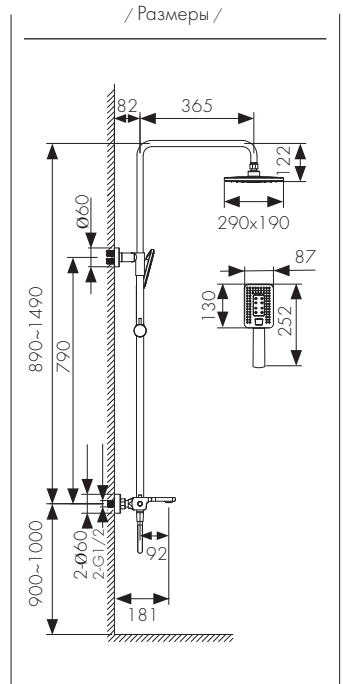

Душевая система
термостатическая, латунь
- цвет покрытия: хром
- дивертор: керамический

Арт. 01182

Душевая система
термостатическая, латунь
- цвет покрытия: черный матовый
- дивертор: керамический

Арт. 01182-2