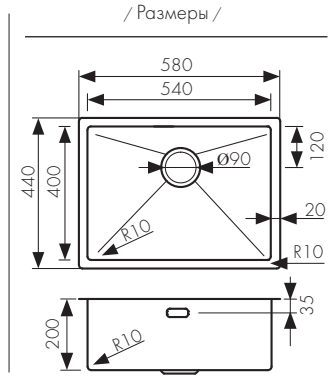

Мойка из высококачественной нержавеющей стали
- цвет покрытия: сталь
- толщина чаши/бортиков: 1.2/2

Арт. KSM-5844

60
BASE

врезной монтаж
размер выреза: 564x424 мм

монтаж вровень
вырез по образцу мойки

подстольный монтаж
размер выреза: 540x400 мм

Мойка из высококачественной нержавеющей стали
- цвет покрытия: воронёная сталь
- толщина чаши/бортиков: 1.2/2

Арт. KSM-5845

60
BASE