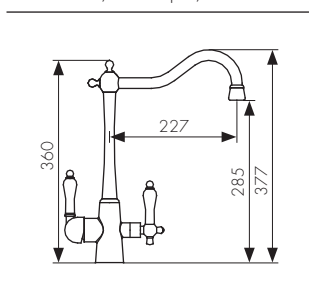

Смеситель для кухни с подачей фильтрованной воды, латунь
- цвет покрытия: чёрный мрамор
- кран-букса: керамическая

Арт. 31144-2

Смеситель для кухни с подачей фильтрованной воды, латунь
- цвет покрытия: бронза
- кран-букса: керамическая

Арт. 31144-3

/ Размеры /