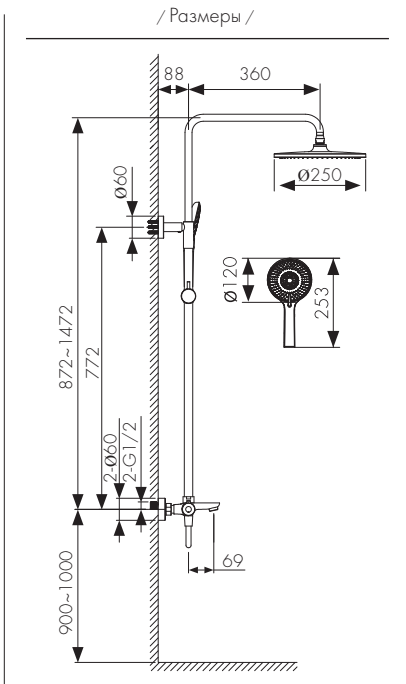

**Арт. 01182**

Душевая система  
термостатическая, латунь  
- цвет покрытия: черный матовый  
- дивертор: керамический

**Арт. 01182-2**

Душевая система термостатическая, латунь  
 - цвет покрытия: хром  
 - дивертор: керамический