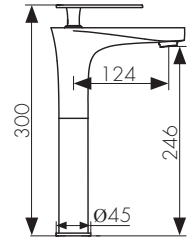

**Арт. 02011-2**

/ Размеры /

Смеситель для раковины  
однорычажный, латунь  
- цвет покрытия: хром

**Арт. 02111**

/ Размеры /

Смеситель на борт ванны, латунь  
- цвет покрытия: хром  
- дивертор: керамический