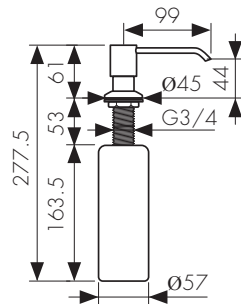

Дозатор для моющих средств
- цвет: хром
- объем: 330 мл
- материал: латунь, пластик

Арт. KH-3050

Дозатор для моющих средств
- цвет: белый матовый

Арт. KH-3054

Дозатор для моющих средств
- цвет: серебро

Арт. KH-3055

Дозатор для моющих средств
- цвет: чёрный матовый

Арт. KH-3059

/ Размеры /

Дозатор для моющих средств
- цвет: хром
- объем: 350 мл
- материал: латунь, пластик

Арт. KH-3000

Дозатор для моющих средств
- цвет: бронза

Арт. KH-3001

Дозатор для моющих средств
- цвет: чёрный мрамор

Арт. KH-3002

Дозатор для моющих средств
- цвет: песочный

Арт. KH-3003

Дозатор для моющих средств
- цвет: песочный мрамор

Арт. KH-3004

Дозатор для моющих средств
- цвет: серебро

Арт. KH-3005

Дозатор для моющих средств
- цвет: жасмин

Арт. KH-3006

Дозатор для моющих средств
- цвет: чёрный матовый

Арт. KH-3009

| Мойки из нержавеющей стали и комплектующие |