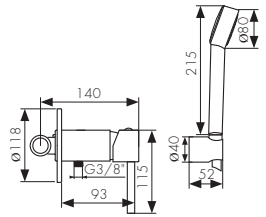

Смеситель для душа скрытого монтажа, латунь
- цвет покрытия: хром
- дивертор: керамический

Арт. 26317

/ Размеры /