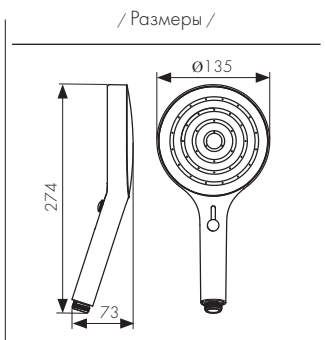

Душевая лейка
- материал: пластик
- цвет: хром

Арт. SH-102

Арт. SH-103

цвет: чёрный матовый

Арт. SH-104

цвет: белый матовый

Арт. SH-105

цвет: шлифованное золото

Арт. SH-106

цвет: воронёная сталь