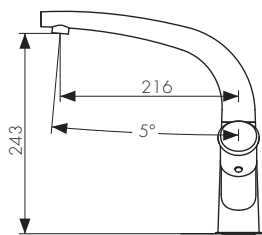

/ Размеры /

Смеситель для кухни
однорычажный, латунь
- цвет покрытия: хром

Арт. 71044