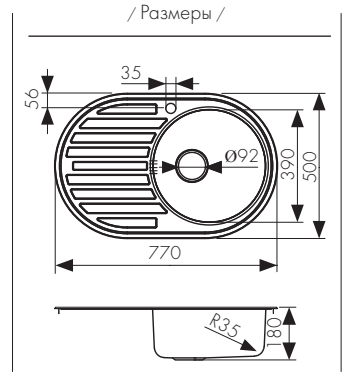

Мойка из высококачественной нержавеющей стали
- цвет покрытия: сталь
- толщина мойки: 0.8 мм

Арт. KSS-7750R

врезной монтаж
размер выреза: 754x484 мм

80
BASE