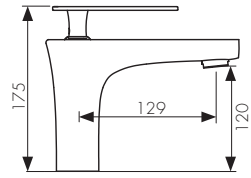

Смеситель для раковины
однорычажный, латунь
- цвет покрытия: чёрный матовый

Арт. 02011-2