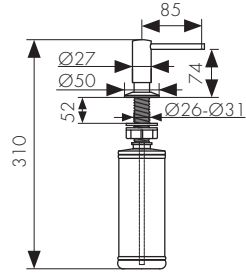

/ Размеры /

Дозатор для моющих средств
- цвет: хром
- объем: 330 мл
- материал: латунь, пластик

Арт. KH-3050

Дозатор для моющих средств
- цвет: белый матовый

Арт. KH-3054

Дозатор для моющих средств
- цвет: серебро

Арт. KH-3055

Дозатор для моющих средств
- цвет: чёрный матовый

Арт. KH-3059

Дозатор для моющих средств
- цвет: хром
- объем: 350 мл
- материал: латунь, пластик

Арт. KH-3000

Дозатор для моющих средств
- цвет: бронза

Арт. KH-3001

Дозатор для моющих средств
- цвет: чёрный мрамор

Арт. KH-3002

Дозатор для моющих средств
- цвет: песочный

Арт. KH-3003

Дозатор для моющих средств
- цвет: песочный мрамор

Арт. KH-3004

Дозатор для моющих средств
- цвет: серебро

Арт. KH-3005

Дозатор для моющих средств
- цвет: жасмин

Арт. KH-3006

Дозатор для моющих средств
- цвет: чёрный матовый

Арт. KH-3009

| Мойки из нержавеющей стали и комплектующие |