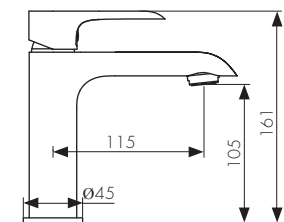

/ Размеры /

Смеситель для раковины
однорычажный, латунь
- цвет покрытия: хром

Арт. 06011