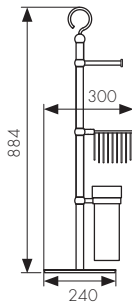

Арт. KH-2615

Напольный держатель для туалетной комнаты
- цвет: бронза

Арт. KH-4615