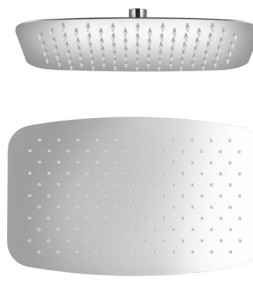

Стационарная лейка, 400x250 мм
- материал: нержавеющая сталь
- цвет: хром

Арт. SH-396