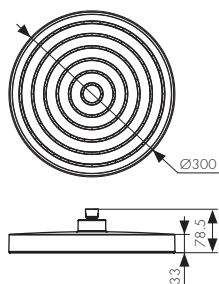

/ Размеры /

Стационарная лейка
- материал: пластик
- цвет: хром

Арт. SH-302

Арт. SH-303
цвет: чёрный матовый

Арт. SH-305
цвет: шлифованное золото

Арт. SH-304
цвет: белый матовый

Арт. SH-306
цвет: воронёная сталь

/ Размеры /

Стационарная лейка
- материал: пластик
- цвет: хром

Арт. SH-307

Арт. SH-308
цвет: чёрный матовый

Арт. SH-310
цвет: шлифованное золото

Арт. SH-309
цвет: белый матовый

Арт. SH-311
цвет: воронёная сталь

/ Размеры /

Стационарная лейка с настенным
поворотным держателем
- материал: пластик
- цвет: хром

Арт. SH-312