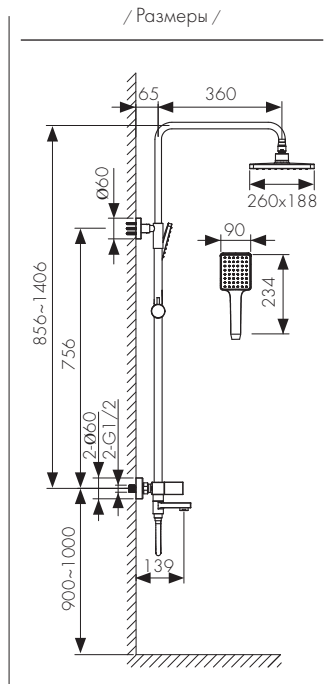

Душевая система, латунь
- цвет покрытия: хром
- дивертор: керамический

Арт. 01582