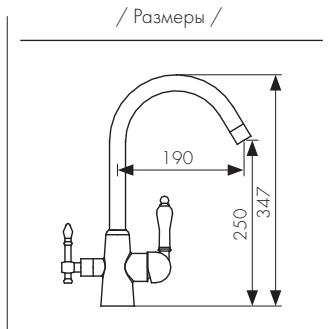

Смеситель для кухни с подачей
фильтрованной воды, латунь
- цвет покрытия: хром
- кран-букса: керамическая

Арт. 31744