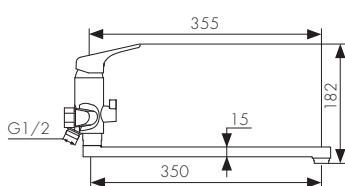

Смеситель для ванны
однорычажный, латунь
- цвет покрытия: хром
- дивертор: керамический

Арт. 00055