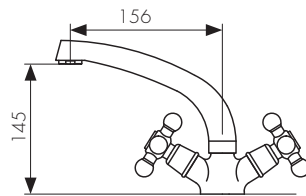

/ Размеры /

Смеситель для раковины
двухвентильный, латунь
- цвет покрытия: хром
- кран-букса: керамическая

Арт. 11061