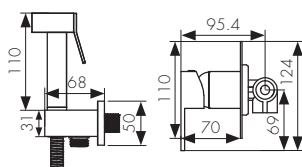

**Арт. 34777**

Смеситель для биде скрытого монтажа, латунь  
- цвет покрытия: чёрный матовый

**Арт. 34777-2**

/ Размеры /

/ Размеры /

Смеситель для биде скрытого монтажа, однорычажный, латунь  
- цвет покрытия: хром