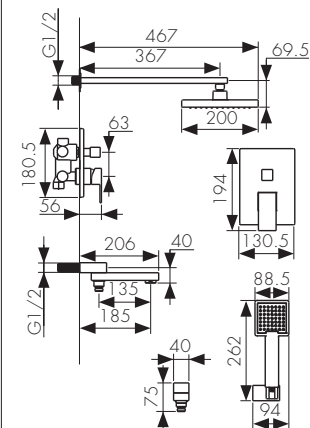

**Арт. 34377**

Смеситель для биде скрытого монтажа, однорычажный, латунь  
- цвет покрытия: чёрный матовый

**Арт. 34377-2**

/ Размеры /

/ Размеры /

Душевая система термостатическая, латунь  
- цвет покрытия: хром  
- дивертор: керамический