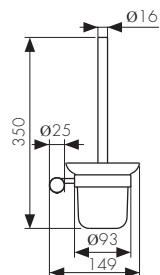

Ёршик с держателем и крышкой
- цвет: хром

Арт. KH-3206