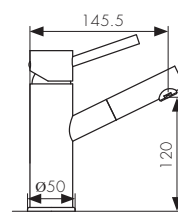

/ Размеры /

Смеситель для раковины однорычажный, латунь
- цвет покрытия: хром

Арт. 26011