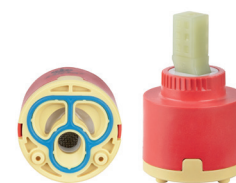

Картридж SEDAL
- размер: Ø35 мм
Арт. 6232

Картридж
- размер: Ø35 мм
Арт. 6230

Картридж
- размер: Ø35 мм
Арт. 6231

Картридж SEDAL
- размер: Ø40 мм
Арт. 6262

Картридж
- размер: Ø40 мм
Арт. 6260