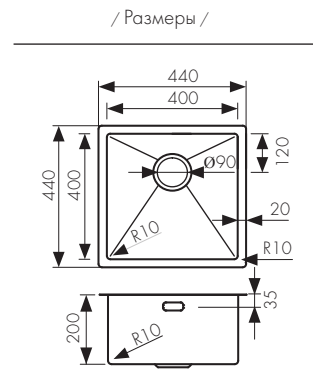

врезной монтаж
размер выреза: 424x424 мм

монтаж вровень
вырез по образцу мойки

подстольный монтаж
размер выреза: 404x404 мм