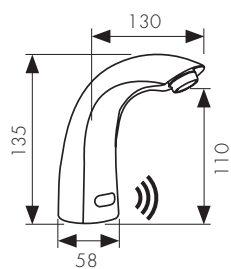

/ Размеры /

Смеситель для раковины
сенсорный, латунь
- цвет покрытия: хром

Арт. 38411