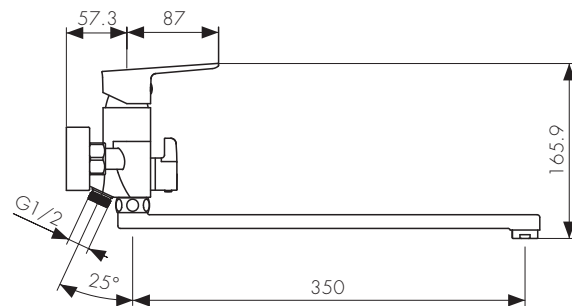

Смеситель для раковины
однорычажный, латунь
- цвет покрытия: хром / белый

Арт. 60011

Смеситель для раковины
однорычажный, латунь
- цвет покрытия: хром / белый

Арт. 60033

Смеситель для ванны
однорычажный, латунь
- цвет покрытия: хром / белый
- дивертор: керамический

Арт. 60022

Смеситель для душа
однорычажный, латунь
- цвет покрытия: хром / белый

Арт. 60077

/ Размеры /

Смеситель для ванны однорычажный, латунь
- цвет покрытия: хром / белый

Арт. 60055