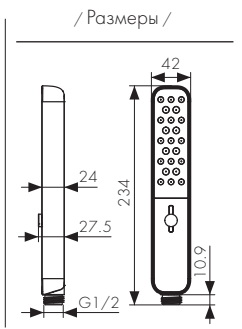

Арт. SH-106

цвет: воронёная сталь