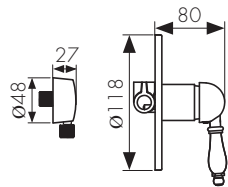

Смеситель для душа скрытого монтажа, латунь
- цвет покрытия: хром

Арт. 31017

/ Размеры /