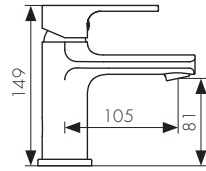

Смеситель для раковины
однорычажный, латунь
- цвет покрытия: хром

Арт. 56011