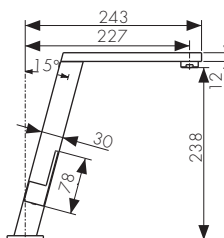

/ Размеры /

Смеситель для кухни
двухвентильный, латунь
- цвет покрытия: хром
- кран-букса: керамическая

Арт. 30144