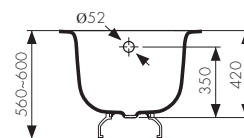

Чугунная ванна с антискользящим покрытием

Размер	Артикул	A	B	C	D	E	G	H	J	K	Вместимость воды
1200x700	KB-1601	1200	700	390	1050	550	320	90	280	530-570	95 л
1300x700	KB-1602	1300	700	390	1110	570	320	90	280	530-570	105 л
1500x700	KB-1603	1500	700	420	1300	560	350	90	280	560-600	135 л
	KB-1604	1500	700	450	1310	570	380	90	280	590-630	145 л
1600x700	KB-1605	1600	700	420	1420	570	350	85	290	560-600	155 л
1700x700	KB-1606	1700	700	420	1510	570	350	90	290	560-600	160 л
	KB-1607	1700	700	450	1520	570	380	90	290	590-630	165 л