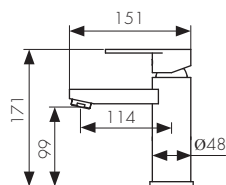

Смеситель для раковины
однорычажный, латунь
- цвет покрытия: хром

Арт. 34011

Смеситель для раковины
однорычажный, латунь
- цвет покрытия: чёрный матовый

Арт. 34011-2

Смеситель для раковины
однорычажный, латунь
- цвет покрытия: бронза

Арт. 34011-1