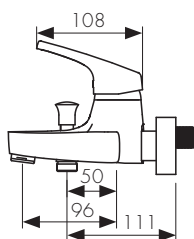

/ Размеры /

Смеситель для ванны
однорычажный, латунь

- цвет покрытия: хром

- дивертор: керамический

Арт. 55022