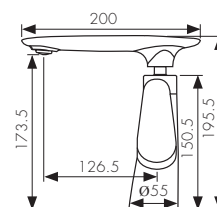

/ Размеры /

Смеситель для раковины
однорычажный, латунь
- цвет покрытия: хром

Арт. 99211