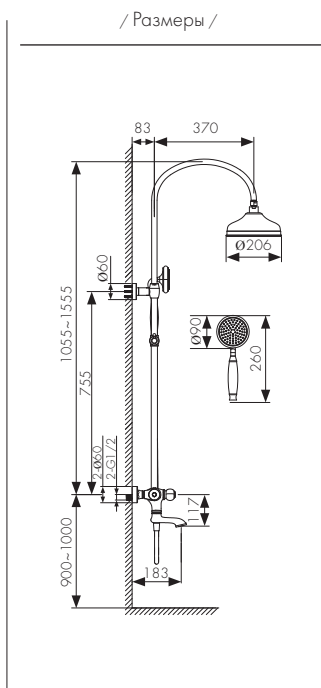

Душевая система
термостатическая, латунь
- цвет покрытия: хром
- дивертор: керамический

Арт. 03182