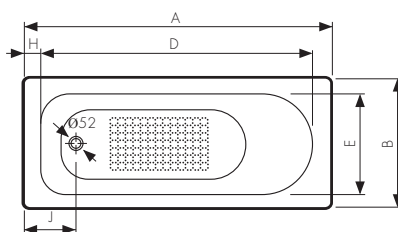

**Арт. KA-5002**

Прокладка для выпуска мойки  
- цвет: черный  
- размер: – размер 3-1/2

**Арт. KA-5000**

Размер	Артикул	Вместимость воды
<b>1800x800</b>	<b>KB-1501</b> Чугунная ванна с антискользящим покрытием	200 л
	<b>KB-1502</b> Чугунная ванна с латунными ручьяками и антискользящим покрытием	200 л