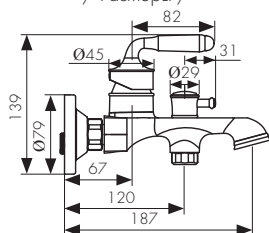

Смеситель для раковины
однорычажный, латунь
- цвет покрытия: бронза

Арт. 31511-1

Смеситель для раковины
однорычажный, латунь
- цвет покрытия: хром

Арт. 31511

/ Размеры /

Смеситель для раковины
однорычажный, латунь
- цвет покрытия: бронза

Арт. 31611-1

Смеситель для душа
однорычажный, латунь
- цвет покрытия: бронза

Арт. 31577-1

/ Размеры /

Смеситель для ванны
однорычажный, латунь
- цвет покрытия: бронза

Арт. 31522-1

Смеситель для ванны
однорычажный, латунь
- цвет покрытия: хром

Арт. 31522