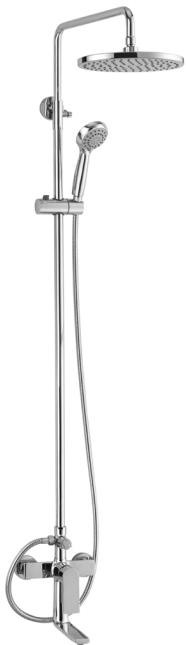

НОВИНКА

Душевая система, латунь
- цвет покрытия: хром
- дивертор: керамический

Арт. 76177

Душевая система, латунь
- цвет покрытия: хром
- дивертор: керамический

Арт. 74182

Душевые системы | 09

Душевая система, латунь
- цвет покрытия: хром
- дивертор: керамический

Арт. 59182