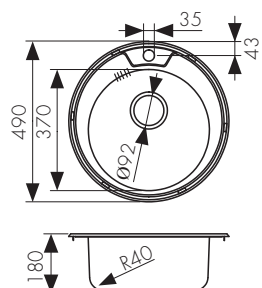

**Арт. KSM-7848**

**врезной монтаж**  
размер выреза: 760x460 мм

/ Размеры /

Мойка из высококачественной нержавеющей стали  
- цвет покрытия: сталь  
- толщина мойки 0.8 мм

**Арт. KSS-490**

**врезной монтаж**  
размер выреза: по шаблону