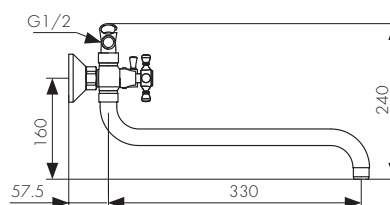

**Арт. 11070K**

/ Размеры /

Смеситель для ванны двухвентильный, латунь  
 - цвет покрытия: хром  
 - кран-букса: керамическая  
 - дивертор: керамический

**Арт. 11070SH**

/ Размеры /

Смеситель для ванны двухвентильный, латунь  
 - цвет покрытия: хром  
 - кран-букса: керамическая  
 - дивертор: керамический