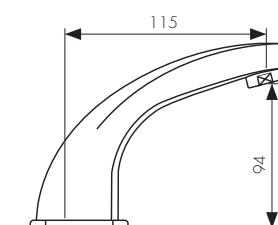

/ Размеры /

Смеситель для раковины
сенсорный, латунь
- цвет покрытия: хром

Арт. 38411

/ Размеры /

Смеситель для раковины
сенсорный, латунь
- цвет покрытия: хром

Арт. 38421

/ Размеры /

Смеситель для раковины
сенсорный, латунь
- цвет покрытия: хром

Арт. 38521

/ Размеры /

Смеситель для раковины
сенсорный, латунь
- цвет покрытия: хром

Арт. 38211

/ Размеры /

Смеситель для раковины
сенсорный, латунь
- цвет покрытия: хром

Арт. 38311

/ Размеры /

Смеситель для раковины
сенсорный, латунь
- цвет покрытия: хром

Арт. 38111