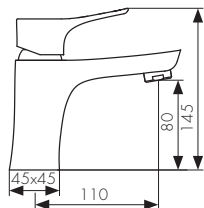

/ Размеры /

Смеситель для раковины
однорычажный, латунь
- цвет покрытия: хром

Арт. 76011