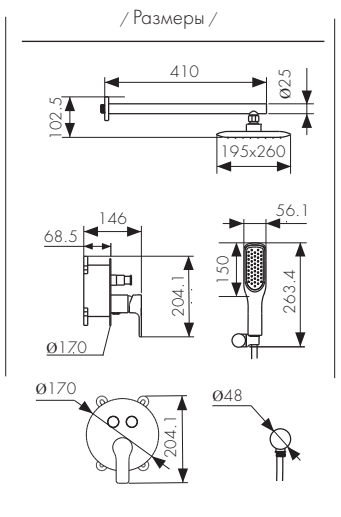

Душевая система скрытого монтажа, латунь
- цвет покрытия: хром
- дивертор: керамический

Арт. 25270