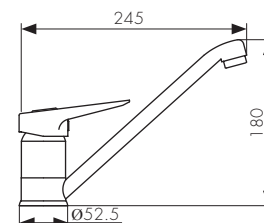

/ Размеры /

Смеситель для кухни  
однорычажный, латунь  
- цвет покрытия: хром

**Арт. 14233**

/ Размеры /

Смеситель для кухни  
однорычажный, латунь  
- цвет покрытия: хром

**Арт. 14033**

/ Размеры /

Смеситель для кухни  
однорычажный, латунь  
- цвет покрытия: хром