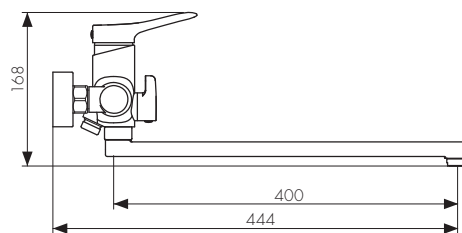

Смеситель для ванны однорычажный, латунь
- цвет покрытия: хром
- дивертор: керамический

Арт. 74055

CARTRIDGE
35

3 jet

/ Размеры /