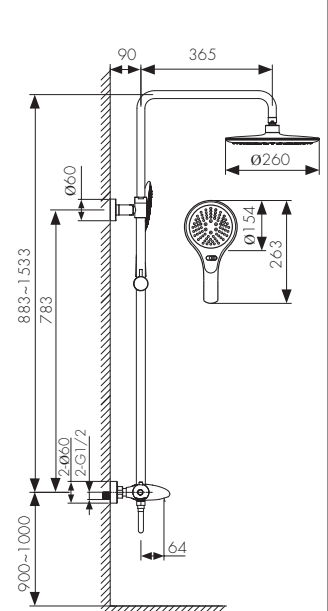

Смеситель для раковины
однорычажный, латунь
- цвет покрытия: хром

Арт. 07011

Душевая система
термостатическая, латунь
- цвет покрытия: хром
- дивертор: керамический

Арт. 07177

/ Размеры /

Душевая система
термостатическая, латунь
- цвет покрытия: хром
- дивертор: керамический

Арт. 07182