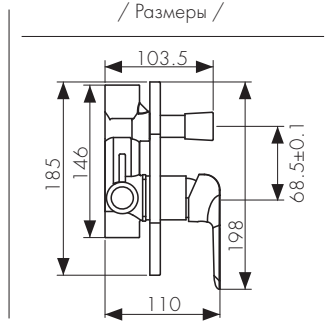

Смеситель для душа скрытого монтажа, латунь
- цвет покрытия: хром / белый
- дивертор: керамический

Арт. 69177

Смеситель для душа скрытого монтажа, латунь
- цвет покрытия: белый
- дивертор: керамический

Арт. 69277