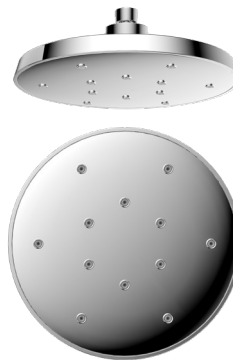

**Арт. SH-081**

Стационарная лейка, Ø225 мм  
- материал: пластик  
- цвет: хром/белый

**Арт. SH-380**

Стационарная лейка, Ø230 мм  
- материал: пластик  
- цвет: хром/белый

**Арт. SH-370**

Стационарная лейка, Ø230 мм  
- материал: пластик  
- цвет: хром