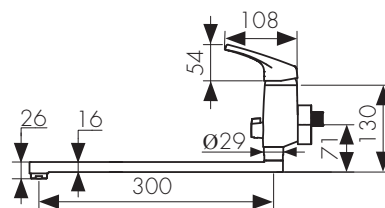

Смеситель для биде  
однорычажный, латунь  
- цвет покрытия: хром

**Арт. 55088**

/ Размеры /

Смеситель для биде однорычажный с планкой,  
латунь  
- цвет покрытия: хром

**Арт. 55033**

/ Размеры /

Смеситель для ванны однорычажный, латунь