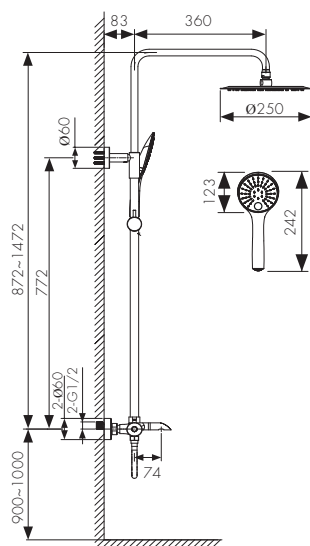

**Арт. 06011**

/ Размеры /

Смеситель для раковины  
однорычажный, латунь  
- цвет покрытия: хром

**Арт. 06111**

/ Размеры /

Душевая система  
термостатическая, латунь  
- цвет покрытия: хром  
- дивертор: керамический