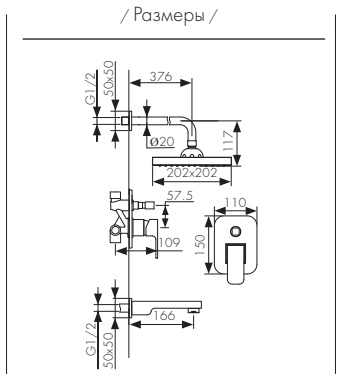

Душевая система скрытого монтажа, латунь
- цвет покрытия: хром
- дивертор: поворотный, керамический

Арт. 34577

Душевая система скрытого монтажа, латунь
- цвет покрытия: хром
- дивертор: поворотный, керамический

Арт. 34677

Душевая система скрытого монтажа, латунь
- цвет покрытия: чёрный матовый
- дивертор: поворотный, керамический

Арт. 34877-9

Душевая система скрытого монтажа, латунь
- цвет покрытия: хром
- дивертор: керамический

Арт. 66077

Душевая система скрытого монтажа, латунь
- цвет покрытия: хром
- дивертор: керамический

Арт. 25270

Душевая система скрытого монтажа, латунь
- цвет покрытия: хром
- дивертор: поворотный, керамический

Арт. 34322