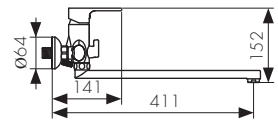

**Арт. 31411**

CARTRIDGE  
**35**

/ Размеры /

Смеситель для раковины  
однорычажный, латунь  
- цвет покрытия: хром

**Арт. 56011**

/ Размеры /

Смеситель для ванны  
однорычажный, латунь  
- цвет покрытия: хром  
- дивертор: керамический