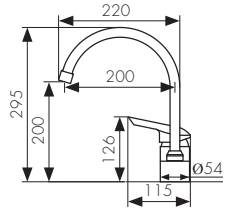

/ Размеры /

Смеситель для кухни
однорычажный, латунь
- цвет покрытия: хром

Смеситель для кухни
однорычажный, латунь
- цвет покрытия: бронза

Арт. 19044

Арт. 19044-1