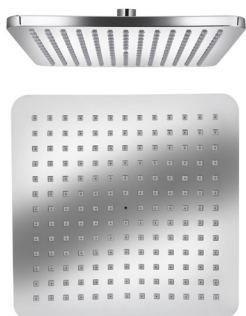

Стационарная лейка, 250x250 мм
- материал: пластик
- цвет: хром

Арт. SH-225