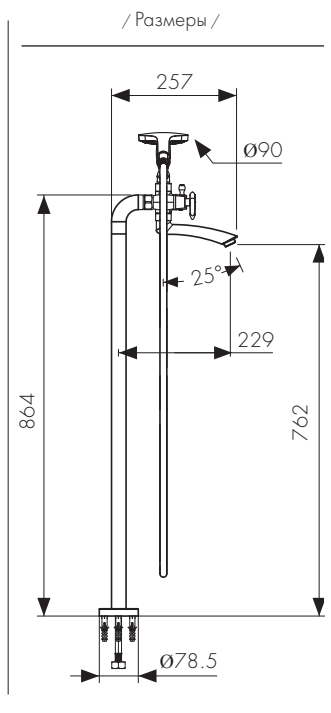

Смеситель для ванны напольный, латунь
- цвет покрытия: хром
- кран-букса: керамическая
- дивертор: керамический

Арт. 57222