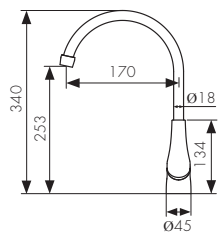

/ Размеры /

Смеситель для кухни
однорычажный, латунь
- цвет покрытия: хром

Арт. 00044