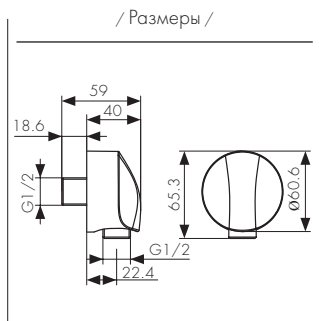

Арт. 0101
цвет: чёрный матовый

Арт. 0102
цвет: белый матовый

НОВИНКА

Настенное соединение со
шланговым подключением
- материал: латунь
- цвет: хром