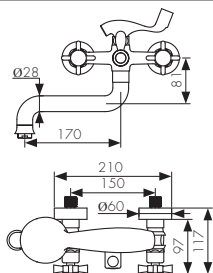

/ Размеры /

Смеситель для раковины
двухвентильный, латунь
- цвет покрытия: хром
- кран-букса: керамическая

Арт. 41011

Смеситель для раковины
двухвентильный, латунь
- цвет покрытия: бронза
- кран-букса: керамическая

Арт. 41011-1

/ Размеры /

Смеситель для ванны
двухвентильный, латунь
- цвет покрытия: хром
- кран-букса: керамическая
- дивертор: керамический

Арт. 41022

Смеситель для ванны
двухвентильный, латунь
- цвет покрытия: бронза
- кран-букса: керамическая
- дивертор: керамический

Арт. 41022-1