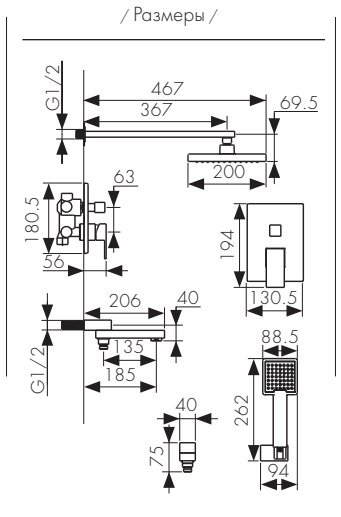

Душевая система скрытого монтажа, латунь
- цвет покрытия: чёрный матовый
- дивертор: поворотный, керамический

Арт. 34877-9