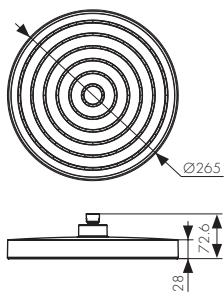

Стационарная лейка
- материал: пластик
- цвет: хром

Арт. SH-302

Арт. SH-303
цвет: чёрный матовый

Арт. SH-305
цвет: шлифованное золото

Арт. SH-304
цвет: белый матовый

Арт. SH-306
цвет: воронёная сталь

/ Размеры /

Стационарная лейка
- материал: пластик
- цвет: хром

Арт. SH-307

Арт. SH-308
цвет: чёрный матовый

Арт. SH-310
цвет: шлифованное золото

Арт. SH-309
цвет: белый матовый

Арт. SH-311
цвет: воронёная сталь