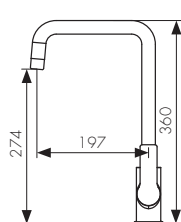

/ Размеры /

Смеситель для кухни
однорычажный, латунь
- цвет покрытия: хром

Арт. 56044