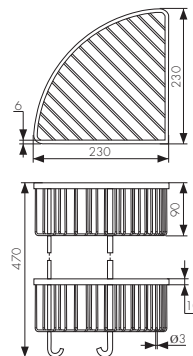

Полка настенная, двойная  
- цвет: хром

**Арт. KH-5070**

Полка настенная, двойная  
- цвет: бронза

**Арт. KH-5071**

Полка настенная, двойная  
- цвет: чёрный матовый

**Арт. KH-5072**

/ Размеры /

/ Размеры /