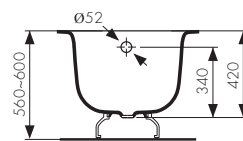

Размер	Артикул	Вместимость воды
1800x800	KB-1501 Чугунная ванна с антискользящим покрытием	200 л
	KB-1502 Чугунная ванна с латунными ручьяками и антискользящим покрытием	200 л