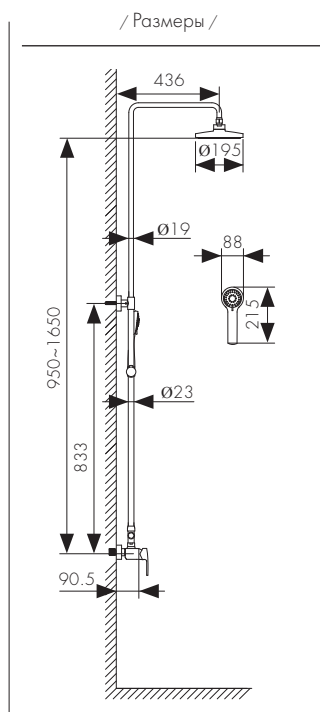

Арт. 09182-2

Арт. 2065

Душевая система, латунь
- цвет покрытия: хром
- дивертор: керамический

Арт. 68182