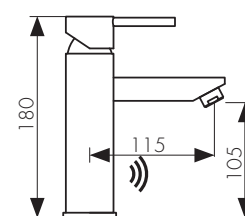

/ Размеры /

Смеситель для раковины
сенсорный, латунь
- цвет покрытия: хром

Арт. 38211