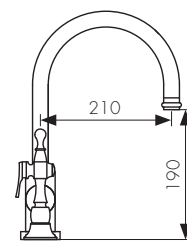

/ Размеры /

Смеситель для кухни
однорычажный, латунь
- цвет покрытия: хром

Арт. 27044