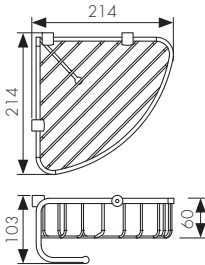

/ Размеры /

Полка настенная угловая
- цвет: хром

Арт. KH-5010

Полка настенная угловая
- цвет: бронза

Арт. KH-5011

Полка настенная угловая
- цвет: чёрный матовый

Арт. KH-5012