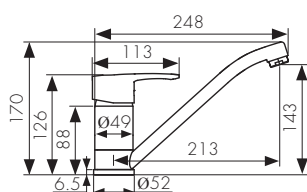

/ Размеры /

Смеситель для кухни
однорычажный, латунь
- цвет покрытия: хром

Арт. 14033