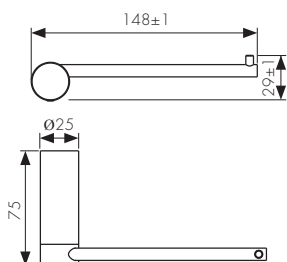

Крючок двойной
- цвет: хром

Арт. KH-3200

Арт. KH-3230
- цвет: шлифованное золото

Арт. KH-3240
- цвет: белый матовый

Арт. KH-3250
- цвет: воронёная сталь

Арт. KH-3290
- цвет: чёрный матовый

/ Размеры /