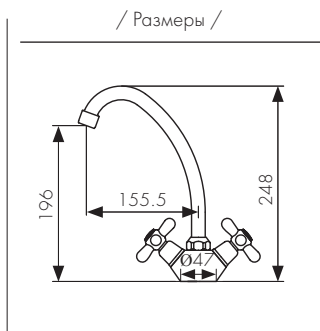

Смеситель для кухни
двухвентильный, латунь
- цвет покрытия: хром
- кран-букса: керамическая

Арт. 11022