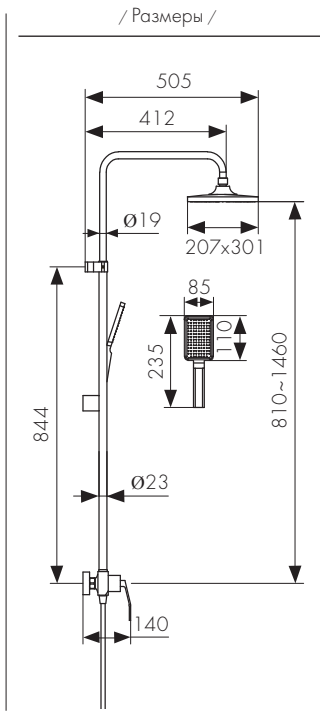

**Арт. 34188-1**

/ Размеры /

Душевая система, латунь  
 - цвет покрытия: чёрный матовый  
 - дивертор: керамический

**Арт. 34082-2**

Душевая система, латунь  
- цвет покрытия: чёрный матовый  
- дивертор: керамический