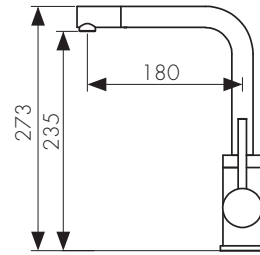

/ Размеры /

Смеситель для кухни
однорычажный, латунь
- цвет покрытия: хром

Арт. 13144