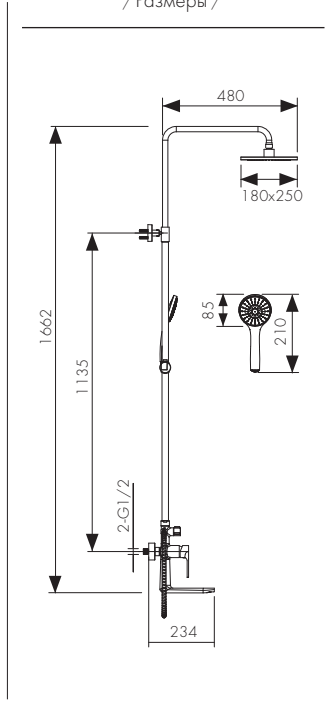

/ Размеры /

Душевая система, латунь
- цвет покрытия: хром
- дивертор: керамический

Арт. 59182