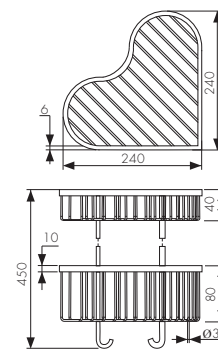

Полка настенная, двойная  
- цвет: хром

**Арт. KH-5070**

Полка настенная, двойная  
- цвет: бронза

**Арт. KH-5071**

Полка настенная, двойная  
- цвет: чёрный матовый

**Арт. KH-5072**

/ Размеры /

/ Размеры /