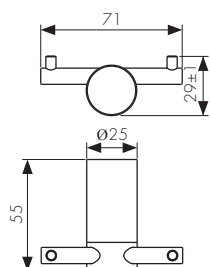

/ Размеры /

Крючок двойной
- цвет: хром

Арт. KH-3200

Арт. KH-3230
- цвет: шлифованное золото

Арт. KH-3240
- цвет: белый матовый

Арт. KH-3250
- цвет: воронёная сталь

Арт. KH-3290
- цвет: чёрный матовый

/ Размеры /

Бумагодержатель
- цвет: хром

Арт. KH-3201

Арт. KH-3231
- цвет: шлифованное золото

Арт. KH-3241
- цвет: белый матовый

Арт. KH-3251
- цвет: воронёная сталь

Арт. KH-3291
- цвет: чёрный матовый

/ Размеры /

Держатель полотенца
- цвет: хром

Арт. KH-3202

Арт. KH-3232
- цвет: шлифованное золото

Арт. KH-3242
- цвет: белый матовый

Арт. KH-3252
- цвет: воронёная сталь

Арт. KH-3292
- цвет: чёрный матовый

/ Размеры /

Держатель полотенца
- цвет: хром

Арт. KH-3203

Арт. KH-3233
- цвет: шлифованное золото

Арт. KH-3243
- цвет: белый матовый

Арт. KH-3253
- цвет: воронёная сталь

Арт. KH-3293
- цвет: чёрный матовый