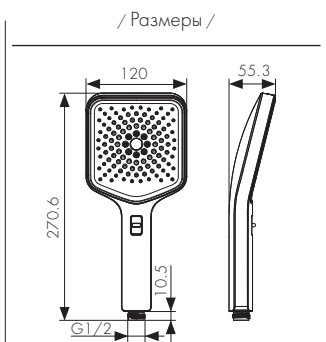

**Арт. SH-309**  
цвет: белый матовый

**Арт. SH-311**  
цвет: воронёная сталь

/ Размеры /

Стационарная лейка с настенным  
поворотным держателем  
- материал: пластик  
- цвет: хром

**Арт. SH-312**

Душевая лейка  
- материал: пластик  
- цвет: хром