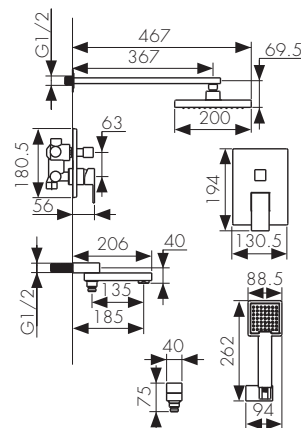

Душевая система термостатическая, латунь

- цвет покрытия: хром
- дивертор: керамический

Арт. 34177

/ Размеры /

Смеситель для душа скрытого монтажа, латунь

- цвет покрытия: бронза
- дивертор: керамический

Арт. 34177-1

/ Размеры /

Смеситель для душа скрытого монтажа, латунь

- цвет покрытия: хром
- дивертор: керамический

Арт. 34122