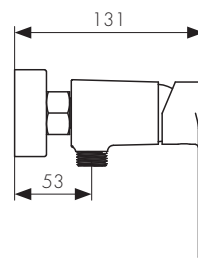

Смеситель для раковины
однорычажный, латунь
- цвет покрытия: хром

Арт. 70011

/ Размеры /

Смеситель для душа
однорычажный, латунь
- цвет покрытия: хром

Арт. 70077

Смеситель на борт ванны, латунь
- цвет покрытия: хром
- дивертор: керамический

Арт. 70122