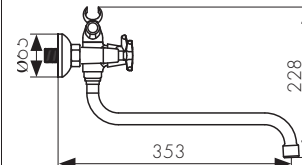

Смеситель для раковины
двухвентильный, латунь
- цвет покрытия: хром
- кран-букса: керамическая

Арт. 11011

Смеситель для ванны
двухвентильный, латунь
- цвет покрытия: хром
- кран-букса: керамическая
- дивертор: керамический

Арт. 11044

/ Размеры /

Смеситель для ванны
двухвентильный, латунь
- цвет покрытия: хром
- кран-букса: керамическая
- дивертор: керамический

Арт. 11055

Смеситель для раковины
двухвентильный, латунь
- цвет покрытия: хром
- кран-букса: керамическая

Арт. 28111

/ Размеры /

Смеситель для ванны
двухвентильный, латунь
- цвет покрытия: хром
- кран-букса: керамическая
- дивертор: керамический

Арт. 28155