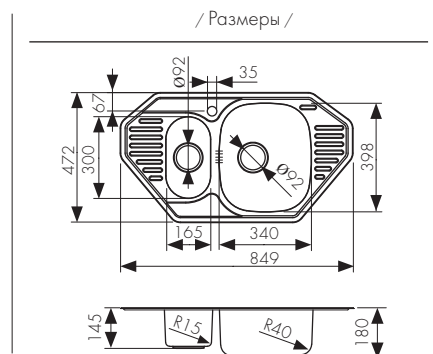

Мойка из высококачественной нержавеющей стали
- цвет покрытия: сталь
- толщина мойки: 0.8 мм

Арт. KSS-8547

врезной монтаж
размер выреза: 764x484 мм

90
BASE