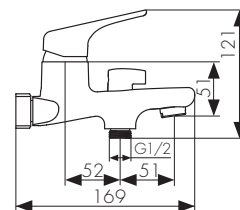

Смеситель для ванны
однорычажный, латунь
- цвет покрытия: хром
- дивертор: керамический

Арт. 00022