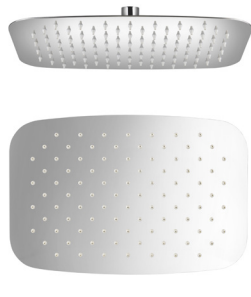

Стационарная лейка, 300x200 мм
- материал: нержавеющая сталь
- цвет: хром

Арт. SH-395