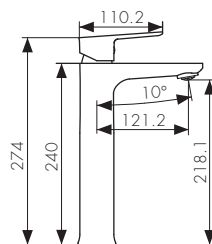

**Арт. 69055**

/ Размеры /

/ Размеры /

Смеситель для раковины  
однорычажный, латунь  
- цвет покрытия: хром / белый

**Арт. 60011**

/ Размеры /

Смеситель для раковины  
однорычажный, латунь  
- цвет покрытия: хром / белый