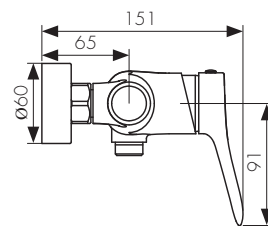

/ Размеры /

Смеситель для раковины
однорычажный, латунь
- цвет покрытия: хром

Арт. 74111

CARTRIDGE
35

/ Размеры /

Смеситель для душа
однорычажный, латунь
- цвет покрытия: хром

Арт. 74077

CARTRIDGE
35

3 jet

Смеситель для ванны однорычажный, латунь
- цвет покрытия: хром
- дивертор: керамический

Арт. 74055

CARTRIDGE
35

3 jet

/ Размеры /