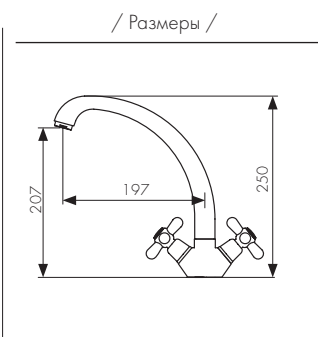

Смеситель для кухни
двухвентильный, латунь
- цвет покрытия: хром
- кран-букса: керамическая

Арт. 11033