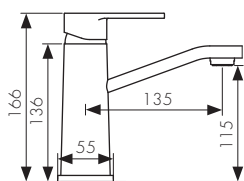

/ Размеры /

Смеситель для раковины
однорычажный, латунь
- цвет покрытия: хром

Арт. 34010

Смеситель для раковины
однорычажный, латунь
- цвет покрытия: белый

Арт. 34010-4

Смеситель для раковины
однорычажный, латунь
- цвет покрытия: бронза

Арт. 34010-1

/ Размеры /

Смеситель для раковины
однорычажный, латунь
- цвет покрытия: хром

Арт. 34011

Смеситель для раковины
однорычажный, латунь
- цвет покрытия: чёрный матовый

Арт. 34011-2

Смеситель для раковины
однорычажный, латунь
- цвет покрытия: бронза

Арт. 34011-1

/ Размеры /

Смеситель для раковины
однорычажный, латунь
- цвет покрытия: хром

Арт. 34511

Смеситель для раковины с подачей
фильтрованной воды, латунь
- цвет покрытия: хром
- кран-букса: керамическая

Арт. 34711