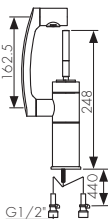

/ Размеры /

Смеситель для раковины однорычажный, латунь  
- цвет покрытия: хром

**Арт. 26011**

/ Размеры /

Смеситель для раковины однорычажный, латунь  
- цвет покрытия: хром

**Арт. 27011**

/ Размеры /

Смеситель для ванны однорычажный, латунь  
- цвет покрытия: хром  
- дивертор: керамический