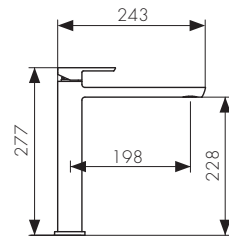

/ Размеры /

Смеситель для раковины
однорычажный, латунь
- цвет покрытия: хром

Арт. 53011

Смеситель для раковины
однорычажный, латунь
- цвет покрытия: хром

Арт. 53033

/ Размеры /

Смеситель для ванны
однорычажный, латунь
- цвет покрытия: хром
- дивертор: керамический

Арт. 53022

Смеситель для душа
однорычажный, латунь
- цвет покрытия: хром

Арт. 53077