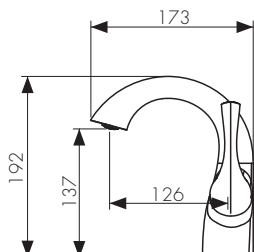

/ Размеры /

Смеситель для раковины
однорычажный, латунь
- цвет покрытия: хром
- дивертор: керамический

Арт. 48011