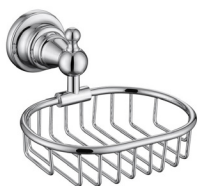

Держатель мыльницы настенный
- цвет: хром

Арт. KH-2204