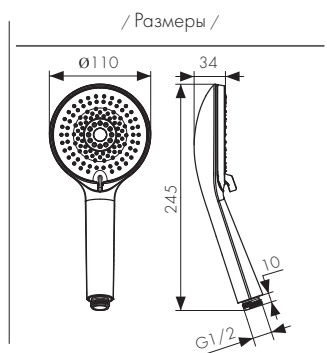

Душевая лейка
- материал: пластик
- цвет: хром

Арт. SH-043

Арт. SH-045

цвет: чёрный матовый

Арт. SH-044

цвет: белый матовый