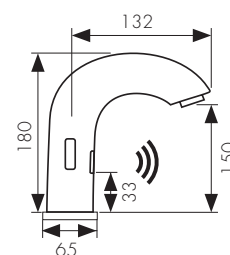

/ Размеры /

Смеситель для раковины
сенсорный, латунь
- цвет покрытия: хром

Арт. 38421