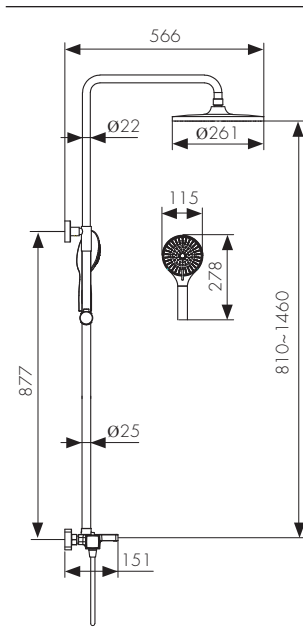

/ Размеры /

Душевая система термостатическая, латунь
- цвет покрытия: хром
- дивертор: керамический

Арт. 25282