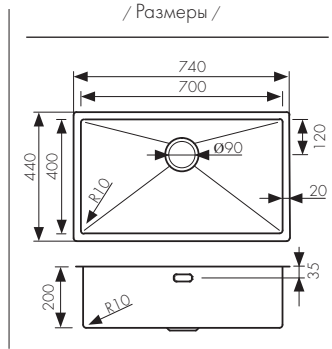

Мойка из высококачественной нержавеющей стали
- цвет покрытия: сталь
- толщина чаши/бортиков: 1.2/2

Арт. KSM-7444

80
BASE

врезной монтаж
размер выреза: 724x424 мм

монтаж вровень
вырез по образцу мойки

подстольный монтаж
размер выреза: 700x400 мм

Мойка из высококачественной нержавеющей стали
- цвет покрытия: воронёная сталь
- толщина чаши/бортиков: 1.2/2

Арт. KSM-7445

80
BASE