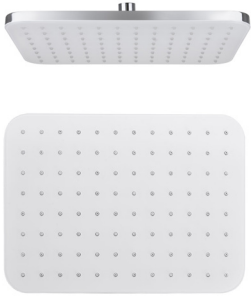

**Арт. SH-200 Orange**

Стационарная лейка, Ø230 мм  
- материал: пластик  
- цвет: чёрный / хром

**Арт. SH-200 Black**

Стационарная лейка с LED-подсветкой, Ø200 мм  
- материал: пластик  
- цвет: хром

**Арт. L-012**