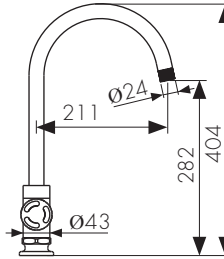

/ Размеры /

Смеситель для кухни
двухвентильный, латунь
- цвет покрытия: чёрный матовый
- кран-букса: керамическая

Арт. 17333-2