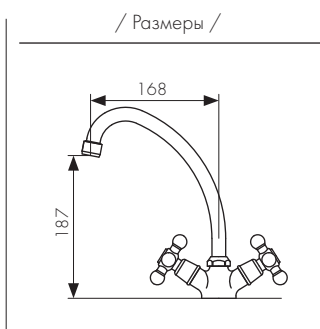

Смеситель для кухни
двухвентильный, латунь
- цвет покрытия: хром
- кран-букса: керамическая

Арт. 11062