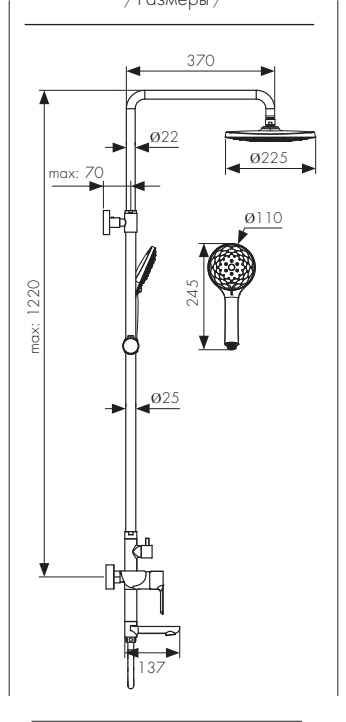

/ Размеры /

**НОВИНКА**

Душевая система, латунь  
 - цвет покрытия: хром  
 - дивертор: керамический

**Арт. 76177**

/ Размеры /

Душевая система, латунь  
 - цвет покрытия: хром  
 - дивертор: керамический

**Арт. 74182**