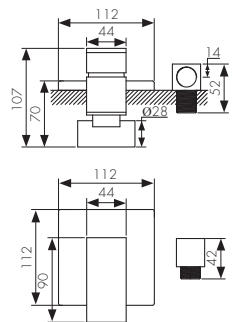

**Арт. 69177**

Смеситель для душа скрытого монтажа, латунь  
 - цвет покрытия: белый  
 - дивертор: керамический

**Арт. 69277**

/ Размеры /

Душевая система термостатическая, латунь

- цвет покрытия: хром
- дивертор: керамический