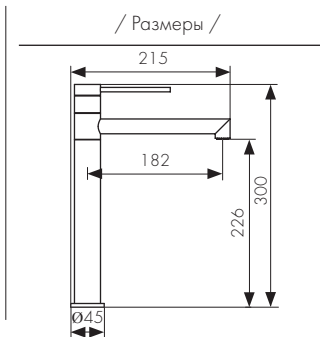

Смеситель для раковины
однорычажный, латунь
- цвет покрытия: хром

Арт. 43111