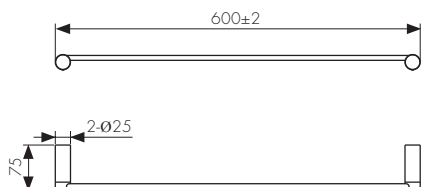

/ Размеры /

**Арт. KH-3238**  
- цвет: шлифованное золото

**Арт. KH-3248**  
- цвет: белый матовый

**Арт. KH-3258**  
- цвет: воронёная сталь

**Арт. KH-3298**  
- цвет: чёрный матовый

Держатель полотенца одинарный  
- цвет: хром