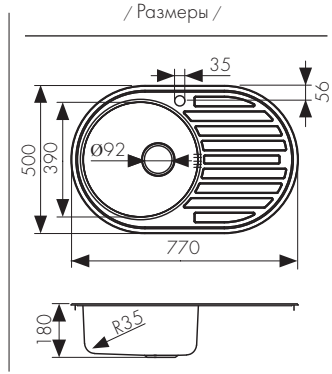

Мойка из высококачественной нержавеющей стали
- цвет покрытия: сталь
- толщина мойки: 0.8 мм

Арт. KSS-7750L

врезной монтаж
размер выреза: 754x484 мм

80
BASE