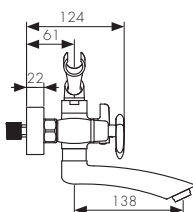

/ Размеры /

Смеситель для ванны
двухвентильный, латунь
- цвет покрытия: хром
- кран-букса: керамическая
- дивертор: керамический

Арт. 57122

Смеситель для ванны
двухвентильный, латунь
- цвет покрытия: чёрный матовый
- кран-букса: керамическая
- дивертор: керамический

Арт. 57122-2

Смеситель для ванны
двухвентильный, латунь
- цвет покрытия: бронза
- кран-букса: керамическая
- дивертор: керамический

Арт. 57122-1