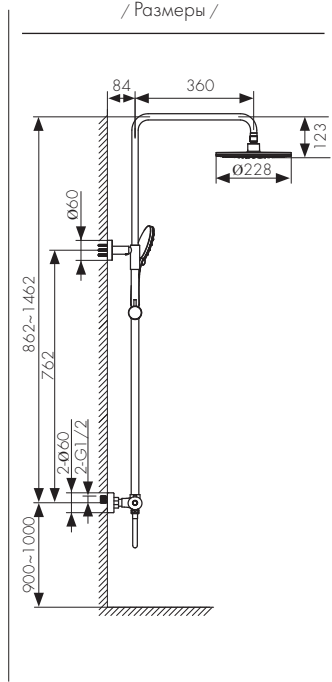

Душевая система термостатическая, латунь
- цвет покрытия: чёрный матовый
- дивертор: керамический

Арт. 06177-2