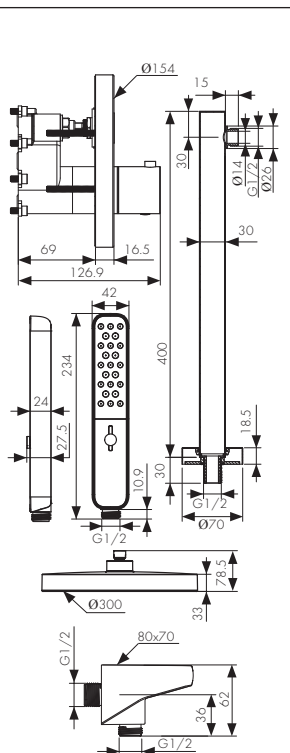

Душевая система скрытого монтажа с термостатом, 2-х режимная, латунь
- цвет покрытия: белый матовый
- дивертор: керамический

Арт. 08277-4

Душевая система скрытого монтажа с термостатом, 2-х режимная, латунь
- цвет покрытия: воронённая сталь
- дивертор: керамический

Арт. 08277-15

Душевая система скрытого монтажа с термостатом, 2-х режимная, латунь
- цвет покрытия: шлифованное золото
- дивертор: керамический

Арт. 08277-3

/ Размеры /