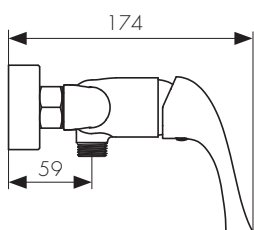

/ Размеры /

Смеситель для душа
однорычажный, латунь
- цвет покрытия: хром

Арт. 48077