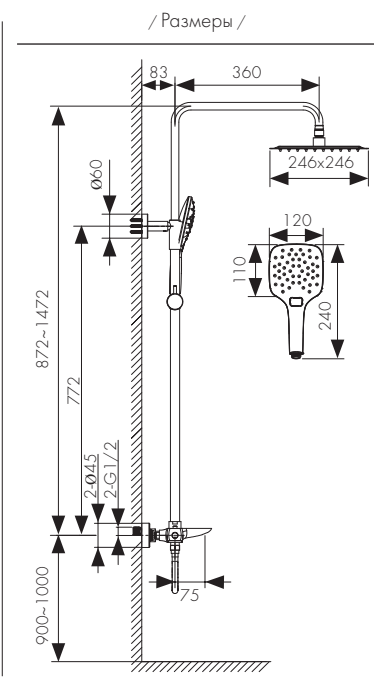

/ Размеры /

Душевая система  
термостатическая, латунь  
- цвет покрытия: хром  
- дивертор: керамический

**Арт. 05182**

Смеситель для раковины  
однорычажный латунь  
- цвет покрытия: чёрный матовый

**Арт. 05111-2**