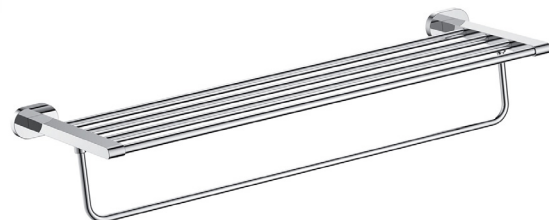

Полка для полотенец с держателем
- размер: 620x200x103 мм
- цвет: хром

Арт. KH-2019