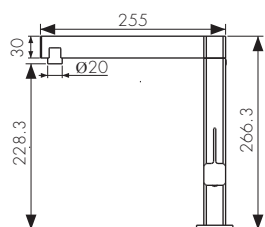

/ Размеры /

Смеситель для кухни
однорычажный, латунь
- цвет покрытия: хром

Арт. 30044