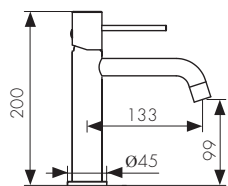

Смеситель для раковины
однорычажный, латунь
- цвет покрытия: хром

Арт. 43211

Смеситель для раковины
однорычажный, латунь
- цвет покрытия: хром

Арт. 43311

Смеситель для раковины
однорычажный, латунь
- цвет покрытия: шлифованное золото

Арт. 43211-3

Смеситель для раковины
однорычажный, латунь
- цвет покрытия: белый матовый

Арт. 43211-4

Смеситель для раковины
однорычажный, латунь
- цвет покрытия: чёрный матовый

Арт. 43211-9

Смеситель для раковины
однорычажный, латунь
- цвет покрытия: воронёная сталь

Арт. 43211-15

Смеситель для раковины
однорычажный, латунь
- цвет покрытия: шлифованное золото

Арт. 43311-3

Смеситель для раковины
однорычажный, латунь
- цвет покрытия: белый матовый

Арт. 43311-4

Смеситель для раковины
однорычажный, латунь
- цвет покрытия: чёрный матовый

Арт. 43311-9

Смеситель для раковины
однорычажный, латунь
- цвет покрытия: воронёная сталь

Арт. 43311-15