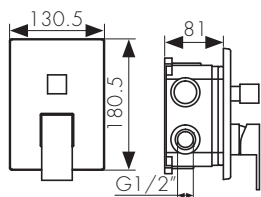

Смеситель для душа скрытого монтажа, латунь

- цвет покрытия: хром
- дивертор: керамический

Арт. 34122