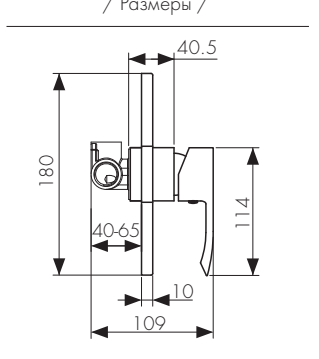

/ Размеры /

Смеситель для душа скрытого монтажа, латунь
- цвет покрытия: хром

Арт. 67177