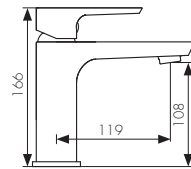

Смеситель для раковины
однорычажный, латунь
- цвет покрытия: хром
- дивертор: керамический

Арт. 60111