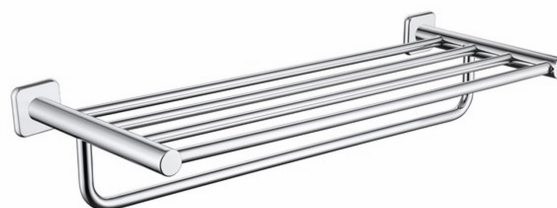

Полка для полотенец с держателем
- размер: 620x227x145 мм
- цвет: хром

Арт. KH-1709