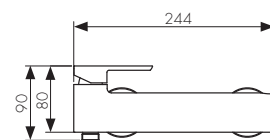

Смеситель для раковины
однорычажный, латунь
- цвет покрытия: хром

Арт. 53011

Смеситель для раковины
однорычажный, латунь
- цвет покрытия: хром

Арт. 53033

/ Размеры /

Смеситель для ванны
однорычажный, латунь
- цвет покрытия: хром
- дивертор: керамический

Арт. 53022

Смеситель для душа
однорычажный, латунь
- цвет покрытия: хром

Арт. 53077