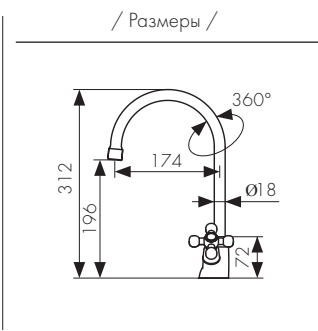

Смеситель для кухни
двухвентильный, латунь
- цвет покрытия: хром
- кран-букса: керамическая

Арт. 11043