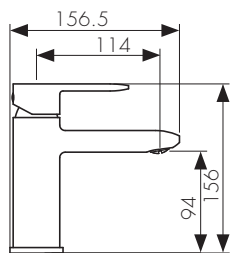

/ Размеры /

Смеситель для раковины
однорычажный, латунь
- цвет покрытия: хром

Арт. 62011