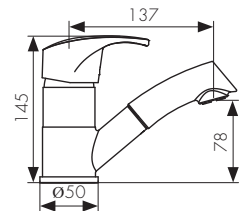

/ Размеры /

Смеситель для раковины
однорычажный, латунь
- цвет покрытия: хром

Арт. 56011

/ Размеры /

Смеситель для ванны
однорычажный, латунь
- цвет покрытия: хром
- дивертор: керамический

Арт. 56055

KAISER ATRIO

/ Размеры /

Смеситель для раковины
однорычажный, латунь
- цвет покрытия: хром
- дивертор: керамический

Арт. 60111

KAISER LEON

/ Размеры /

Смеситель для раковины
однорычажный, латунь
- цвет покрытия: хром

Арт. 19310

/ Размеры /

Смеситель для раковины
с вытяжной лейкой, латунь
- цвет покрытия: хром

Арт. 19366