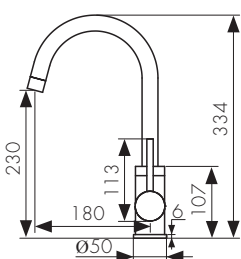

/ Размеры /

Смеситель для кухни
однорычажный, латунь
- цвет покрытия: хром

Арт. 26633