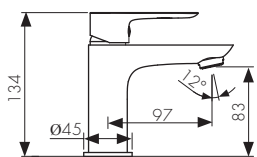

**Арт. 06182**

/ Размеры /

Душевая система  
термостатическая, латунь  
- цвет покрытия: хром  
- дивертор: керамический

**Арт. 05177**

/ Размеры /

Смеситель для раковины  
однорычажный, латунь  
- цвет покрытия: хром