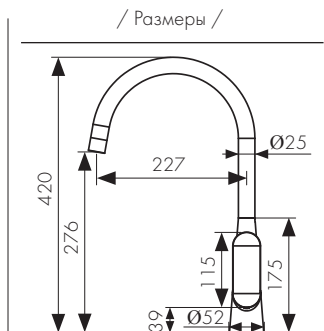

Смеситель для кухни
однорычажный, латунь
- цвет покрытия: хром

Арт. 33244

Смеситель для кухни
однорычажный, латунь
- цвет покрытия: чёрный матовый

Арт. 33244-9