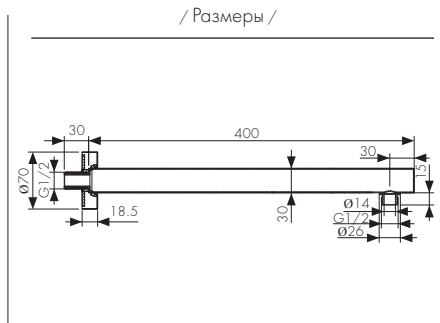

Арт. 7133
цвет: белый матовый

Арт. 7134
цвет: воронёная сталь

НОВИНКА

Кронштейн для стационарной лейки
- материал: латунь
- цвет: хром

Арт. 7130