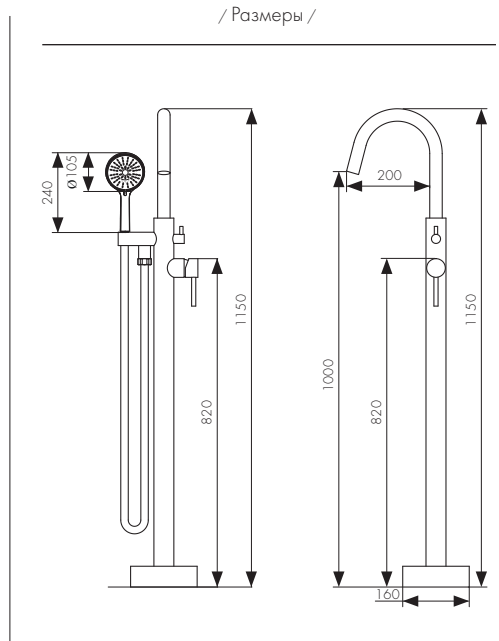

Смеситель для ванны напольный
однорычажный, латунь
- цвет покрытия: хром
- дивертор: керамический

Арт. 26182