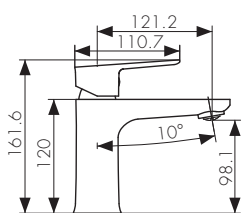

**Арт. 69055**

/ Размеры /

/ Размеры /

Смеситель для раковины  
однорычажный, латунь  
- цвет покрытия: хром / белый

**Арт. 60011**

/ Размеры /

Смеситель для раковины  
однорычажный, латунь  
- цвет покрытия: хром / белый