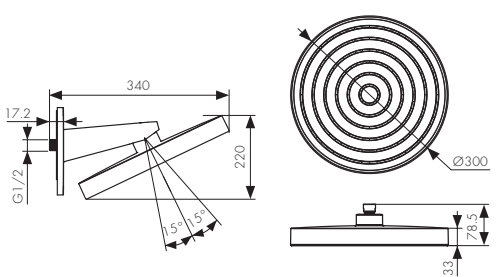

Стационарная лейка
- материал: пластик
- цвет: хром

Арт. SH-307

Арт. SH-308
цвет: чёрный матовый

Арт. SH-310
цвет: шлифованное золото

Арт. SH-309
цвет: белый матовый

Арт. SH-311
цвет: воронёная сталь

/ Размеры /