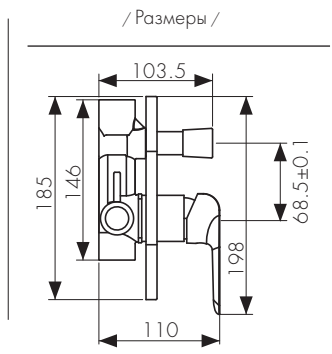

Смеситель для душа скрытого монтажа, латунь
- цвет покрытия: хром / белый
- дивертор: керамический

Арт. 69177

Смеситель для душа скрытого монтажа, латунь
- цвет покрытия: белый
- дивертор: керамический

Арт. 69277