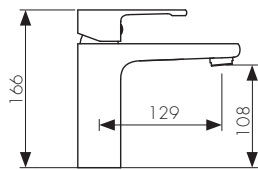

/ Размеры /

Смеситель для раковины
однорычажный, латунь
- цвет покрытия: хром

Арт. 01011

Смеситель для раковины
однорычажный, латунь
- цвет покрытия: чёрный матовый

Арт. 01011-2

Смеситель для раковины
однорычажный, латунь
- цвет покрытия: хром

Арт. 01111

Смеситель для раковины
однорычажный, латунь
- цвет покрытия: чёрный матовый

Арт. 01111-2