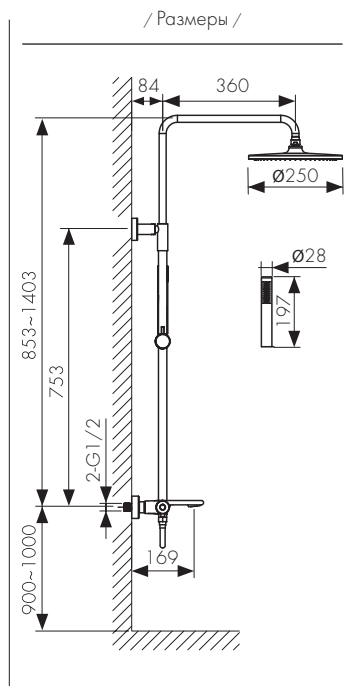

**Арт. 05382**

Душевая система термостатическая, латунь  
- цвет покрытия: чёрный матовый  
- дивертор: керамический

**Арт. 05382-9**

Душевая система  
термостатическая, латунь  
- цвет покрытия: белый матовый  
- дивертор: керамический