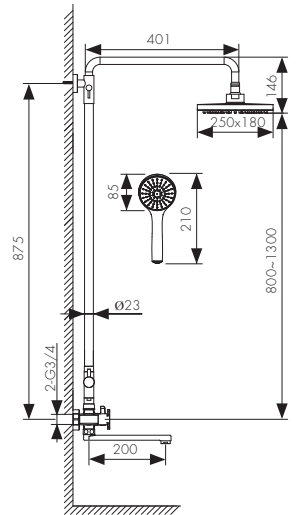

**Арт. 57188**

Душевая система, латунь  
 - цвет покрытия: бронза  
 - кран-букса: керамическая  
 - дивертор: поворотный, керамический

**Арт. 57188-1**

/ Размеры /

Душевая система, латунь  
 - цвет покрытия: хром  
 - кран-букса: керамическая  
 - дивертор: керамический