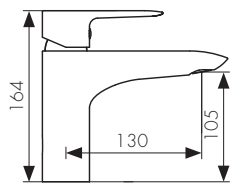

Смеситель для раковины  
однорычажный, латунь  
- цвет покрытия: хром

**Арт. 74211**

/ Размеры /

Смеситель для биде скрытого монтажа,  
однорычажный, латунь  
- цвет покрытия: хром

**Арт. 74188**

/ Размеры /