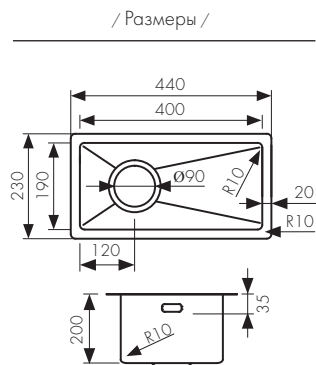

Мойка из высококачественной нержавеющей стали
- цвет покрытия: сталь
- толщина чаши/бортиков: 1.2/2

Арт. KSM-2344

30
BASE

врезной монтаж
размер выреза: 214x424 мм

монтаж вровень
вырез по образцу мойки

подстольный монтаж
размер выреза: 190x400 мм

Мойка из высококачественной нержавеющей стали
- цвет покрытия: сталь
- толщина чаши/бортиков: 1.2/2

Арт. KSM-4444

45
BASE