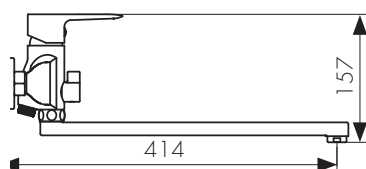

Смеситель для раковины  
однорычажный, латунь  
- цвет покрытия: хром

**Арт. 74211**

/ Размеры /

Смеситель для биде скрытого монтажа,  
однорычажный, латунь  
- цвет покрытия: хром

**Арт. 74188**

/ Размеры /