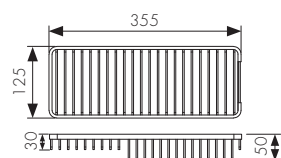

Полка настенная
- цвет: хром

Арт. KH-5230

Полка настенная
- цвет: чёрный матовый

Арт. KH-5232

/ Размеры /