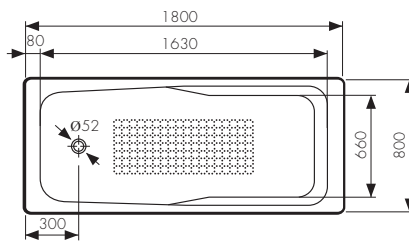

Размер	Артикул	Вместимость воды
1800x800	KB-1501 Чугунная ванна с антискользящим покрытием	200 л
	KB-1502 Чугунная ванна с латунными ручьяками и антискользящим покрытием	200 л