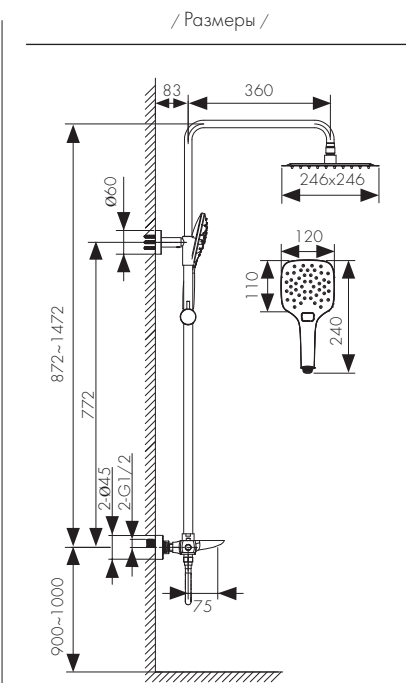

Душевая система термостатическая, латунь
- цвет покрытия: хром
- дивертор: керамический

Арт. 05282