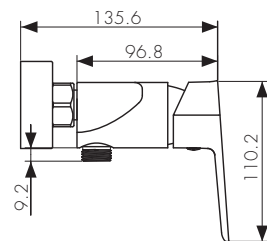

**Арт. 60033**

/ Размеры /

Смеситель для ванны  
однорычажный, латунь  
- цвет покрытия: хром / белый  
- дивертор: керамический

**Арт. 60022**

/ Размеры /

Смеситель для душа  
однорычажный, латунь  
- цвет покрытия: хром / белый