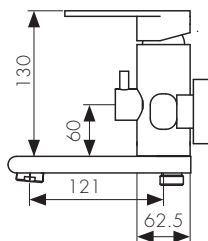

/ Размеры /

Смеситель для ванны
однорычажный, латунь
- цвет покрытия: хром
- дивертор: керамический

Арт. 33022