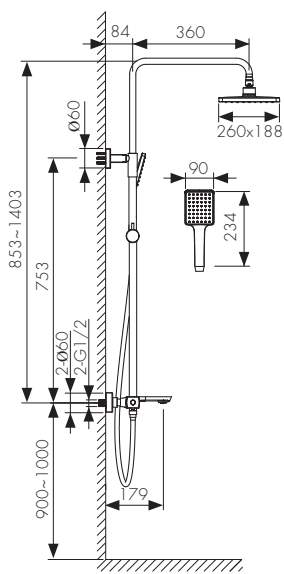

Душевая система
термостатическая, латунь
- цвет покрытия: хром
- дивертор: керамический

Арт. 01377

Душевая система
термостатическая, латунь
- цвет покрытия: хром
- дивертор: керамический

Арт. 01382

Душевая система, латунь
- цвет покрытия: хром
- дивертор: керамический

Арт. 01582

/ Размеры /

/ Размеры /

/ Размеры /