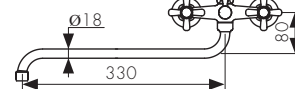

Смеситель для раковины
двухвентильный, латунь
- цвет покрытия: хром
- кран-букса: керамическая

Арт. 11011

Смеситель для ванны
двухвентильный, латунь
- цвет покрытия: хром
- кран-букса: керамическая
- дивертор: керамический

Арт. 11044

/ Размеры /

Смеситель для ванны
двухвентильный, латунь
- цвет покрытия: хром
- кран-букса: керамическая
- дивертор: керамический

Арт. 11055

Смеситель для раковины
двухвентильный, латунь
- цвет покрытия: хром
- кран-букса: керамическая

Арт. 28111

Смеситель для ванны
двухвентильный, латунь
- цвет покрытия: хром
- кран-букса: керамическая
- дивертор: керамический

Арт. 28155