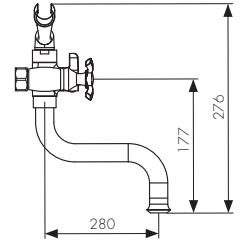

**Арт. 58055**

/ Размеры /

Смеситель для раковины  
двухвентильный, латунь  
- цвет покрытия: хром  
- кран-букса: керамическая

**Арт. 11211**

/ Размеры /

Смеситель для ванны  
двухвентильный, латунь  
- цвет покрытия: хром  
- кран-букса: керамическая  
- дивертор: керамический