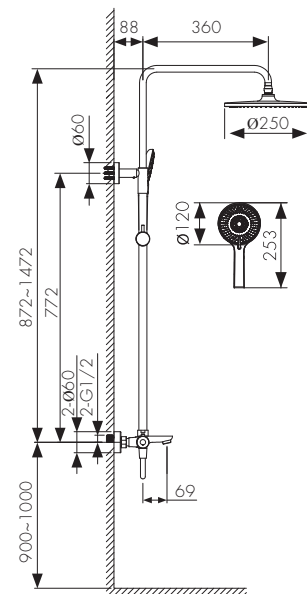

/ Размеры /

Душевая система
термостатическая, латунь
- цвет покрытия: хром
- дивертор: керамический

Арт. 05182