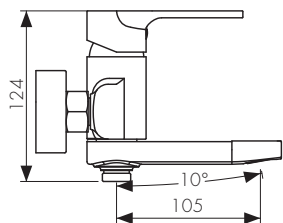

**Арт. 02088**

/ Размеры /

Смеситель для раковины  
однорычажный, латунь  
- цвет покрытия: хром

**Арт. 59011**

/ Размеры /

Смеситель для ванны  
однорычажный, латунь  
- цвет покрытия: хром  
- дивертор: скрытый, переключение на душ поворотом излива