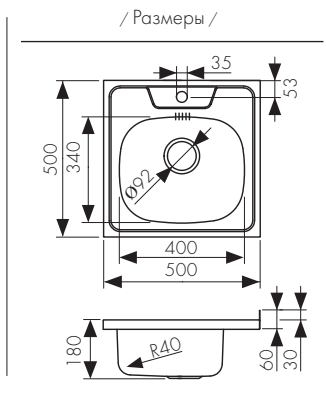

Мойка из высококачественной нержавеющей стали, накладная
- цвет покрытия: сталь
- толщина мойки: 0.8 мм

Арт. KSS-5050

50
BASE