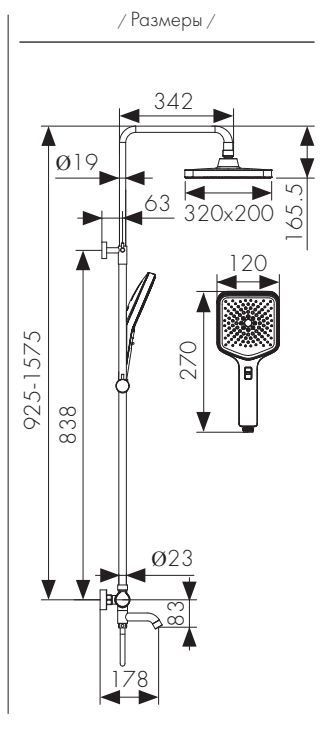

Душевая система
термостатическая, латунь
- цвет покрытия: хром
- дивертор: керамический

Арт. 43182