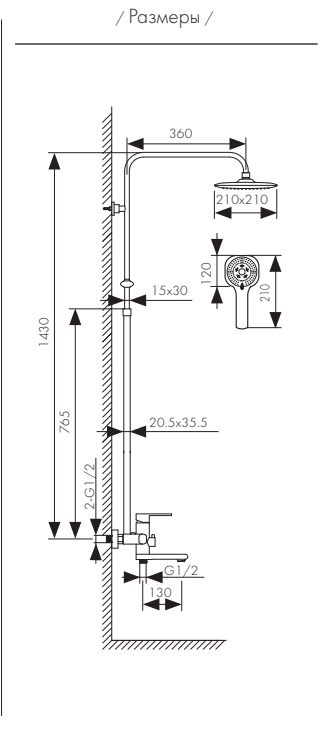

Душевая система, латунь
- цвет покрытия: хром
- дивертор: поворотный, керамический

Арт. 36182