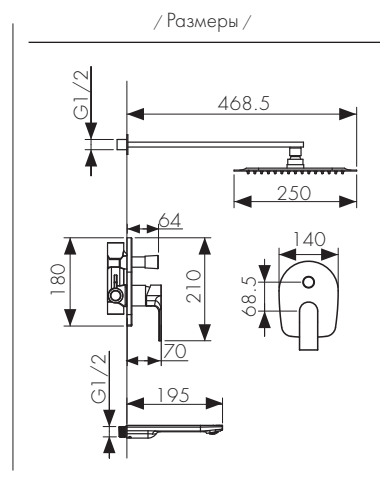

Душевая система скрытого монтажа, латунь
- цвет покрытия: хром
- дивертор: керамический

Арт. 59077

CARTRIDGE
35