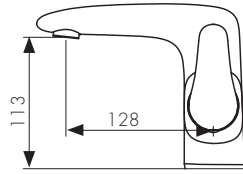

/ Размеры /

Смеситель для раковины
однорычажный, латунь
- цвет покрытия: хром

Арт. 07011