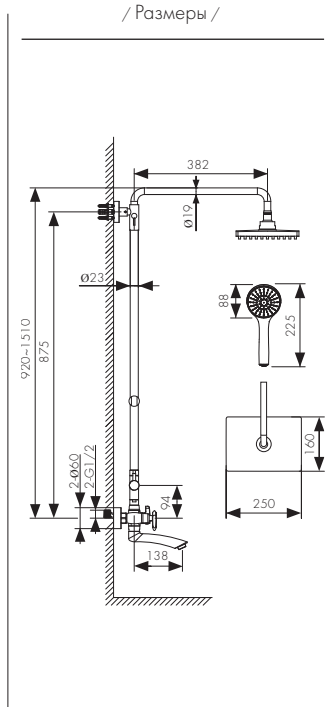

Душевая система, латунь
- цвет покрытия: хром
- кран-букса: керамическая
- дивертор: поворотный, керамический

Арт. 57288

Душевая система, латунь
- цвет покрытия: бронза
- кран-букса: керамическая
- дивертор: поворотный, керамический

Арт. 57288-1