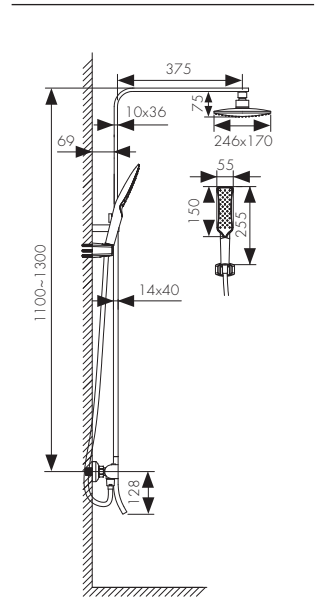

**Арт. 03182-3**

/ Размеры /

Душевая система термостатическая, латунь  
 - цвет покрытия: чёрный матовый  
 - дивертор: керамический

**Арт. 25182-2**

/ Размеры /

Душевая система термостатическая, латунь  
 - цвет покрытия: хром  
 - дивертор: керамический