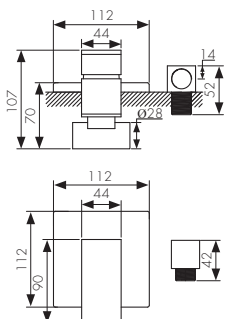

**Арт. 34377**

Смеситель для биде скрытого монтажа, однорычажный, латунь  
- цвет покрытия: чёрный матовый

**Арт. 34377-2**

/ Размеры /

/ Размеры /

Душевая система термостатическая, латунь  
- цвет покрытия: хром  
- дивертор: керамический