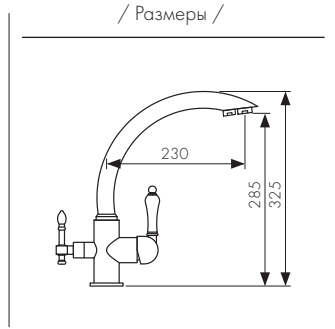

Смеситель для кухни с подачей
фильтрованной воды, латунь
- цвет покрытия: хром
- кран-букса: керамическая

Арт. 31244

Смеситель для кухни с подачей
фильтрованной воды, латунь
- цвет покрытия: серебро
- кран-букса: керамическая

Арт. 31244-2