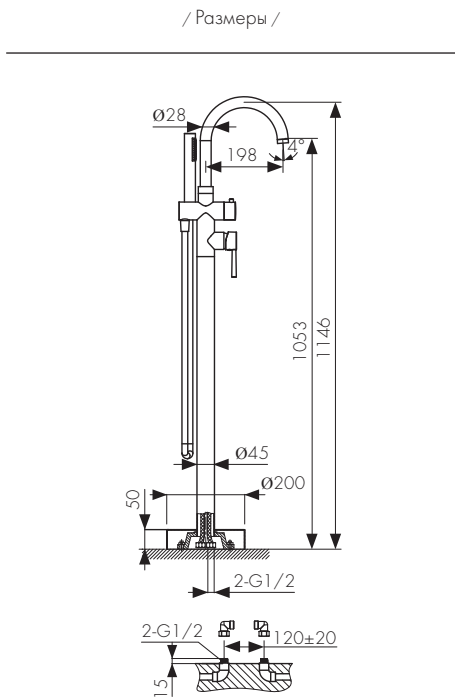

Смеситель для ванны напольный
однорычажный, латунь
- цвет покрытия: хром
- дивертор: керамический

Арт. 26282

Смеситель для ванны напольный
однорычажный, латунь
- цвет покрытия: чёрный матовый

Арт. 26282-2