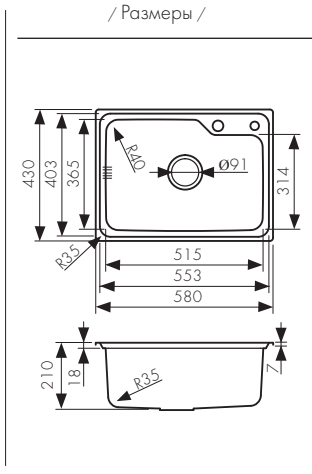

Мойка из высококачественной нержавеющей стали
- цвет покрытия: сталь
- толщина чаши/бортиков: 1.2/3

Арт. KSM-6045

врезной монтаж
размер выреза: 580x430 мм

Мойка из высококачественной нержавеющей стали
- цвет покрытия: воронёная сталь
- толщина чаши/бортиков: 1.2/3

Арт. KSM-6046

Мойка из высококачественной нержавеющей стали
- цвет покрытия: сталь
- толщина мойки: 0.8 мм

Арт. KSM-5843

врезной монтаж
размер выреза: по шаблону

Мойка из высококачественной нержавеющей стали
- цвет покрытия: сталь
- толщина мойки: 0.8 мм

Арт. KSM-7848