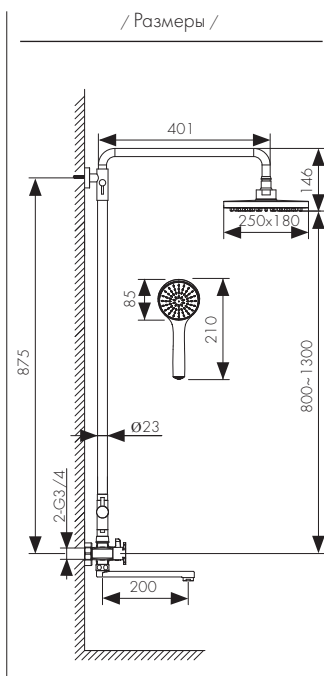

Душевая система, латунь
- цвет покрытия: хром
- кран-букса: керамическая
- дивертор: керамический

Арт. 58182