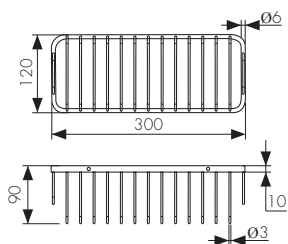

Полка настенная  
- цвет: хром

**Арт. KH-5040**

Полка настенная  
- цвет: бронза

**Арт. KH-5041**

Полка настенная  
- цвет: чёрный матовый

**Арт. KH-5042**

/ Размеры /

Полка настенная  
- цвет: хром