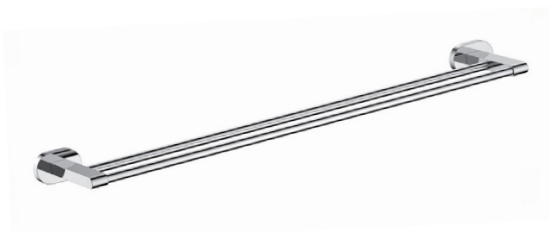

**Арт. KH-2015**

Держатель полотенца одинарный  
- размер: 655x72.5 мм  
- цвет: хром

**Арт. KH-2017**

Ёршик с держателем  
- цвет: хром

**Арт. KH-2016**

Полка для полотенец с держателем  
- размер: 655x135 мм  
- цвет: хром