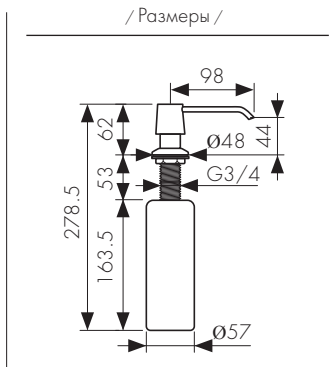

Дозатор для моющих средств
- цвет: хром
- объем: 350 мл
- материал: латунь, пластик

Арт. KH-3010

Дозатор для моющих средств
- цвет: бронза

Арт. KH-3011

Дозатор для моющих средств
- цвет: чёрный мрамор

Арт. KH-3012

Дозатор для моющих средств
- цвет: песочный

Арт. KH-3013

Дозатор для моющих средств
- цвет: песочный мрамор

Арт. KH-3014

Дозатор для моющих средств
- цвет: серебро

Арт. KH-3015

Дозатор для моющих средств
- цвет: жасмин

Арт. KH-3016

Дозатор для моющих средств
- цвет: чёрный матовый

Арт. KH-3019