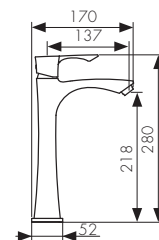

**Арт. 71022**

/ Размеры /

Смеситель для раковины  
однорычажный, латунь  
- цвет покрытия: хром

**Арт. 51011**

/ Размеры /

Смеситель для раковины  
однорычажный, латунь  
- цвет покрытия: хром

**Арт. 51111**