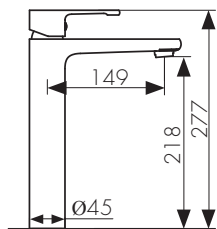

Смеситель для раковины
однорычажный, латунь
- цвет покрытия: хром

Арт. 01011

Смеситель для раковины
однорычажный, латунь
- цвет покрытия: чёрный матовый

Арт. 01011-2

/ Размеры /

Смеситель для раковины
однорычажный, латунь
- цвет покрытия: хром

Арт. 01111

Смеситель для раковины
однорычажный, латунь
- цвет покрытия: чёрный матовый

Арт. 01111-2