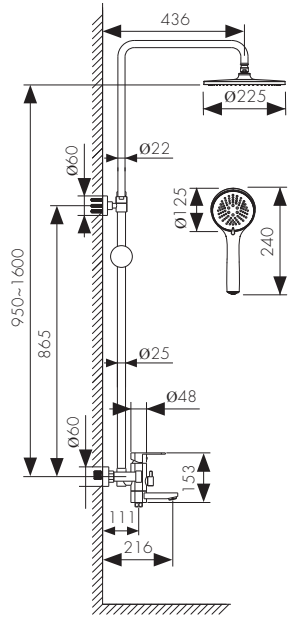

/ Размеры /

Душевая система, латунь
- цвет покрытия: хром
- дивертор: поворотный, керамический

Арт. 2060-1

Душевая система, латунь
- цвет покрытия: хром / белый
- дивертор: поворотный, керамический

Арт. 2060-4