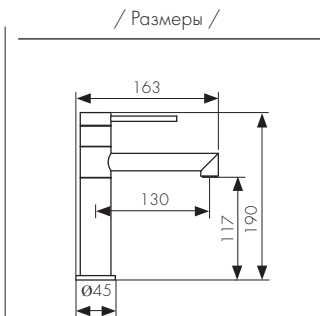

Смеситель для раковины
однорычажный, латунь
- цвет покрытия: хром

Арт. 43011