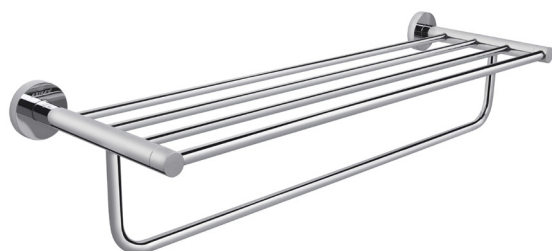

**Арт. KH-2003**

Держатель стакана настенный  
- цвет: хром

**Арт. KH-2005**

Держатель полотенца одинарный  
- размер: 655x70x55 мм  
- цвет: хром

**Арт. KH-2007**

Ёршик с держателем  
- цвет: хром

**Арт. KH-2006**