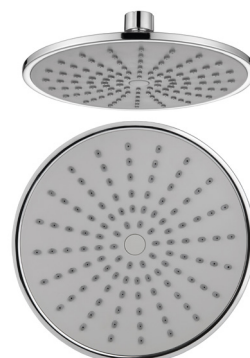

**Арт. SH-375**

Стационарная лейка, 290x200 мм  
- материал: пластик  
- цвет: хром

**Арт. SH-265**

Стационарная лейка, Ø218 мм  
- материал: пластик  
- цвет: хром/белый

**Арт. SH-245**

Стационарная лейка, Ø200 мм  
- материал: пластик  
- цвет: хром /серый