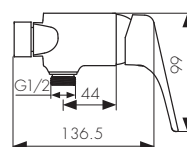

Смеситель для душа
однорычажный, латунь
- цвет покрытия: хром

Арт. 00077