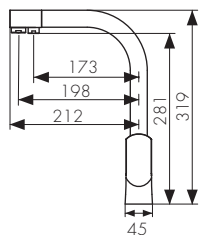

**Арт. 44333**

Смеситель для кухни с подачей  
фильтрованной воды, латунь  
- цвет покрытия: бронза  
- кран-букса: керамическая

**Арт. 44333-1**

/ Размеры /

Смеситель для кухни с подачей  
фильтрованной воды, латунь  
- цвет покрытия: бронза  
- кран-букса: керамическая