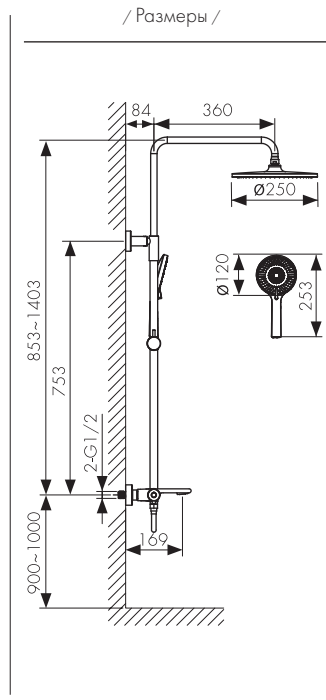

Конструкция термостата позволяет снимать и устанавливать обратно за считанные секунды

Душевая система  
термостатическая, латунь  
- цвет покрытия: хром  
- дивертор: керамический

Арт. 05382

Душевая система  
термостатическая, латунь  
- цвет покрытия: хром  
- дивертор: керамический