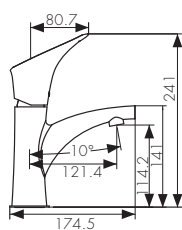

/ Размеры /

Смеситель для раковины
однорычажный, латунь
- цвет покрытия: хром

Арт. 71011

Смеситель для раковины
однорычажный, латунь
- цвет покрытия: хром

Арт. 71111

Смеситель для ванны
однорычажный, латунь
- цвет покрытия: хром
- дивертор: керамический

Арт. 71022