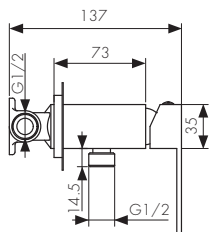

Смеситель для биде  
однорычажный, латунь  
- цвет покрытия: хром

**Арт. 34088**

Смеситель для биде  
однорычажный, латунь  
- цвет покрытия: бронза

**Арт. 34088-1**

/ Размеры /

Смеситель для биде скрытого монтажа, латунь  
- цвет покрытия: хром