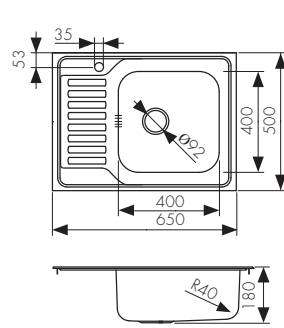

Мойка из высококачественной нержавеющей стали
- цвет покрытия: сталь
- толщина мойки 0.8 мм

Арт. KSS-490

врезной монтаж
размер выреза: по шаблону

50
BASE

Мойка из высококачественной нержавеющей стали
- цвет покрытия: сталь
- толщина мойки 0.8 мм

Арт. KSS-510

врезной монтаж
размер выреза: по шаблону

60
BASE

Мойка из высококачественной нержавеющей стали
- цвет покрытия: сталь
- толщина мойки 0.8 мм

Арт. KSS-5745L

врезной монтаж
размер выреза: по шаблону

60
BASE

Мойка из высококачественной нержавеющей стали
- цвет покрытия: сталь
- толщина мойки 0.8 мм

Арт. KSS-5745R

врезной монтаж
размер выреза: по шаблону

60
BASE

Мойка из высококачественной нержавеющей стали
- цвет покрытия: сталь
- толщина мойка: 0.8 мм

Арт. KSS-6550L

врезной монтаж
размер выреза: 634x484 мм

80
BASE

/ Размеры /

Мойка из высококачественной нержавеющей стали
- цвет покрытия: сталь
- толщина мойка: 0.8 мм

Арт. KSS-6550R

врезной монтаж
размер выреза: 634x484 мм

80
BASE