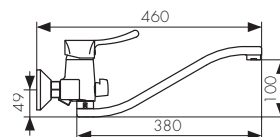

Смеситель для ванны
однорычажный, латунь
- цвет покрытия: хром
- дивертор: керамический

Арт. 29055