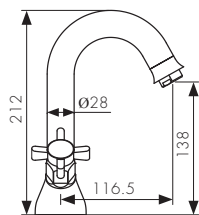

/ Размеры /

Смеситель для раковины
двухвентильный, латунь
- цвет покрытия: хром
- кран-букса: керамическая

Арт. 41011

Смеситель для раковины
двухвентильный, латунь
- цвет покрытия: бронза
- кран-букса: керамическая

Арт. 41011-1