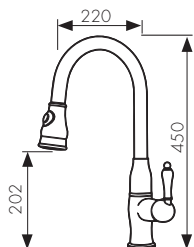

/ Размеры /

Смеситель для кухни
с выдвижным изливом, латунь
- цвет покрытия: хром

Арт. 31344