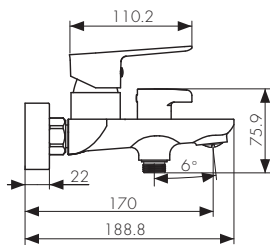

/ Размеры /

Смеситель для ванны
однорычажный, латунь
- цвет покрытия: хром / белый
- дивертор: керамический

Арт. 60022