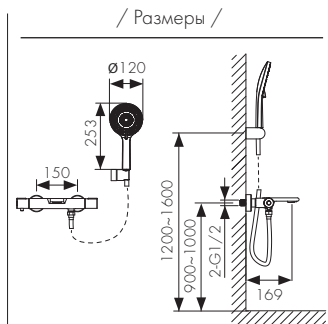

Смеситель для ванны
однорычажный, латунь
- цвет покрытия: хром
- дивертор: керамический

Арт. 05322