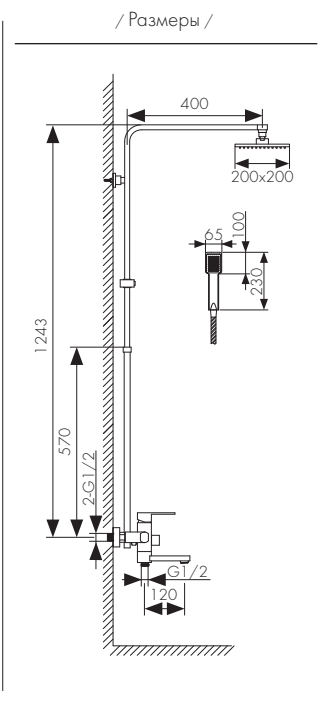

Душевая система, латунь
- цвет покрытия: хром
- дивертор: поворотный, керамический

Арт. 37182