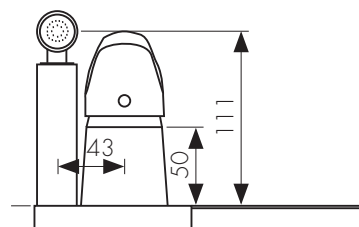

Смеситель для биде  
однорычажный, латунь  
- цвет покрытия: хром

**Арт. 55088**

/ Размеры /

Смеситель для биде однорычажный с планкой,  
латунь  
- цвет покрытия: хром

**Арт. 55033**

/ Размеры /

Смеситель для ванны однорычажный, латунь