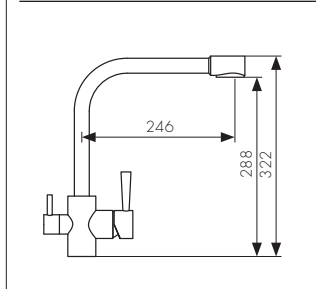

**Арт. 26744-12**

CARTRIDGE  
35 

Смеситель для кухни с подачей  
фильтрованной воды, латунь  
- цвет покрытия: воронёная сталь  
- кран-букса: керамическая

**Арт. 26744-15**

CARTRIDGE  
35 

/ Размеры /

Смеситель для кухни с подачей  
фильтрованной воды, латунь  
- цвет покрытия: хром  
- кран-букса: керамическая