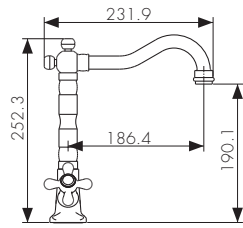

**Арт. 11062**

Смеситель для кухни  
двухвентильный, латунь  
- цвет покрытия: хром  
- кран-букса: керамическая

**Арт. 11063**

/ Размеры /

Смеситель для кухни  
двухвентильный, латунь  
- цвет покрытия: хром  
- кран-букса: керамическая