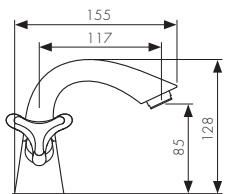

**Арт. 38311**

/ Размеры /

Смеситель для раковины  
сенсорный, латунь  
- цвет покрытия: хром

**Арт. 38111**

/ Размеры /

Смеситель для раковины  
двухвентильный, латунь  
- цвет покрытия: хром  
- кран-букса: керамическая