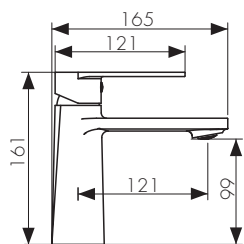

/ Размеры /

Смеситель для раковины
однорычажный, латунь
- цвет покрытия: хром

Арт. 70011