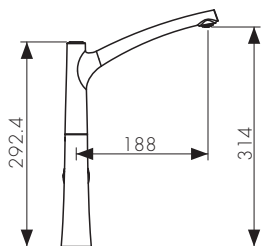

/ Размеры /

Смеситель для кухни
однорычажный, латунь
- цвет покрытия: хром

Арт. 49144