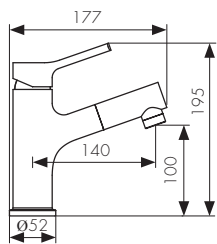

/ Размеры /

Душевой комплект однорычажный

- цвет покрытия: хром

- дивертор: керамический

**Арт. 5500K**

/ Размеры /

Смеситель для раковины с вытяжной лейкой, латунь  
- цвет покрытия: хром

**Арт. 12111**