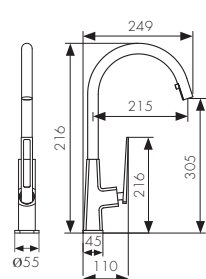

Смеситель для кухни
с выдвижным изливом, латунь
- цвет покрытия: хром

Арт. 59044

Смеситель для кухни
с выдвижным изливом, латунь
- цвет покрытия: хром

Арт. 26466

Смеситель для кухни
с выдвижным изливом, латунь
- цвет покрытия: чёрный матовый

Арт. 26466-2

Смеситель для кухни
с выдвижным изливом, латунь
- цвет покрытия: воронёная сталь

Арт. 26466-15

/ Размеры /

Смеситель для кухни
с выдвижным изливом, латунь
- цвет покрытия: хром

Арт. 27166

Смеситель для кухни
с выдвижным изливом, латунь
- цвет покрытия: чёрный матовый

Арт. 27166-2