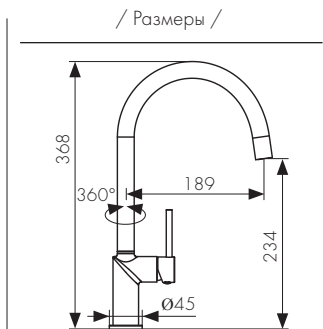

**Арт. 11090**

/ Размеры /

KAISER LUNA

Смеситель для ванны двухвентильный, латунь

- цвет покрытия: хром
- кран-букса: керамическая
- дивертор: керамический

**Арт. 11080**

/ Размеры /

Смеситель для кухни  
однорычажный, латунь  
- цвет покрытия: хром