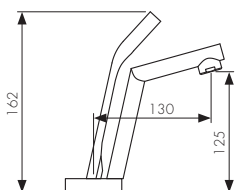

Смеситель для раковины
однорычажный, латунь
- цвет покрытия: хром

Арт. 99111