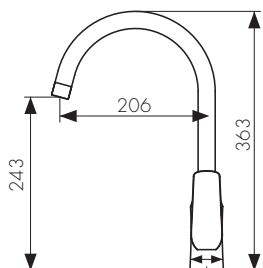

/ Размеры /

Смеситель для кухни
однорычажный, латунь
- цвет покрытия: хром

Арт. 69044