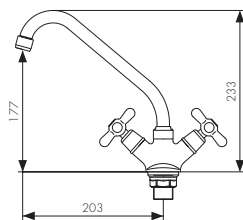

**Арт. 11133**

Смеситель для кухни  
двухвентильный, латунь  
- цвет покрытия: хром  
- кран-букса: керамическая  
- подводка: жесткая

**Арт. 11143**

/ Размеры /

/ Размеры /

Смеситель для кухни  
двухвентильный, латунь  
- цвет покрытия: хром  
- кран-букса: керамическая