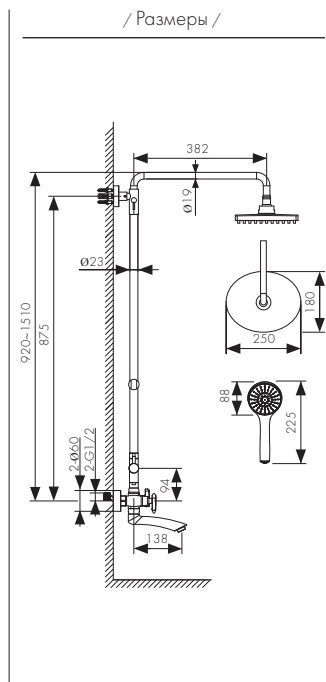

Душевая система, латунь
- цвет покрытия: хром
- кран-букса: керамическая
- дивертор: керамический

Душевая система, латунь
- цвет покрытия: бронза
- кран-букса: керамическая
- дивертор: керамический

Арт. 57188

Арт. 57188-1