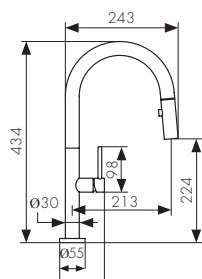

/ Размеры /

Смеситель для кухни
с выдвижным изливом, латунь
- цвет покрытия: хром

Арт. 26466

Смеситель для кухни
с выдвижным изливом, латунь
- цвет покрытия: чёрный матовый

Арт. 26466-2

Смеситель для кухни
с выдвижным изливом, латунь
- цвет покрытия: воронёная сталь

Арт. 26466-15