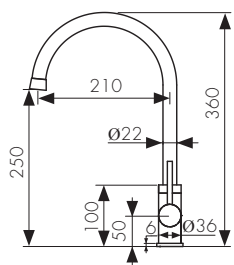

/ Размеры /

Смеситель для кухни
однорычажный, латунь
- цвет покрытия: хром

Арт. 26344