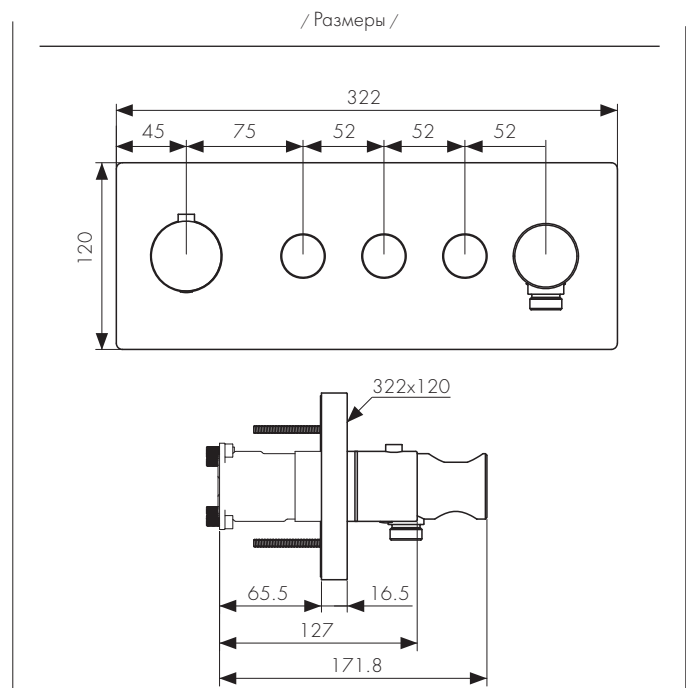

Смеситель для душа скрытого монтажа с термостатом, 3-х режимный, со шланговым подключением и держателем для ручной лейки, латунь
- цвет покрытия: хром
- дивертор: керамический

Арт. 08677