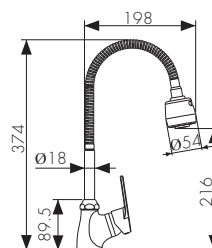

/ Размеры /

Смеситель для кухни с гибким изливом,
однорычажный, латунь
- цвет покрытия: бронза

Арт. 00066