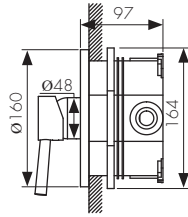

/ Размеры /

Смеситель для душа скрытого монтажа, латунь
- цвет покрытия: хром
- дивертор: керамический

Арт. 26117

/ Размеры /