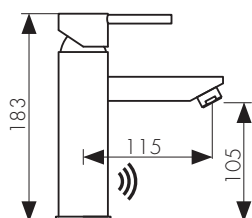

/ Размеры /

Смеситель для раковины
сенсорный, латунь
- цвет покрытия: хром

Арт. 38311