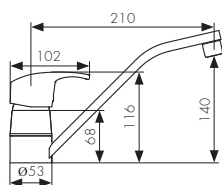

/ Размеры /

Смеситель для кухни
однорычажный, латунь
- цвет покрытия: хром

Арт. 66233

Смеситель для кухни
однорычажный, латунь
- цвет покрытия: песочный

Арт. 66233-1

/ Размеры /

Смеситель для кухни
однорычажный, латунь
- цвет покрытия: хром

Арт. 20033

/ Размеры /

/ Размеры /

Смеситель для кухни
однорычажный, латунь
- цвет покрытия: хром

Арт. 19300

Смеситель для кухни
однорычажный, латунь
- цвет покрытия: песочный

Арт. 34033-1