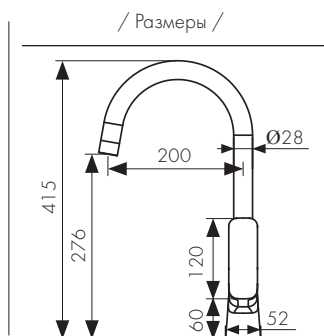

Смеситель для кухни
однорычажный, латунь
- цвет покрытия: хром

Арт. 76144

Смеситель для кухни
однорычажный, латунь
- цвет покрытия: белый матовый

Арт. 76144-4