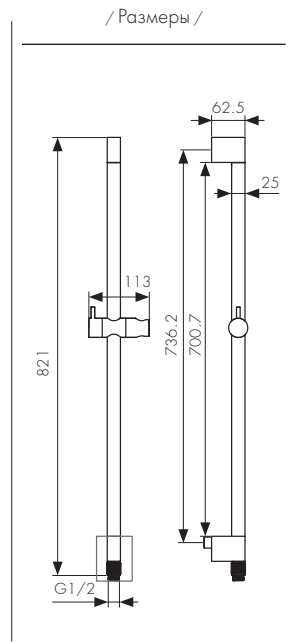

НОВИНКА

Стойка для душа
со шланговым подключением
- цвет: хром

Арт. R-1142