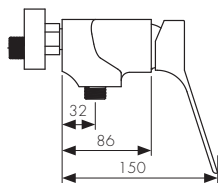

Смеситель для душа
однорычажный, латунь
- цвет покрытия: хром

Арт. 75077