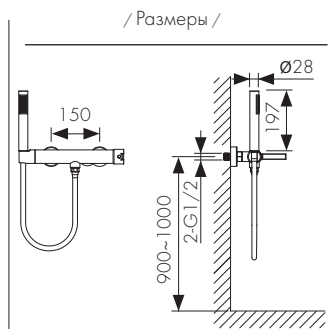

Смеситель для ванны
однорычажный, латунь
- цвет покрытия: белый матовый

Арт. 05477-4

Смеситель для ванны
однорычажный, латунь
- цвет покрытия: чёрный матовый

Арт. 05477-9

Смеситель для ванны
однорычажный, латунь
- цвет покрытия: хром
- дивертор: керамический

Арт. 05422