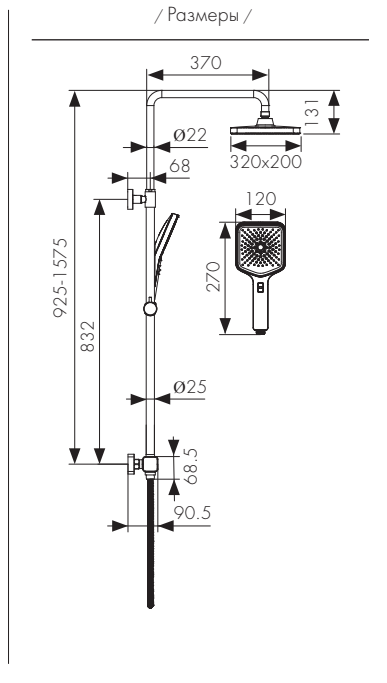

Душевая система термостатическая, латунь
- цвет покрытия: хром
- дивертор: керамический

Арт. 01377