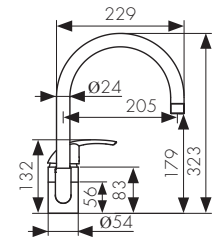

/ Размеры /

Смеситель для кухни
однорычажный, латунь
- цвет покрытия: хром

Арт. 23044