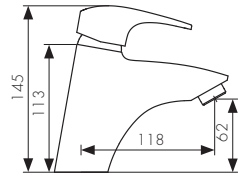

Смеситель для раковины
однорычажный, латунь
- цвет покрытия: хром

Арт. 68011