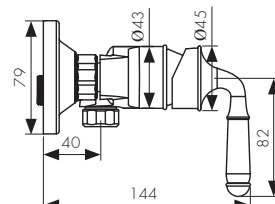

Смеситель для раковины  
однорычажный, латунь  
- цвет покрытия: хром

**Арт. 31511**

/ Размеры /

/ Размеры /

Смеситель для раковины  
однорычажный, латунь  
- цвет покрытия: бронза

**Арт. 31611-1**

Смеситель для душа  
однорычажный, латунь  
- цвет покрытия: бронза