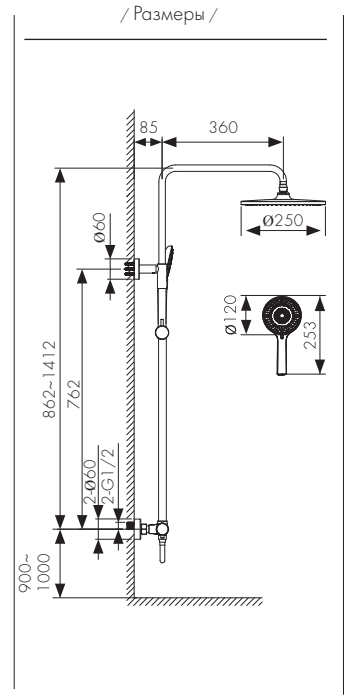

Конструкция термостата позволяет снимать и устанавливать обратно за считанные секунды

Душевая система  
термостатическая, латунь  
- цвет покрытия: хром  
- дивертор: керамический

Арт. 05382

Душевая система  
термостатическая, латунь  
- цвет покрытия: хром  
- дивертор: керамический