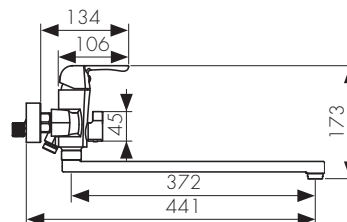

Смеситель для ванны однорычажный, латунь
- цвет покрытия: хром

Арт. 51055

/ Размеры /