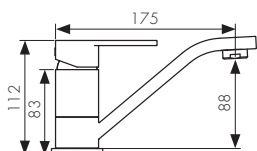

**Арт. 76055**

/ Размеры /

Смеситель для биде  
однорычажный, латунь  
- цвет покрытия: хром

**Арт. 76088**

/ Размеры /

Смеситель для раковины  
однорычажный, латунь  
- цвет покрытия: хром

**Арт. 64111**

/ Размеры /