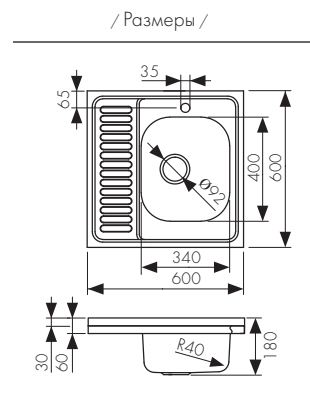

Мойка из высококачественной нержавеющей стали, накладная
- цвет покрытия: сталь
- толщина мойки: 0.8 мм

Арт. KSS-6060R

60
BASE