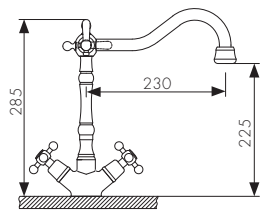

**Арт. 31244-7**

Смеситель для кухни с подачей  
фильтрованной воды, латунь  
- цвет покрытия: белый  
- кран-букса: керамическая

**Арт. 31244-10**

/ Размеры /

Смеситель для кухни с подачей  
фильтрованной воды, латунь  
- цвет покрытия: хром  
- кран-букса: керамическая