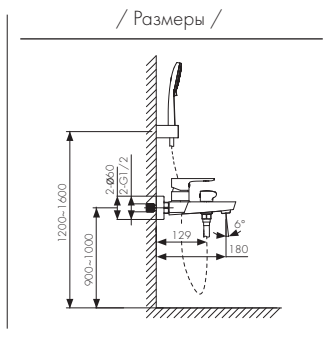

Смеситель для ванны
однорычажный, латунь
- цвет покрытия: хром
- дивертор: керамический

Арт. 04022