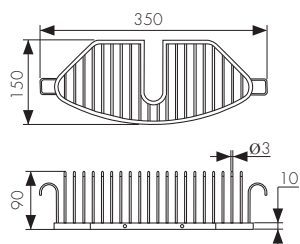

/ Размеры /

Полка настенная
- цвет: хром

Арт. KH-5040

Полка настенная
- цвет: бронза

Арт. KH-5041

Полка настенная
- цвет: чёрный матовый

Арт. KH-5042

/ Размеры /

Полка настенная
- цвет: хром

Арт. KH-5230

Полка настенная
- цвет: чёрный матовый

Арт. KH-5232

/ Размеры /

Полка настенная
- цвет: хром

Арт. KH-5050

Полка настенная
- цвет: бронза

Арт. KH-5051

Полка настенная
- цвет: чёрный матовый

Арт. KH-5052

/ Размеры /

/ Размеры /

Полка настенная
- цвет: хром

Арт. KH-5250

Полка настенная
- цвет: хром

Арт. KH-5220