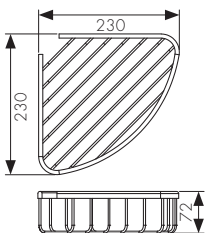

/ Размеры /

Полка настенная угловая
- цвет: хром