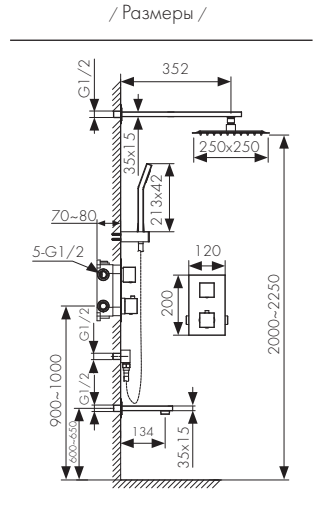

Душевая система скрытого монтажа, латунь
- цвет покрытия: хром
- дивертор: поворотный, керамический

Арт. 34677