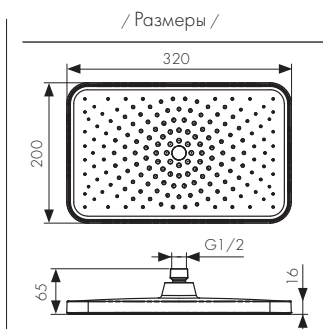

Стационарная лейка
- материал: пластик
- цвет: хром

Арт. SH-320

Арт. SH-321
цвет: чёрный матовый

Арт. SH-322
цвет: шлифованное золото

Арт. SH-323
цвет: белый матовый

Арт. SH-324
цвет: воронёная сталь