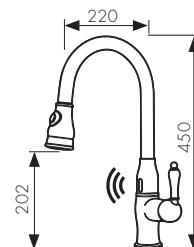

Смеситель для кухни с выдвижным
изливом, сенсорный, латунь
- цвет покрытия: хром

Арт. 31366

/ Размеры /