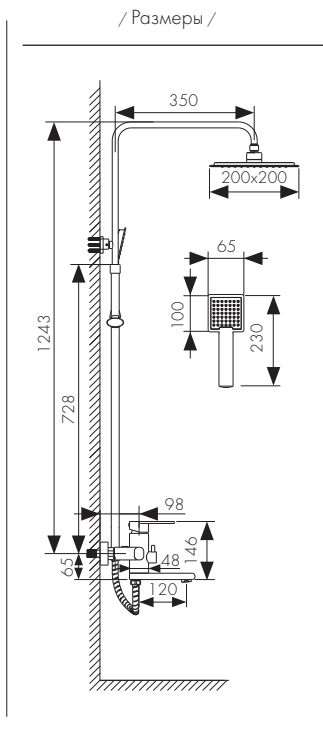

Душевые системы | 09

/ Размеры /

Душевая система, латунь  
 - цвет покрытия: хром  
 - дивертор: керамический

**Арт. 59182**

Душевая система, латунь  
 - цвет покрытия: хром  
 - дивертор: поворотный, керамический