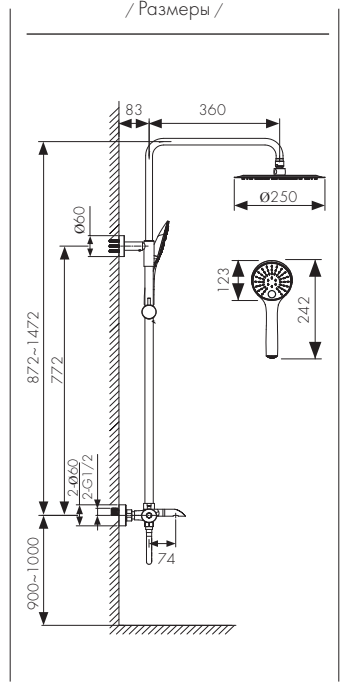

Душевая система термостатическая, латунь
- цвет покрытия: хром
- дивертор: керамический

Арт. 06182