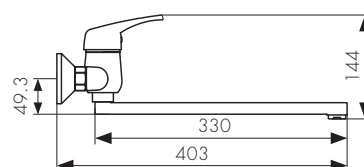

/ Размеры /

Смеситель для раковины
однорычажный, латунь
- цвет покрытия: хром

Арт. 20011

/ Размеры /

Смеситель для ванны
однорычажный, латунь
- цвет покрытия: хром
- дивертор: керамический

Арт. 20055

KAISER DOUGLAS

/ Размеры /

Смеситель для биде
однорычажный, латунь
- цвет покрытия: хром

Арт. 12088

| Смесители для ванной комнаты однорычажные | 01

KAISER PLANET

/ Размеры /

Смеситель для ванны однорычажный, латунь
- цвет покрытия: хром
- дивертор: керамический

Арт. 14055