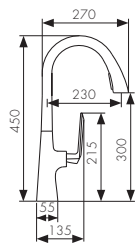

/ Размеры /

Смеситель для кухни
с выдвижным изливом, латунь
- цвет покрытия: хром

Арт. 09066