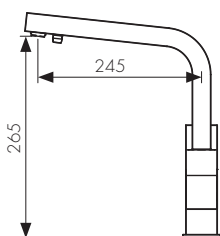

/ Размеры /

Смеситель для кухни с подачей
фильтрованной воды, латунь
- цвет покрытия: хром
- кран-букса: керамическая

Арт. 34044