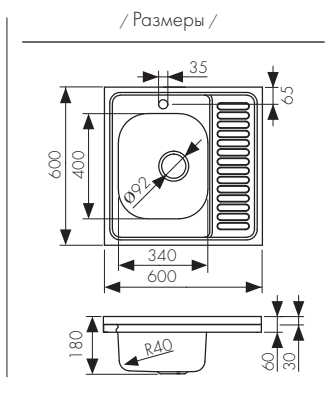

Мойка из высококачественной нержавеющей стали, накладная
- цвет покрытия: сталь
- толщина мойки: 0.8 мм

Арт. KSS-6060L

60
BASE