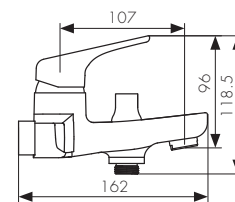

/ Размеры /

Смеситель для ванны
однорычажный, латунь
- цвет покрытия: хром
- дивертор: керамический

Арт. 76022