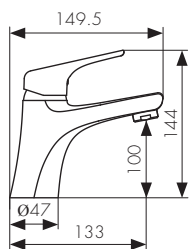

/ Размеры /

Смеситель для раковины
однорычажный, латунь
- цвет покрытия: хром

Арт. 00011