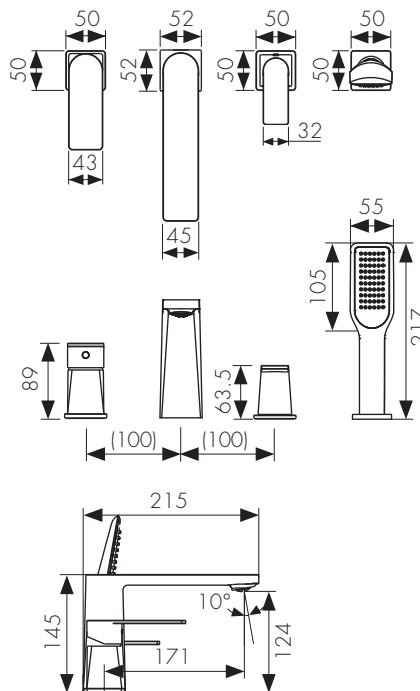

/ Размеры /

Смеситель для душа  
однорычажный, латунь  
- цвет покрытия: хром

**Арт. 70077**

Смеситель на борт ванны, латунь  
- цвет покрытия: хром  
- дивертор: керамический

**Арт. 70122**

/ Размеры /

/ Размеры /