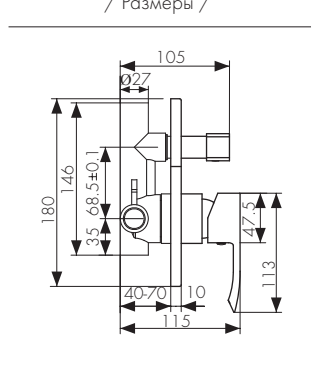

/ Размеры /

Смеситель для душа скрытого монтажа, латунь
- цвет покрытия: хром
- дивертор: поворотный, керамический

Арт. 67277