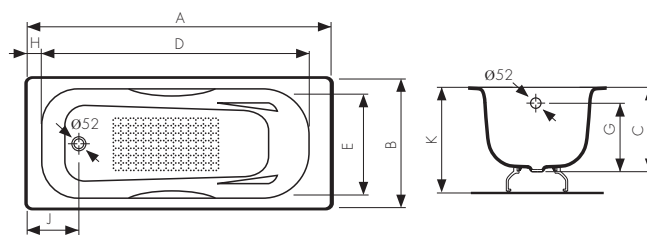

Чугунная ванна с антискользящим покрытием

Размер	Артикул	A	B	C	D	E	G	H	J	K	Вместимость воды
1400x750	KB-1701	1400	750	420	1200	610	360	90	280	560-600	135 л
1700x750	KB-1704	1700	750	420	1510	600	340	90	290	560-600	165 л
1700x800	KB-1706	1700	800	420	1500	670	340	90	290	560-600	175 л

Чугунная ванна с латунными ручьями и антискользящим покрытием

Размер	Артикул	A	B	C	D	E	G	H	J	K	Вместимость воды
1700x750	KB-1703	1700	750	420	1510	600	340	90	290	560-600	165 л
1700x800	KB-1705	1700	750	420	1500	670	340	90	290	560-600	175 л