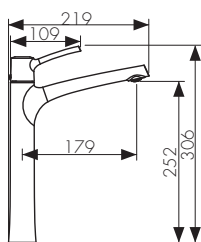

/ Размеры /

Смеситель для раковины
однорычажный, латунь
- цвет покрытия: хром

Арт. 49133

CARTRIDGE
25