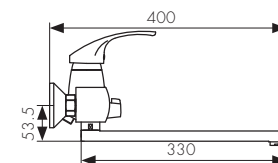

Смеситель для ванны
однорычажный, латунь
- цвет покрытия: хром
- дивертор: керамический

Арт. 16055B