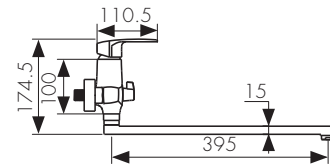

Смеситель для раковины
однорычажный, латунь
- цвет покрытия: хром

Арт. 68011

/ Размеры /

Смеситель для ванны
однорычажный, латунь
- цвет покрытия: хром
- дивертор: керамический

Арт. 68022

/ Размеры /

Смеситель для ванны однорычажный, латунь
- цвет покрытия: хром
- дивертор: керамический

Арт. 68055

Душевой комплект однорычажный
- цвет покрытия: хром
- дивертор: керамический

Арт. 6800K