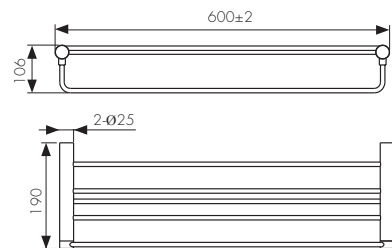

Арт. KH-3239
- цвет: шлифованное золото

Арт. KH-3249
- цвет: белый матовый

Арт. KH-3259
- цвет: воронёная сталь

Арт. KH-3299
- цвет: чёрный матовый

Полка для полотенец с держателем
- цвет: хром

Арт. KH-3209