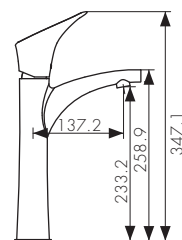

**Арт. 26282**

Смеситель для ванны напольный  
однорычажный, латунь  
- цвет покрытия: чёрный матовый

**Арт. 26282-2**

/ Размеры /

/ Размеры /

Смеситель для раковины  
однорычажный, латунь  
- цвет покрытия: хром