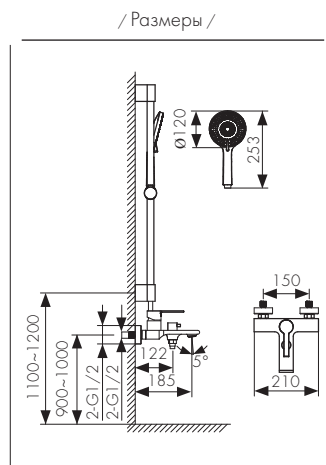

Смеситель для ванны
однорычажный, латунь
- цвет покрытия: белый матовый

Арт. 05477-4

Смеситель для ванны
однорычажный, латунь
- цвет покрытия: чёрный матовый

Арт. 05477-9