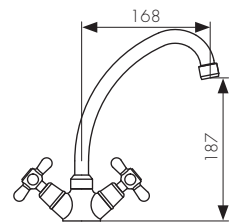

**Арт. 44233**

Смеситель для кухни  
двухвентильный, латунь  
- цвет покрытия: бронза  
- кран-букса: керамическая

**Арт. 44233-1**

/ Размеры /

/ Размеры /

Смеситель для кухни  
двухвентильный, латунь  
- цвет покрытия: хром  
- кран-букса: керамическая  
- подводка: жесткая