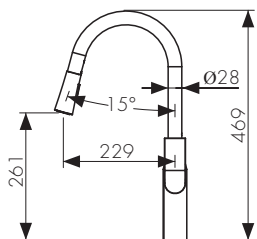

**Арт. 22144-9**

- цвет покрытия: чёрный матовый

**Арт. 22144-24**

- цвет покрытия: белый матовый /  
воронёная сталь

/ Размеры /

Смеситель для кухни  
с выдвижным изливом, латунь  
- цвет покрытия: хром

**Арт. 59044**