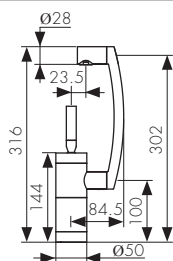

Смеситель для кухни
однорычажный, латунь
- цвет покрытия: хром

Арт. 71044

Смеситель для кухни
однорычажный, латунь
- цвет покрытия: хром / белый

Арт. 60044

Смеситель для кухни
однорычажный, латунь
- цвет покрытия: хром

Арт. 99233

/ Размеры /

Смеситель для кухни
однорычажный, латунь
- цвет покрытия: хром

Арт. 27033