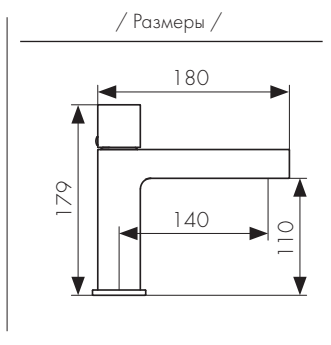

Смеситель для раковины
однорычажный, латунь
- цвет покрытия: хром

Арт. 47511