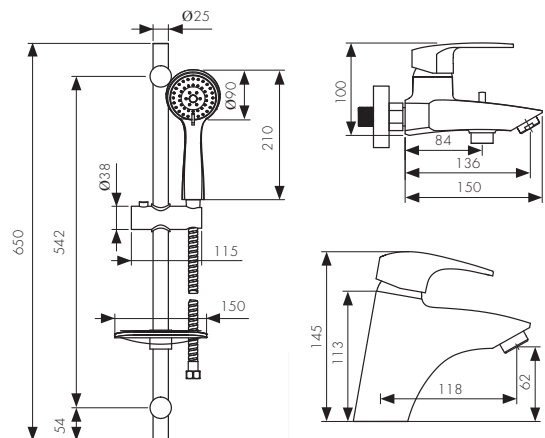

**Арт. 68022**

/ Размеры /

Смеситель для ванны однорычажный, латунь  
- цвет покрытия: хром  
- дивертор: керамический

**Арт. 68055**

/ Размеры /

Душевой комплект однорычажный  
- цвет покрытия: хром  
- дивертор: керамический