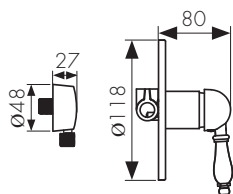

/ Размеры /

Смеситель для душа
скрытого монтажа, латунь
- цвет покрытия: хром

Арт. 31017

CARTRIDGE
40

1 jet