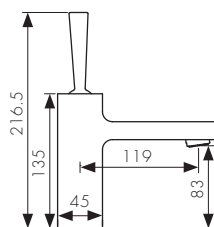

/ Размеры /

Смеситель для раковины
однорычажный, латунь
- цвет покрытия: хром

Арт. 65011