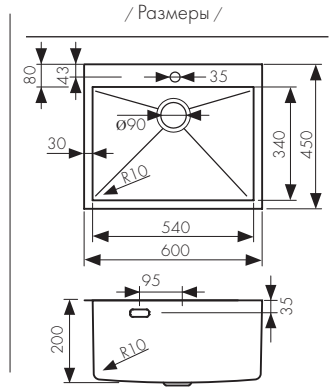

Мойка из высококачественной нержавеющей стали
- цвет покрытия: сталь
- толщина чаши/бортиков: 1.2/3

Арт. KSM-6045

врезной монтаж
размер выреза: 580x430 мм

Мойка из высококачественной нержавеющей стали
- цвет покрытия: воронёная сталь
- толщина чаши/бортиков: 1.2/3

Арт. KSM-6046