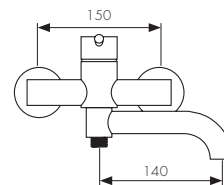

Смеситель для раковины с вытяжной лейкой, латунь
- цвет покрытия: хром

Арт. 12111

Смеситель для раковины однорычажный, латунь
- цвет покрытия: хром

Арт. 26011

Смеситель для раковины однорычажный, латунь
- цвет покрытия: хром

Арт. 27011

/ Размеры /

Смеситель для ванны однорычажный, латунь
- цвет покрытия: хром
- дивертор: керамический

Арт. 26055