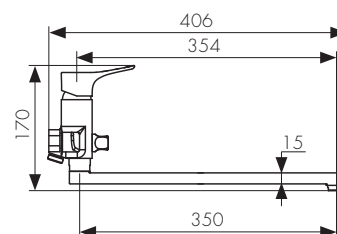

/ Размеры /

Смеситель для раковины
однорычажный, латунь
- цвет покрытия: хром

Арт. 76011

/ Размеры /

Смеситель для ванны
однорычажный, латунь
- цвет покрытия: хром
- дивертор: керамический

Арт. 76022

/ Размеры /

Смеситель для ванны однорычажный, латунь
- цвет покрытия: хром
- дивертор: керамический

Арт. 76055

/ Размеры /

Смеситель для биде
однорычажный, латунь
- цвет покрытия: хром

Арт. 76088