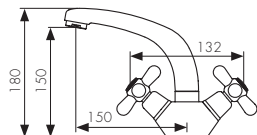

**Арт. 44255**

/ Размеры /

/ Размеры /

Смеситель для раковины  
двухвентильный, латунь  
- цвет покрытия: хром  
- кран-букса: керамическая

**Арт. 11011**

/ Размеры /

Смеситель для ванны  
двухвентильный, латунь  
- цвет покрытия: хром  
- кран-букса: керамическая  
- дивертор: керамический