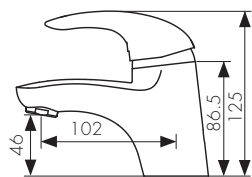

Смеситель для раковины
однорычажный, латунь
- цвет покрытия: хром

Арт. 15011