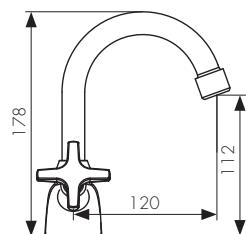

**Арт. 11044**

/ Размеры /

Смеситель для ванны  
двухвентильный, латунь  
- цвет покрытия: хром  
- кран-букса: керамическая  
- дивертор: керамический

**Арт. 11055**

/ Размеры /

Смеситель для раковины  
двухвентильный, латунь  
- цвет покрытия: хром  
- кран-букса: керамическая