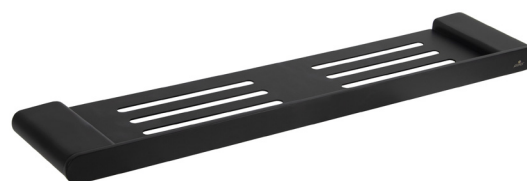

**Арт. KH-2727**

Ёршик с держателем  
- цвет: чёрный матовый

**Арт. KH-2726**

Держатель полотенца двойной  
- размер: 600x120x20 мм  
- цвет: чёрный матовый

**Арт. KH-2728**

Полка настенная  
- размер: 435x94x20 мм  
- цвет: чёрный матовый