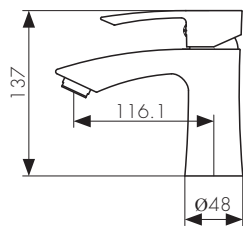

/ Размеры /

Смеситель для раковины
однорычажный, латунь
- цвет покрытия: хром

Арт. 67011

CARTRIDGE
35