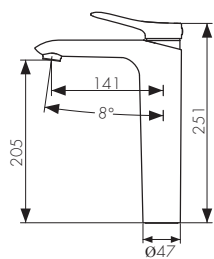

/ Размеры /

Смеситель для раковины
однорычажный, латунь
- цвет покрытия: хром

Арт. 74111

CARTRIDGE
35