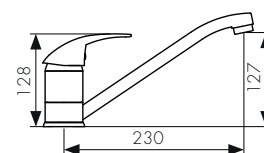

Смеситель для кухни
однорычажный, латунь
- цвет покрытия: хром

Арт. 14233