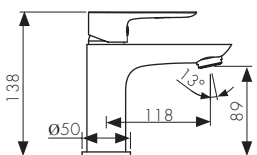

Смеситель для раковины
однорычажный, латунь
- цвет покрытия: чёрный матовый

Арт. 05011-2