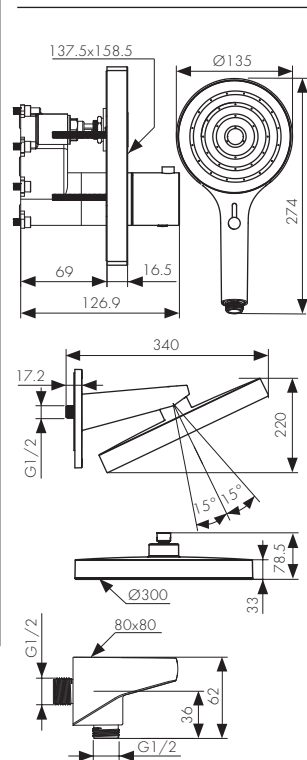

Душевая система скрытого монтажа с термостатом, 2-х режимная, латунь
- цвет покрытия: хром
- дивертор: керамический

Арт. 08577

/ Размеры /