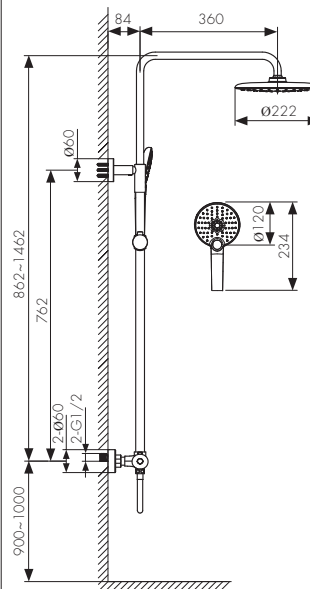

/ Размеры /

Душевая система
термостатическая, латунь
- цвет покрытия: хром
- дивертор: керамический

Арт. 05177