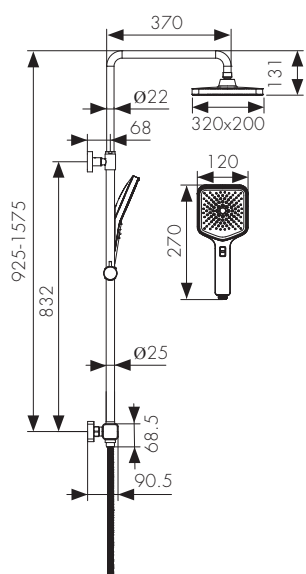

Душевая система, латунь
- цвет покрытия: хром
- дивертор: керамический

Арт. 01582

/ Размеры /