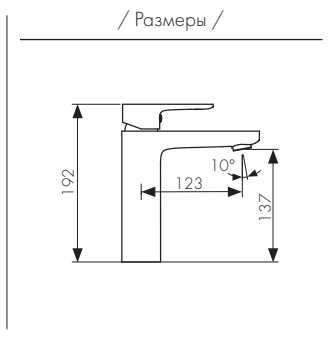

KAISER SOFIA

Смеситель для раковины
однорычажный, латунь
- цвет покрытия: хром

Арт. 04011