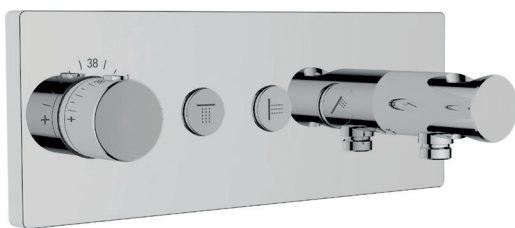

Смеситель для душа скрытого монтажа с термостатом, 3-х режимный, со шланговым подключением и держателем для ручной лейки, латунь
- цвет покрытия: хром
- дивертор: керамический

Арт. 08677