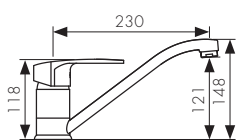

Смеситель для кухни
однорычажный, латунь
- цвет покрытия: хром

Арт. 68033