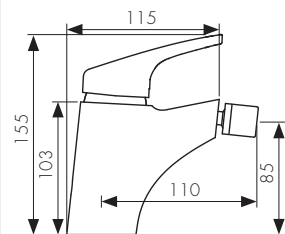

/ Размеры /

Смеситель для раковины
однорычажный, латунь
- цвет покрытия: хром

Арт. 66211

Смеситель для биде
однорычажный, латунь
- цвет покрытия: хром

Арт. 55088